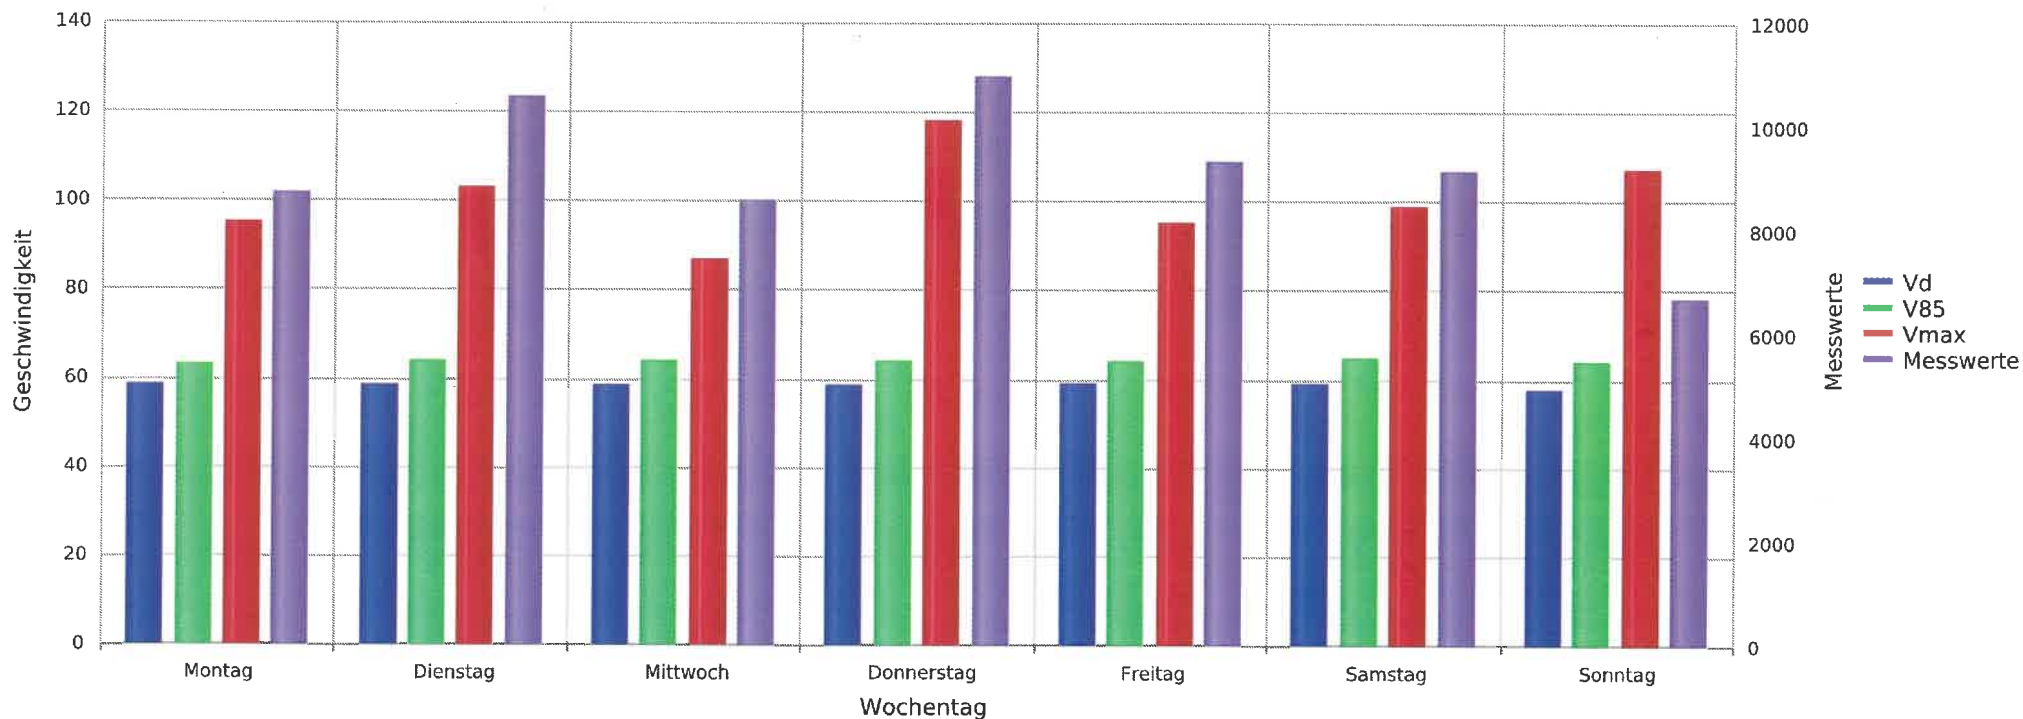

5306 Tegerfelden, Surbtalstrasse, beidseitig, 60 km/h Beschränkung  
Gemittelte Anzahl an Messwerten vs. Uhrzeit

## Statistik

Montag, 11. April 2022, 04:00 Uhr bis Montag, 25. April 2022, 05:00 Uhr

Messungen	64040
Durchschnittsgeschwindigkeit	Vd 59 km/h
85% der Fahrzeuge fahren langsamer oder maximal	V85 64 km/h
Maximalgeschwindigkeit	Vmax 118 km/h

5306 Tegerfelden, Surbtalstrasse, beidseitig, 60 km/h Beschränkung  
Vd, V85, Vmax, Anzahl der Messwerte vs. Wochentag