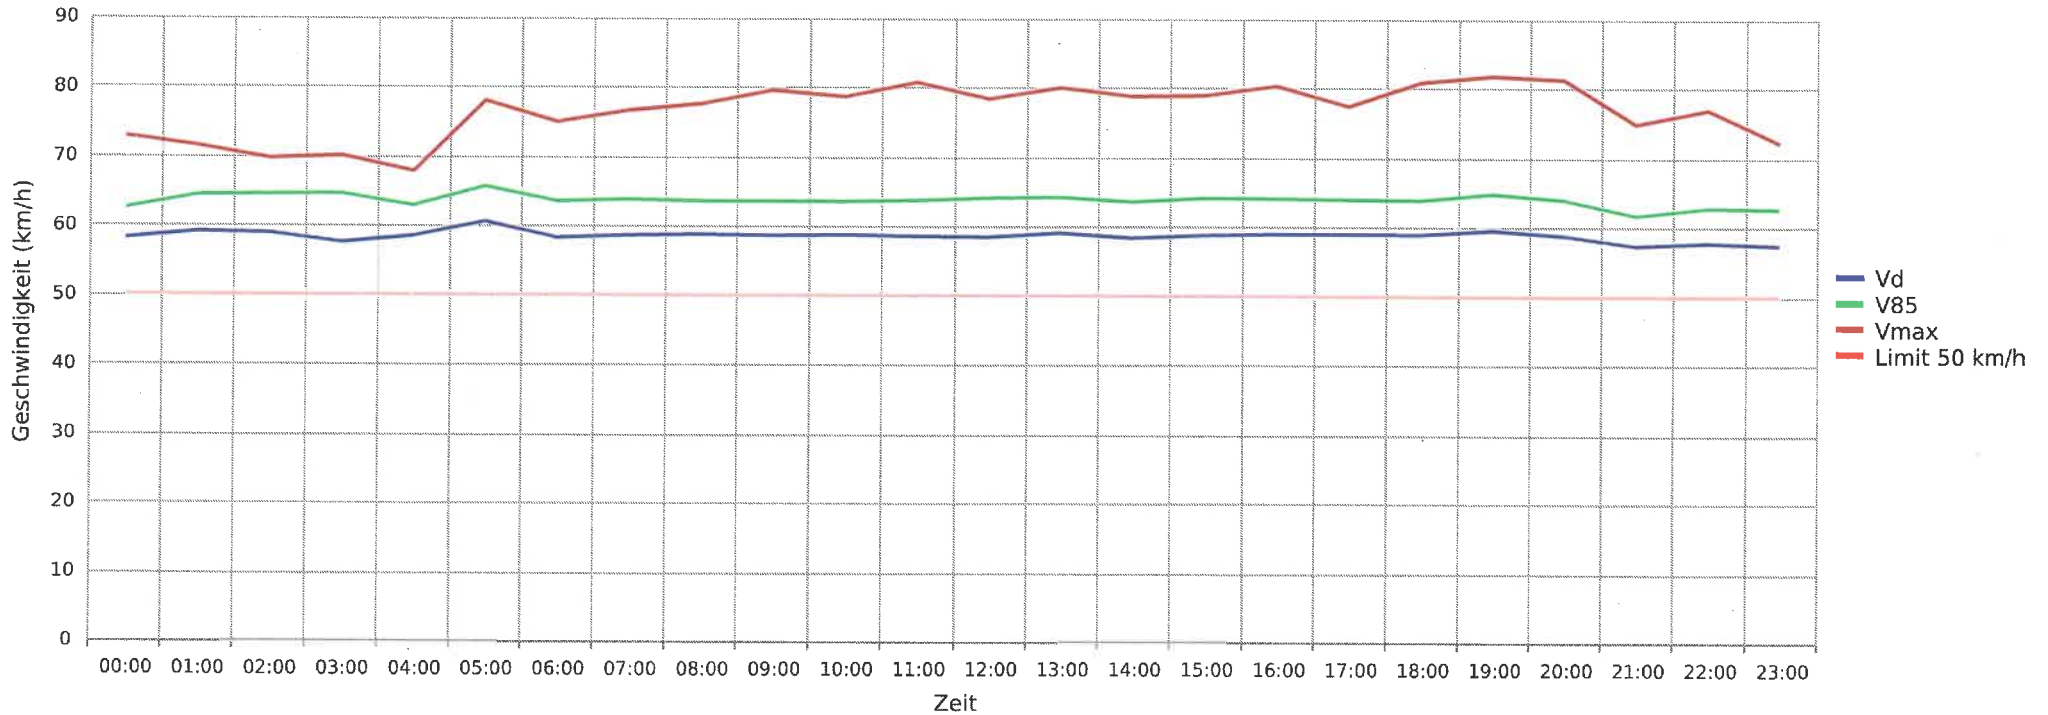

Übertretungsquote: 35.7%

5306 Tegerfelden, Surbtalstrasse, beidseitig, 60 km/h Beschränkung  
Anzahl der Messwerte vs. Messzeitraum

### Statistik

Montag, 11. April 2022, 04:00 Uhr bis Montag, 25. April 2022, 05:00 Uhr

Messungen		64040
Durchschnittsgeschwindigkeit	Vd	59 km/h
85% der Fahrzeuge fahren langsamer oder maximal	V85	64 km/h
Maximalgeschwindigkeit	Vmax	118 km/h

5306 Tegerfelden, Surbtalstrasse, beidseitig, 60 km/h Beschränkung  
Vd, V85, Vmax vs. Uhrzeit

5306 Tegerfelden, Surbtalstrasse, beidseitig, 60 km/h Beschränkung  
Gemittelte Anzahl an Messwerten vs. Uhrzeit