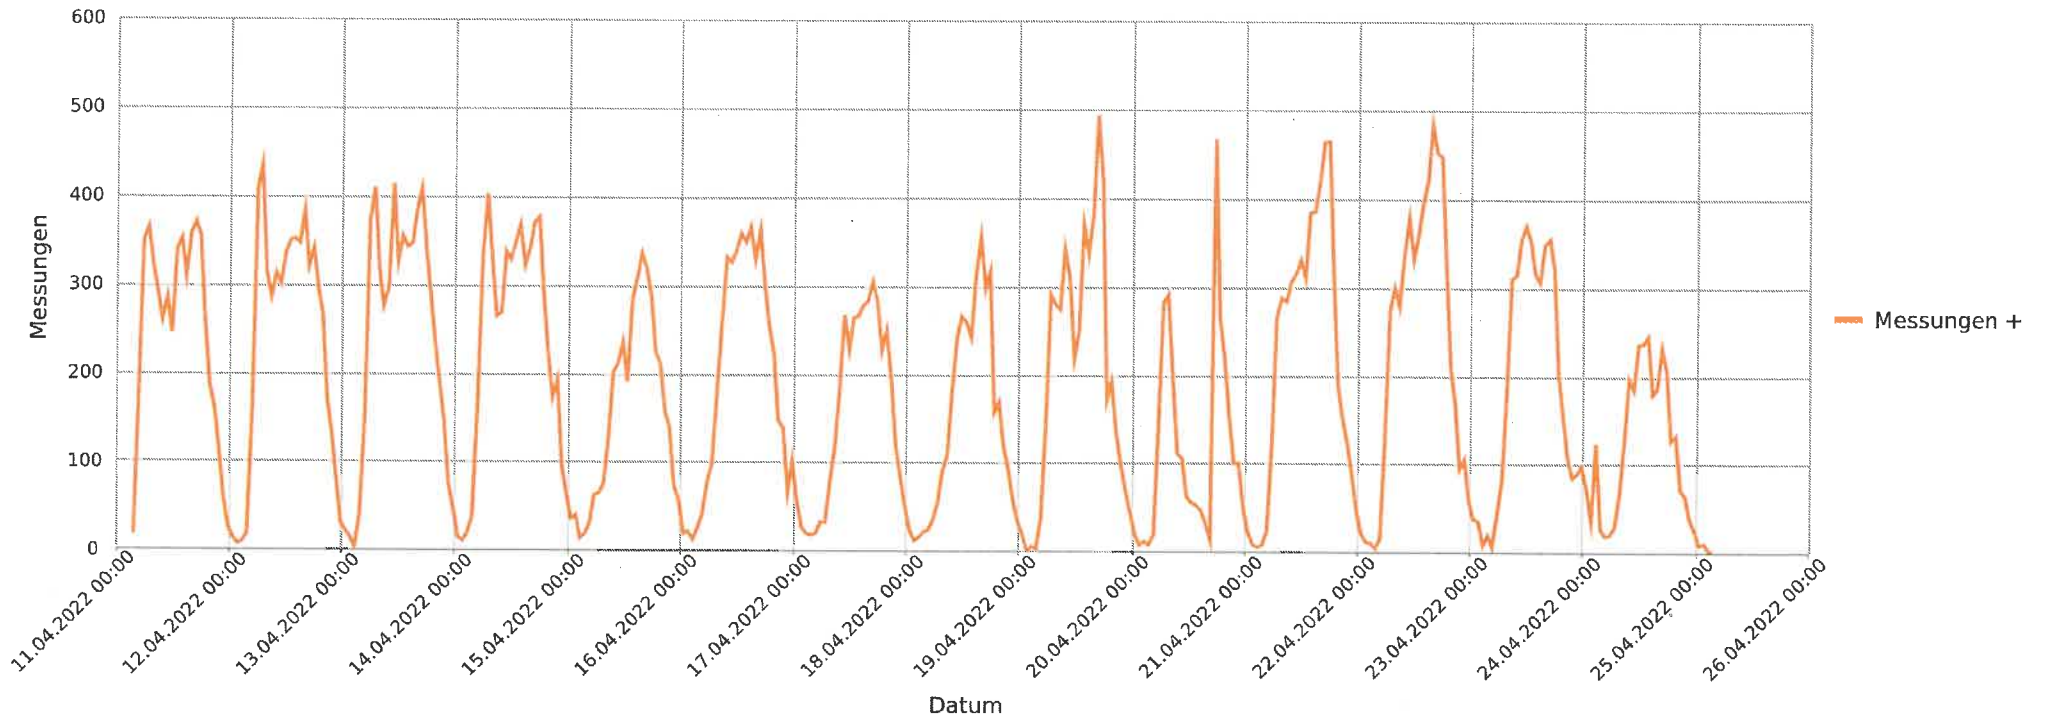

5306 Tegerfelden, **Surbtalstrasse, beidseitig, 60 km/h Beschränkung**  
Anzahl der Messwerte vs. Geschwindigkeit

### Statistik

Montag, 11. April 2022, 04:00 Uhr bis Montag, 25. April 2022, 05:00 Uhr

Messungen	64040
Durchschnittsgeschwindigkeit	Vd 59 km/h
85% der Fahrzeuge fahren langsamer oder maximal	V85 64 km/h
Maximalgeschwindigkeit	Vmax 118 km/h

Übertretungsquote: 35.7%

5306 Tegerfelden, Surbtalstrasse, beidseitig, 60 km/h Beschränkung  
Anzahl der Messwerte vs. Messzeitraum

5306 Tegerfelden, Surbtalstrasse, beidseitig, 60 km/h Beschränkung  
Vd, V85, Vmax vs. Uhrzeit