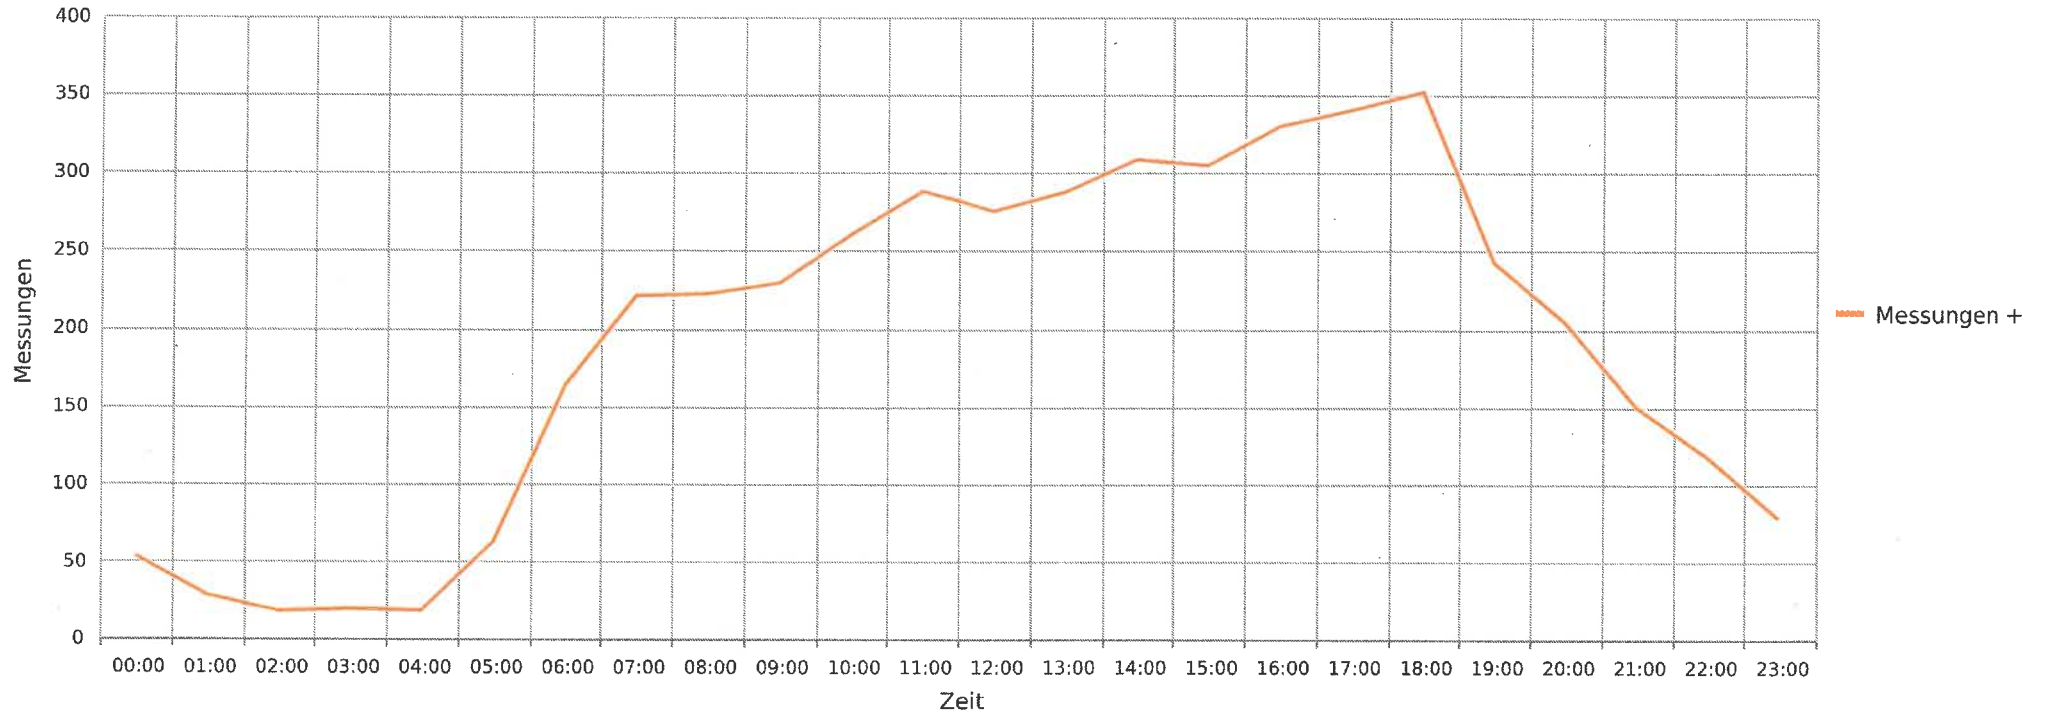

5306 Tegerfelden, Surbtalstrasse, beidseitig, 60 km/h Beschränkung  
Vd, V85, Vmax vs. Uhrzeit

### Statistik

Montag, 11. April 2022, 04:00 Uhr bis Montag, 25. April 2022, 05:00 Uhr

Messungen	64040
Durchschnittsgeschwindigkeit	Vd 59 km/h
85% der Fahrzeuge fahren langsamer oder maximal	V85 64 km/h
Maximalgeschwindigkeit	Vmax 118 km/h

5306 Tegerfelden, Surbtalstrasse, beidseitig, 60 km/h Beschränkung  
Gemittelte Anzahl an Messwerten vs. Uhrzeit