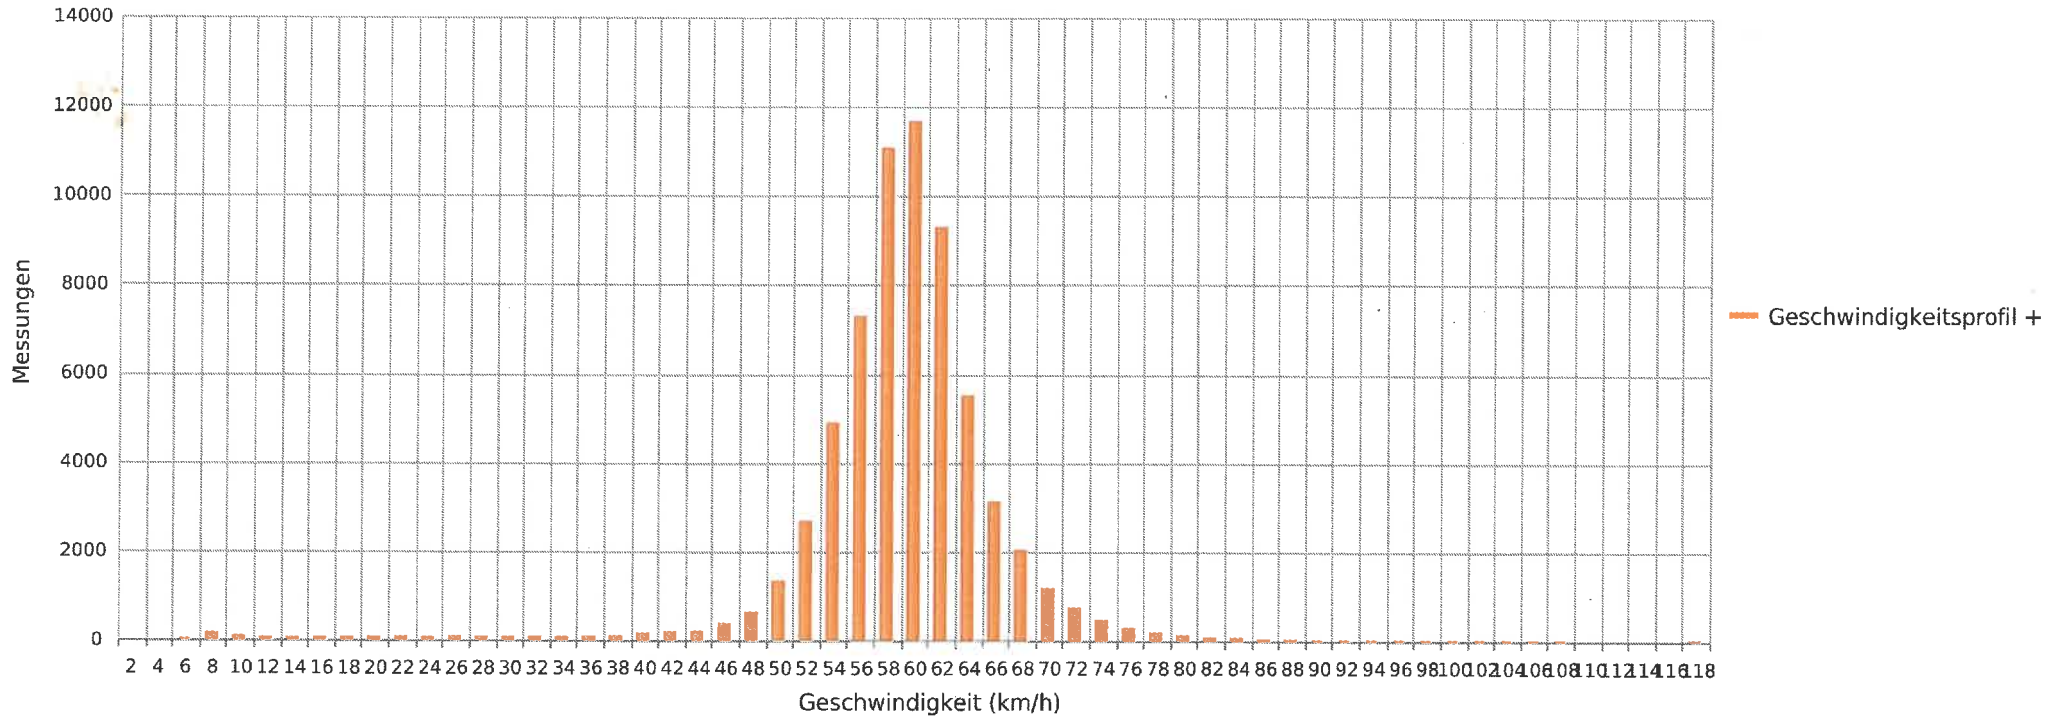

5306 Tegerfelden, **Surbtalstrasse, beidseitig, 60 km/h Beschränkung**  
Anzahl der Messwerte vs. Geschwindigkeit

Übertretungsquote: 35.7%

5306 Tegerfelden, Surbtalstrasse, beidseitig, 60 km/h Beschränkung  
Anzahl der Messwerte vs. Messzeitraum

5306 Tegerfelden, Surbtalstrasse, beidseitig, 60 km/h Beschränkung  
Vd, V85, Vmax vs. Uhrzeit

5306 Tegerfelden, Surbtalstrasse, beidseitig, 60 km/h Beschränkung  
Gemittelte Anzahl an Messwerten vs. Uhrzeit