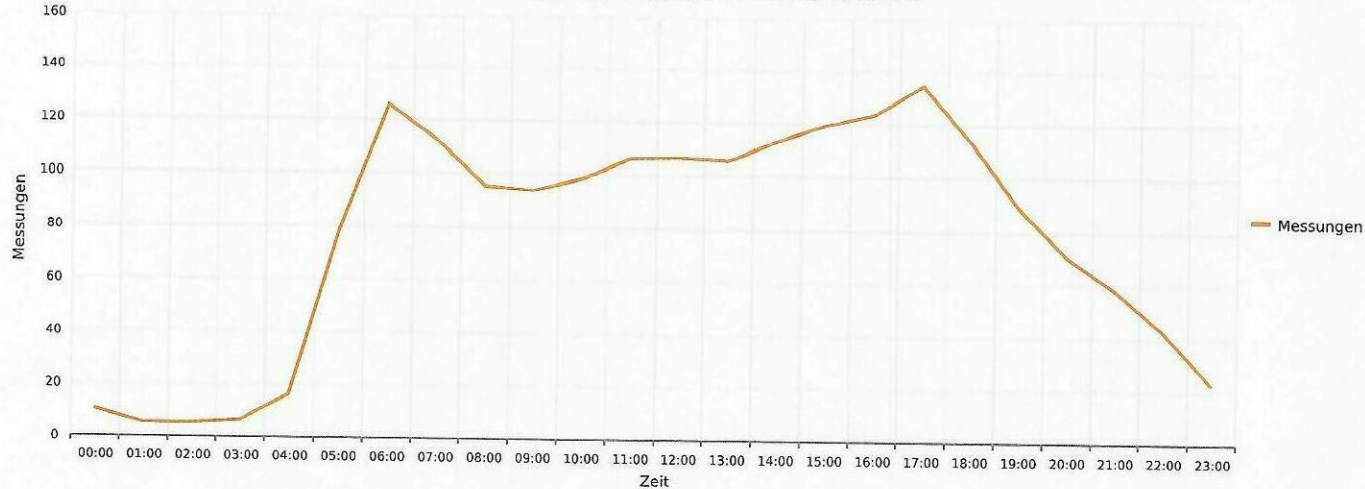

Schneisingen, Hauptstrasse zw zwei Kreiseln, Fahrtrichtung Niederwenigen, 50km/h Beschränkung
Gemittelte Anzahl an Messwerten vs. Uhrzeit

Statistik

Montag, 13. Mai 2024, 13:30 Uhr bis Dienstag, 21. Mai 2024, 08:30 Uhr

Messungen	14380
Durchschnittsgeschwindigkeit	Vd 47 km/h
85% der Fahrzeuge fahren langsamer oder maximal	V85 52 km/h
Maximalgeschwindigkeit	Vmax 78 km/h