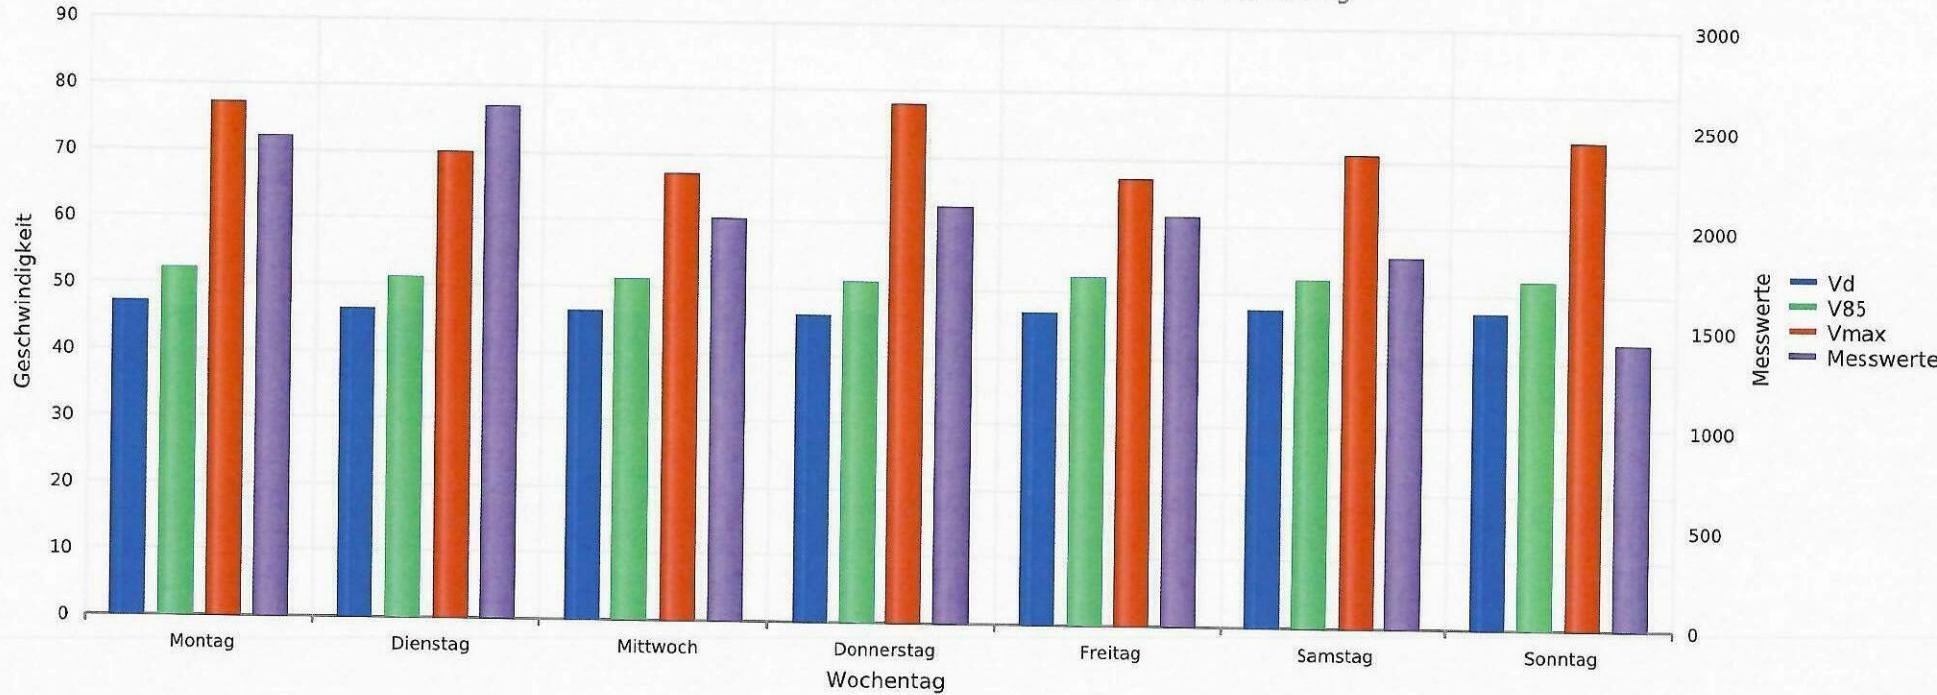

Schneisingen, Hauptstrasse zw zwei Kreiseln, Fahrtrichtung Niederwenigen, 50km/h Beschränkung
Vd, V85, Vmax, Anzahl der Messwerte vs. Wochentag

Statistik

Montag, 13. Mai 2024, 13:30 Uhr bis Dienstag, 21. Mai 2024, 08:30 Uhr

Messungen		14380
Durchschnittsgeschwindigkeit	Vd	47 km/h
85% der Fahrzeuge fahren langsamer oder maximal	V85	52 km/h
Maximalgeschwindigkeit	Vmax	78 km/h