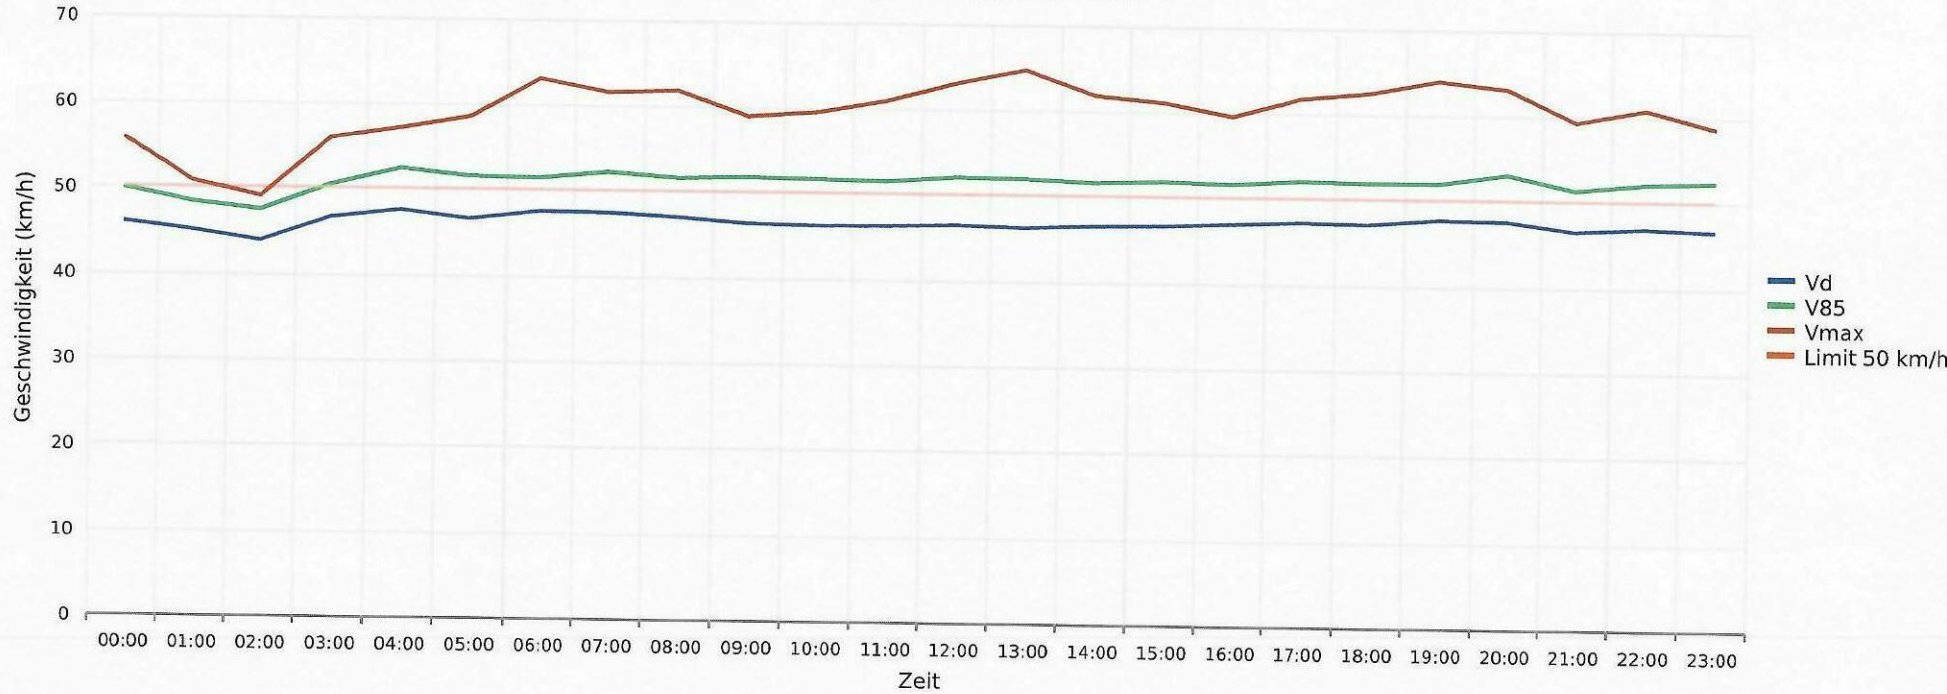

Schneisingen, Hauptstrasse zw zwei Kreiseln, Fahrrichtung Niederwenigen, 50km/h Beschränkung
Geschwindigkeit vs. prozentueller Anteil an Messwerten

Statistik

Montag, 13. Mai 2024, 13:30 Uhr bis Dienstag, 21. Mai 2024, 08:30 Uhr

Messungen	14380
Durchschnittsgeschwindigkeit	Vd 47 km/h
85% der Fahrzeuge fahren langsamer oder maximal	V85 52 km/h
Maximalgeschwindigkeit	Vmax 78 km/h

Schneisingen, Hauptstrasse zw zwei Kreiseln, Fahrtrichtung Niederwenigen, 50km/h Beschränkung
Vd, V85, Vmax vs. Uhrzeit

Statistik

Montag, 13. Mai 2024, 13:30 Uhr bis Dienstag, 21. Mai 2024, 08:30 Uhr

Messungen		14380
Durchschnittsgeschwindigkeit	Vd	47 km/h
85% der Fahrzeuge fahren langsamer oder maximal	V85	52 km/h
Maximalgeschwindigkeit	Vmax	78 km/h