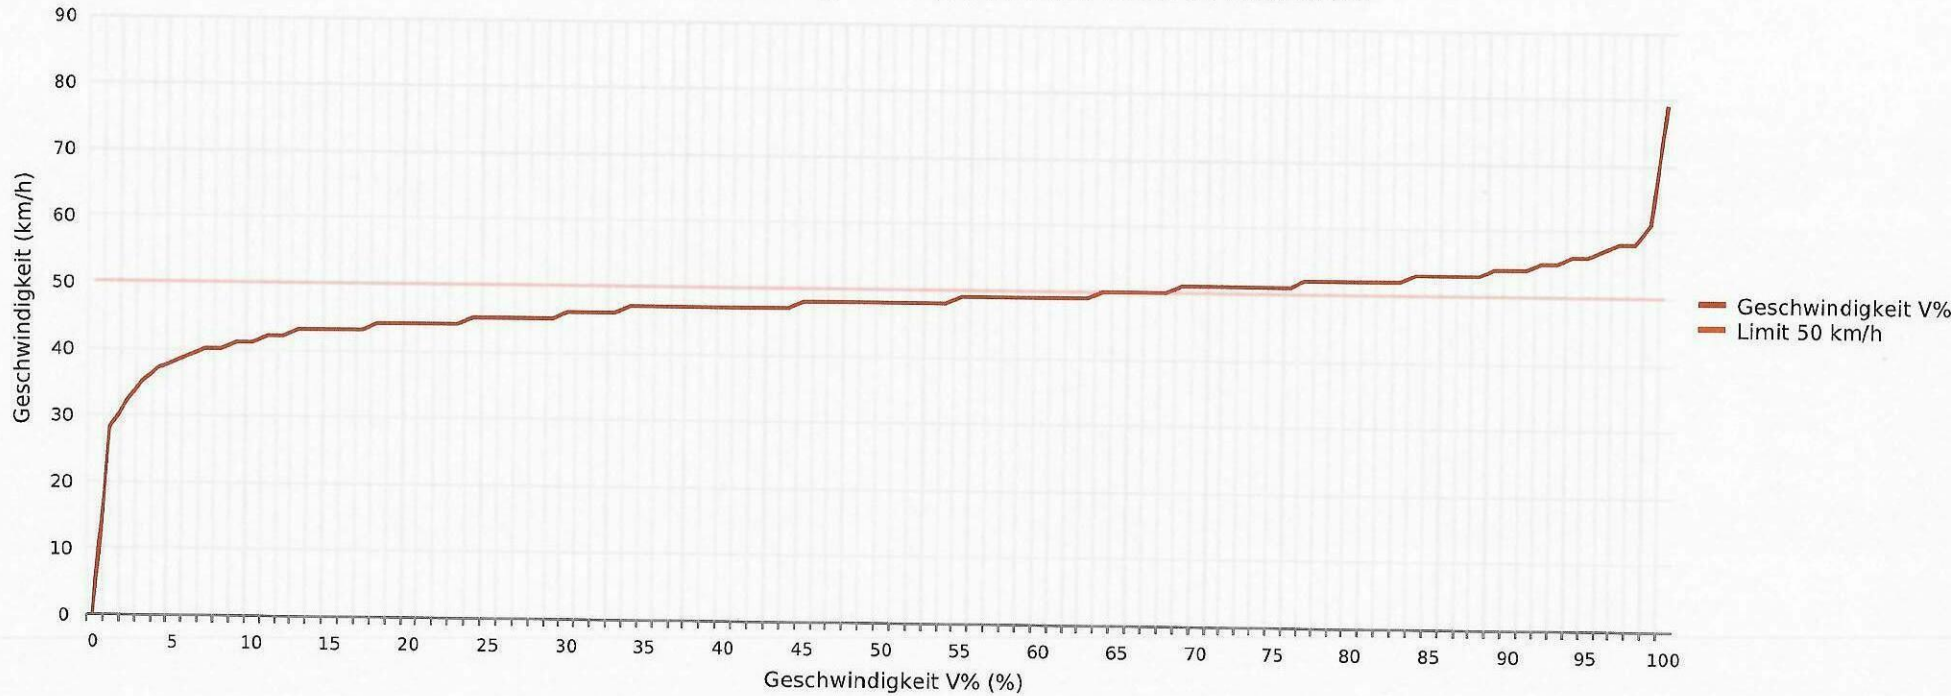

Schneisingen, Hauptstrasse zw zwei Kreiseln, Fahrrichtung Niederwenigen, 50km/h Beschränkung
Geschwindigkeit vs. prozentueller Anteil an Messwerten

Statistik

Montag, 13. Mai 2024, 13:30 Uhr bis Dienstag, 21. Mai 2024, 08:30 Uhr

Messungen	14380
Durchschnittsgeschwindigkeit	Vd 47 km/h
85% der Fahrzeuge fahren langsamer oder maximal	V85 52 km/h
Maximalgeschwindigkeit	Vmax 78 km/h