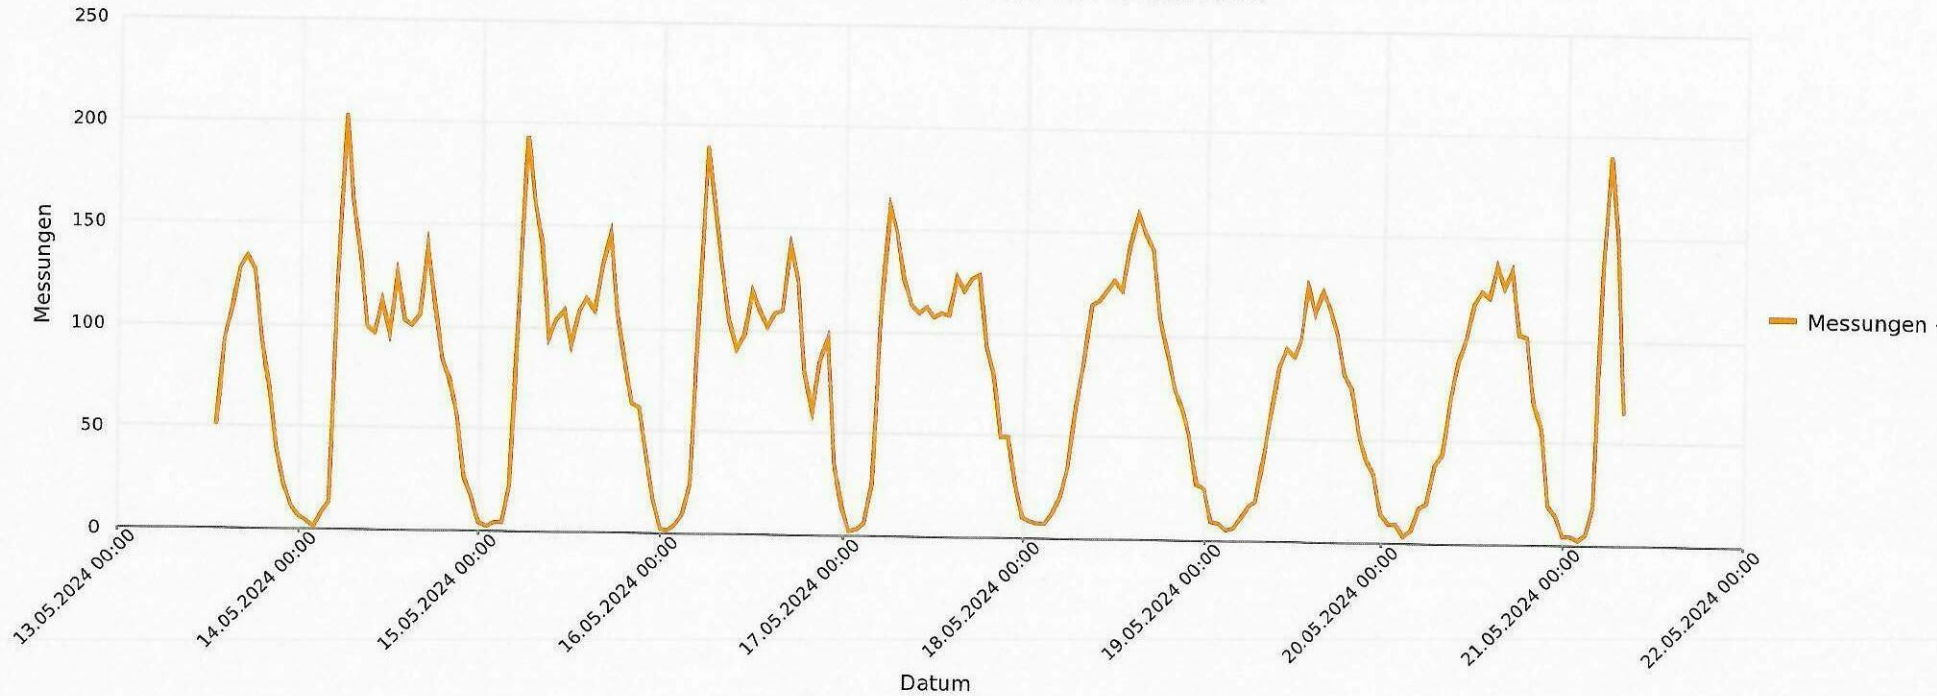

Schneisingen, Hauptstrasse zw zwei Kreiseln, Fahrtrichtung Niederwenigen, 50km/h Beschränkung
Anzahl der Messwerte vs. Geschwindigkeit

Statistik

Montag, 13. Mai 2024, 13:30 Uhr bis Dienstag, 21. Mai 2024, 08:30 Uhr

Messungen		14380
Durchschnittsgeschwindigkeit	Vd	47 km/h
85% der Fahrzeuge fahren langsamer oder maximal	V85	52 km/h
Maximalgeschwindigkeit	Vmax	78 km/h

Schneisingen, Hauptstrasse zw zwei Kreiseln, Fahrtrichtung Niederwenigen, 50km/h Beschränkung
Anzahl der Messwerte vs. Messzeitraum

Statistik

Montag, 13. Mai 2024, 13:30 Uhr bis Dienstag, 21. Mai 2024, 08:30 Uhr

Messungen		14380
Durchschnittsgeschwindigkeit	Vd	47 km/h
85% der Fahrzeuge fahren langsamer oder maximal	V85	52 km/h
Maximalgeschwindigkeit	Vmax	78 km/h

Schneisingen, Hauptstrasse zw zwei Kreiseln, Fahrrichtung Niederwenigen, 50km/h Beschränkung
Geschwindigkeit vs. prozentueller Anteil an Messwerten

Statistik

Montag, 13. Mai 2024, 13:30 Uhr bis Dienstag, 21. Mai 2024, 08:30 Uhr