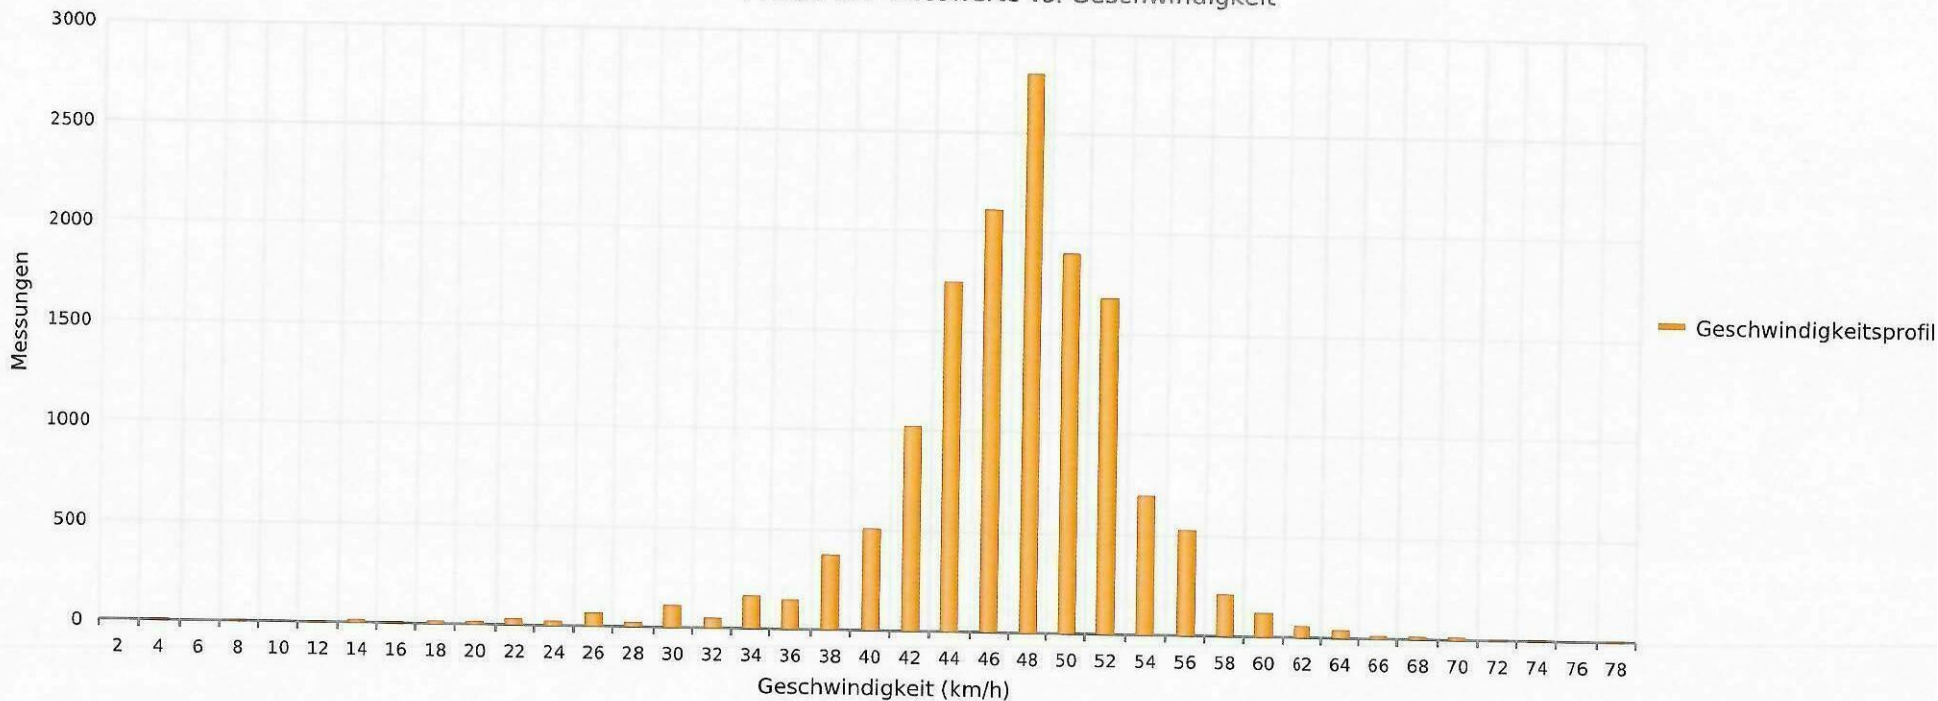

Schneisingen, Hauptstrasse zw zwei Kreiseln, Fahrtrichtung Niederwenigen, 50km/h Beschränkung
Anzahl der Messwerte vs. Geschwindigkeit

Statistik

Montag, 13. Mai 2024, 13:30 Uhr bis Dienstag, 21. Mai 2024, 08:30 Uhr

Messungen		14380
Durchschnittsgeschwindigkeit	Vd	47 km/h
85% der Fahrzeuge fahren langsamer oder maximal	V85	52 km/h
Maximalgeschwindigkeit	Vmax	78 km/h

Schneisingen, Hauptstrasse zw zwei Kreiseln, Fahrtrichtung Niederwenigen, 50km/h Beschränkung
Anzahl der Messwerte vs. Messzeitraum