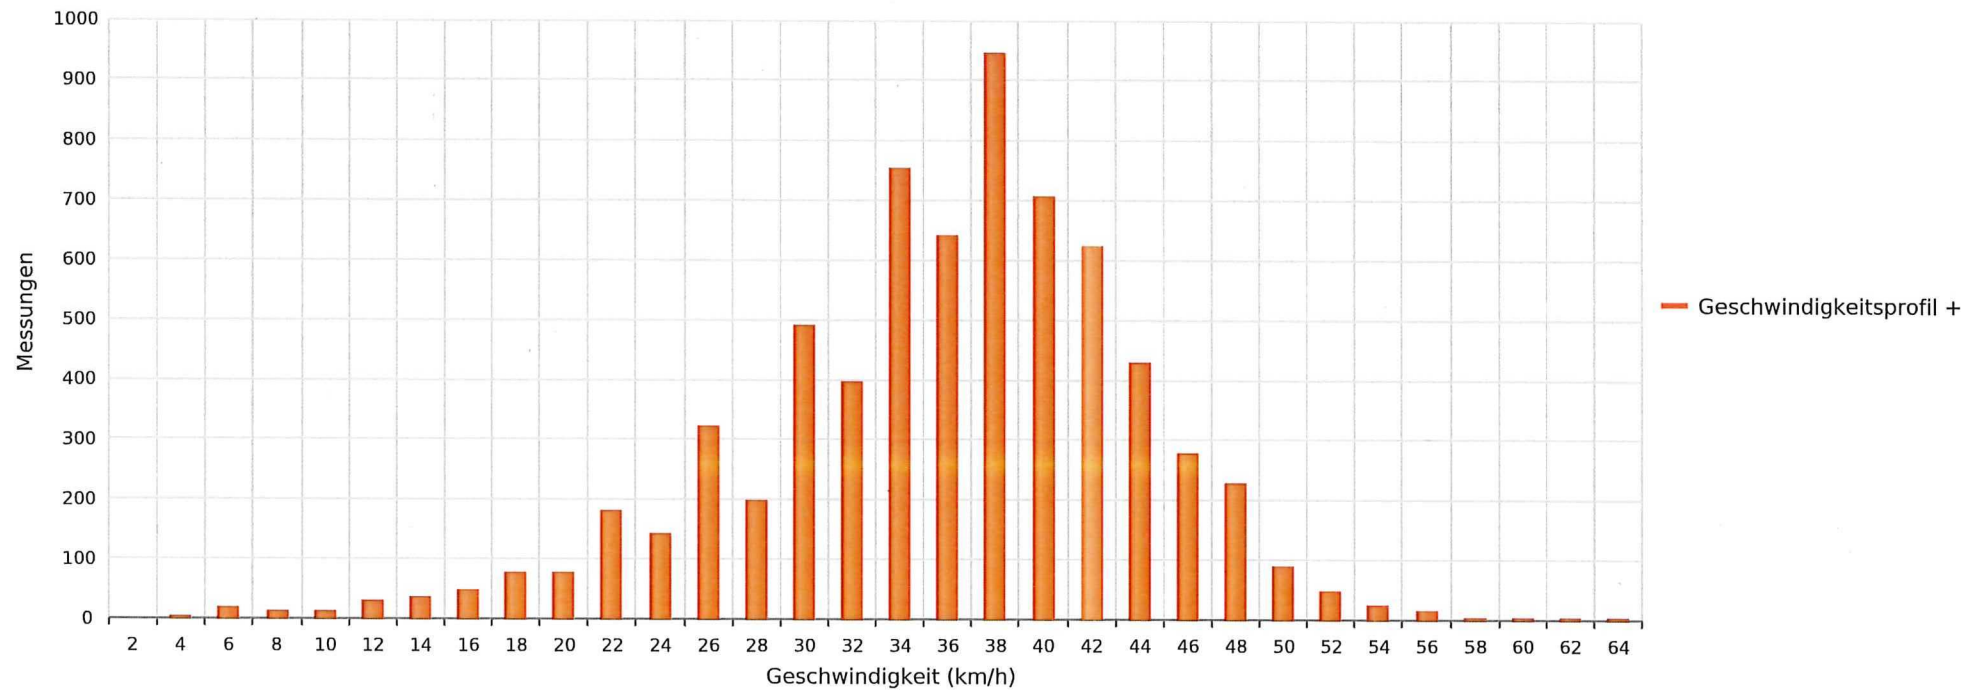

Koblentz, Dorfstrasse, Fahrtrichtung Zentrum, 50km/h Beschränkung
Anzahl der Messwerte vs. Geschwindigkeit

Statistik

Montag, 25. Mai 2026, 08:00 Uhr bis Montag, 1. Juni 2026, 11:00 Uhr

Messungen		6829
Durchschnittsgeschwindigkeit	Vd	35 km/h
85% der Fahrzeuge fahren langsamer oder maximal	V85	43 km/h
Maximalgeschwindigkeit	Vmax	63 km/h

Koblenz, Dorfstrasse, Fahrtrichtung Zentrum, 50km/h Beschränkung
Anzahl der Messwerte vs. Messzeitraum

Statistik

Montag, 25. Mai 2026, 08:00 Uhr bis Montag, 1. Juni 2026, 11:00 Uhr

Messungen	6829
Durchschnittsgeschwindigkeit	Vd 35 km/h
85% der Fahrzeuge fahren langsamer oder maximal	V85 43 km/h
Maximalgeschwindigkeit	Vmax 63 km/h

Koblenz, Dorfstrasse, Fahrtrichtung Zentrum, 50km/h Beschränkung
Vd, V85, Vmax vs. Uhrzeit

Statistik

Montag, 25. Mai 2026, 08:00 Uhr bis Montag, 1. Juni 2026, 11:00 Uhr

Messungen	6829
Durchschnittsgeschwindigkeit	Vd 35 km/h
85% der Fahrzeuge fahren langsamer oder maximal	V85 43 km/h
Maximalgeschwindigkeit	Vmax 63 km/h