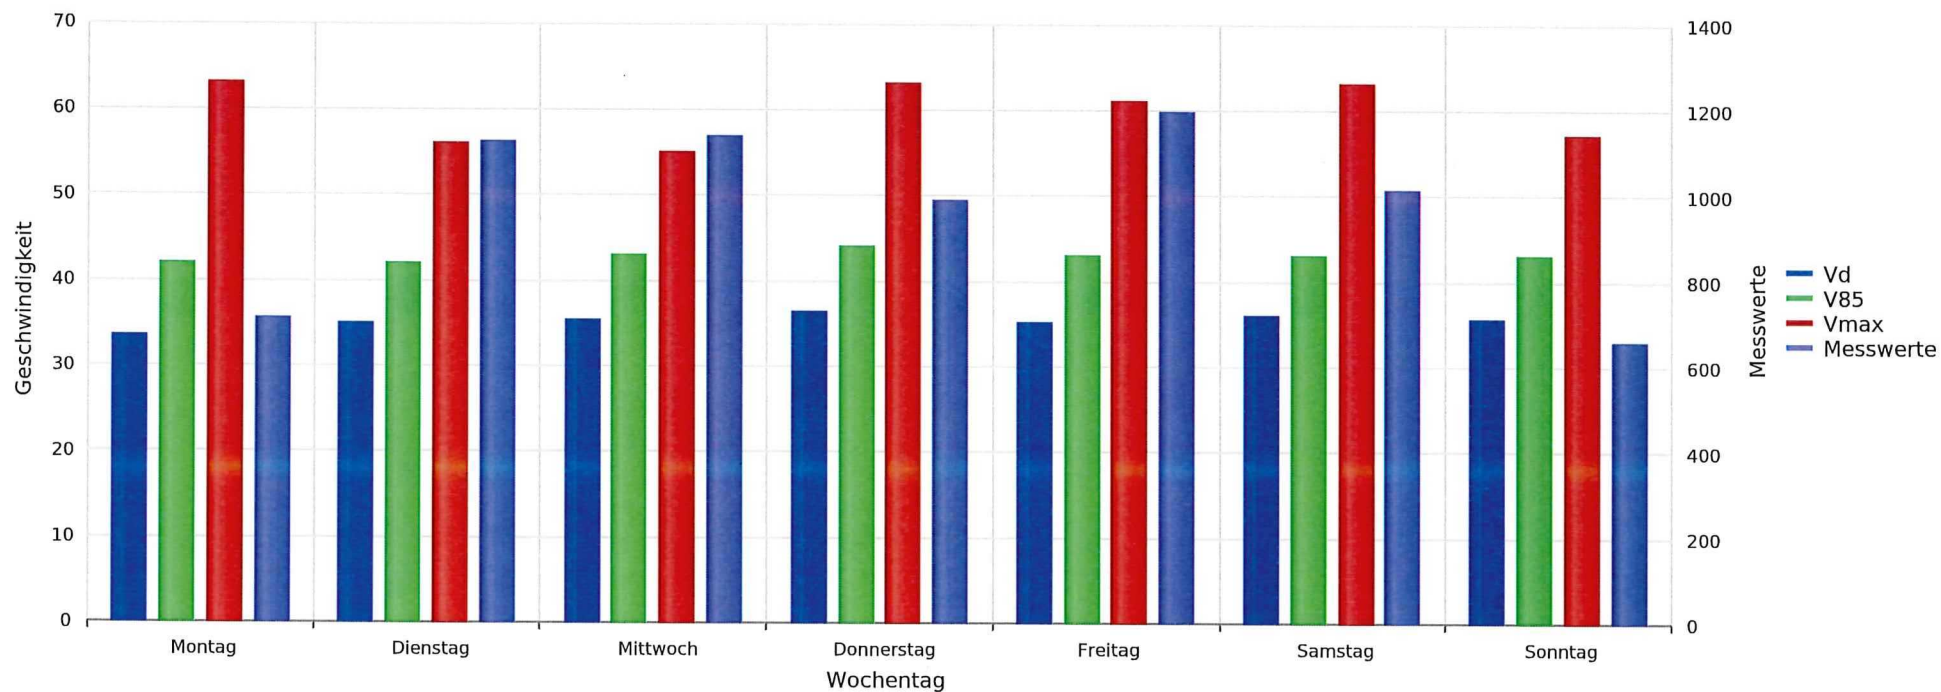

Koblenz, Dorfstrasse, Fahrtrichtung Zentrum, 50km/h Beschränkung
Vd, V85, Vmax, Anzahl der Messwerte vs. Wochentag

Statistik

Montag, 25. Mai 2026, 08:00 Uhr bis Montag, 1. Juni 2026, 11:00 Uhr

Messungen	6829
Durchschnittsgeschwindigkeit	Vd 35 km/h
85% der Fahrzeuge fahren langsamer oder maximal	V85 43 km/h
Maximalgeschwindigkeit	Vmax 63 km/h