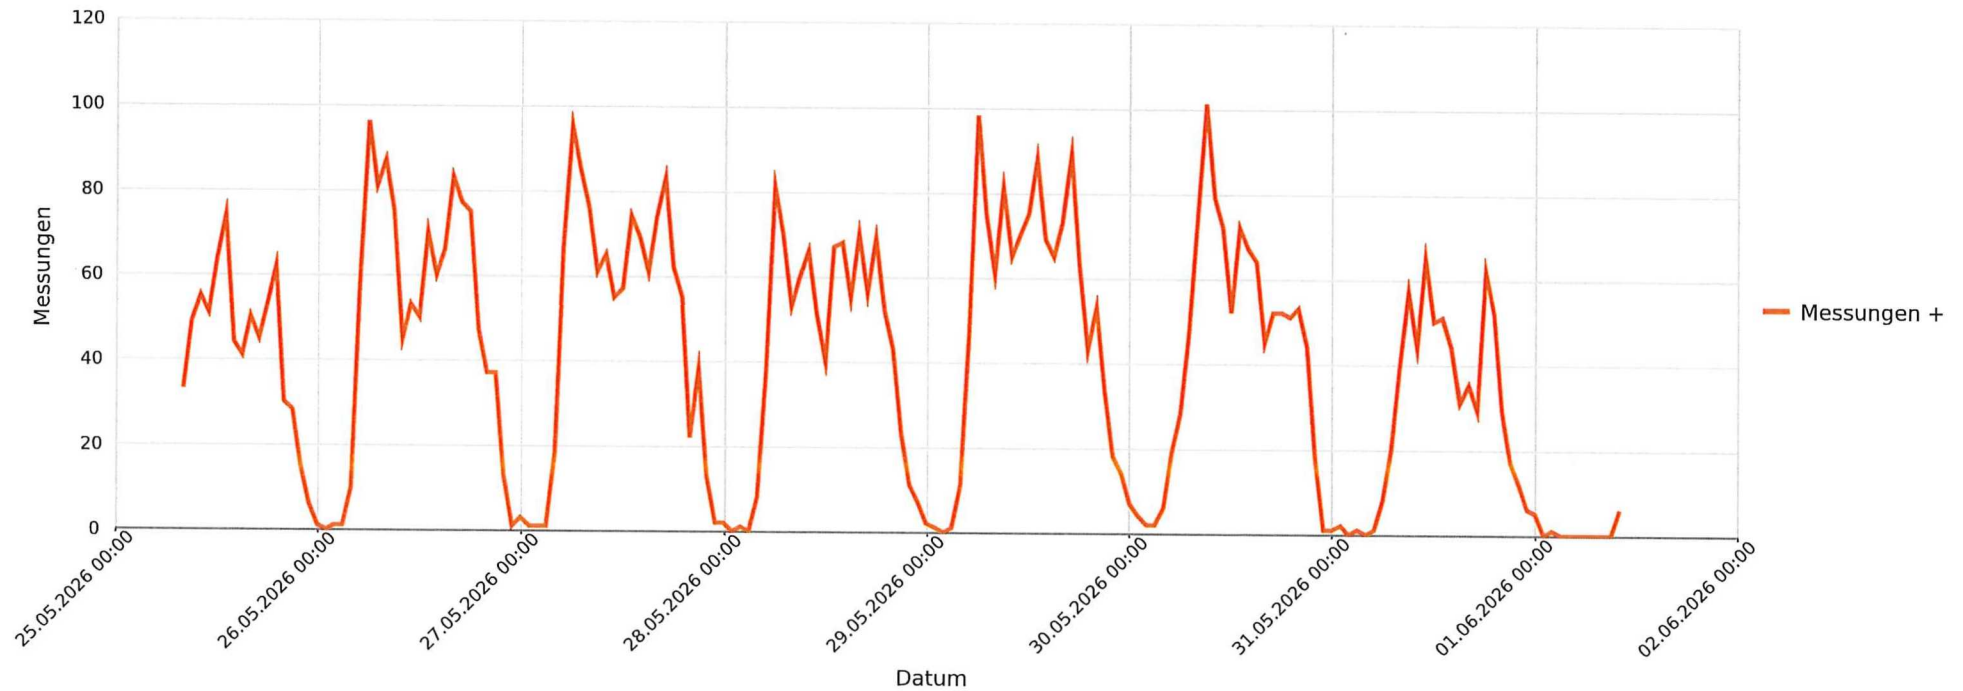

Koblentz, Dorfstrasse, Fahrtrichtung Zentrum, 50km/h Beschränkung
Anzahl der Messwerte vs. Geschwindigkeit

Statistik

Montag, 25. Mai 2026, 08:00 Uhr bis Montag, 1. Juni 2026, 11:00 Uhr

Messungen		6829
Durchschnittsgeschwindigkeit	Vd	35 km/h
85% der Fahrzeuge fahren langsamer oder maximal	V85	43 km/h
Maximalgeschwindigkeit	Vmax	63 km/h

Koblenz, Dorfstrasse, Fahrtrichtung Zentrum, 50km/h Beschränkung
Anzahl der Messwerte vs. Messzeitraum

Statistik

Montag, 25. Mai 2026, 08:00 Uhr bis Montag, 1. Juni 2026, 11:00 Uhr

Messungen	6829
Durchschnittsgeschwindigkeit	Vd 35 km/h
85% der Fahrzeuge fahren langsamer oder maximal	V85 43 km/h
Maximalgeschwindigkeit	Vmax 63 km/h

Koblenz, Dorfstrasse, Fahrtrichtung Zentrum, 50km/h Beschränkung
Vd, V85, Vmax vs. Uhrzeit

Statistik

Montag, 25. Mai 2026, 08:00 Uhr bis Montag, 1. Juni 2026, 11:00 Uhr

Messungen	6829
Durchschnittsgeschwindigkeit	Vd 35 km/h
85% der Fahrzeuge fahren langsamer oder maximal	V85 43 km/h
Maximalgeschwindigkeit	Vmax 63 km/h

Koblenz, Dorfstrasse, Fahrtrichtung Zentrum, 50km/h Beschränkung
Gemittelte Anzahl an Messwerten vs. Uhrzeit

Statistik

Montag, 25. Mai 2026, 08:00 Uhr bis Montag, 1. Juni 2026, 11:00 Uhr

Messungen	6829
Durchschnittsgeschwindigkeit	Vd 35 km/h
85% der Fahrzeuge fahren langsamer oder maximal	V85 43 km/h
Maximalgeschwindigkeit	Vmax 63 km/h