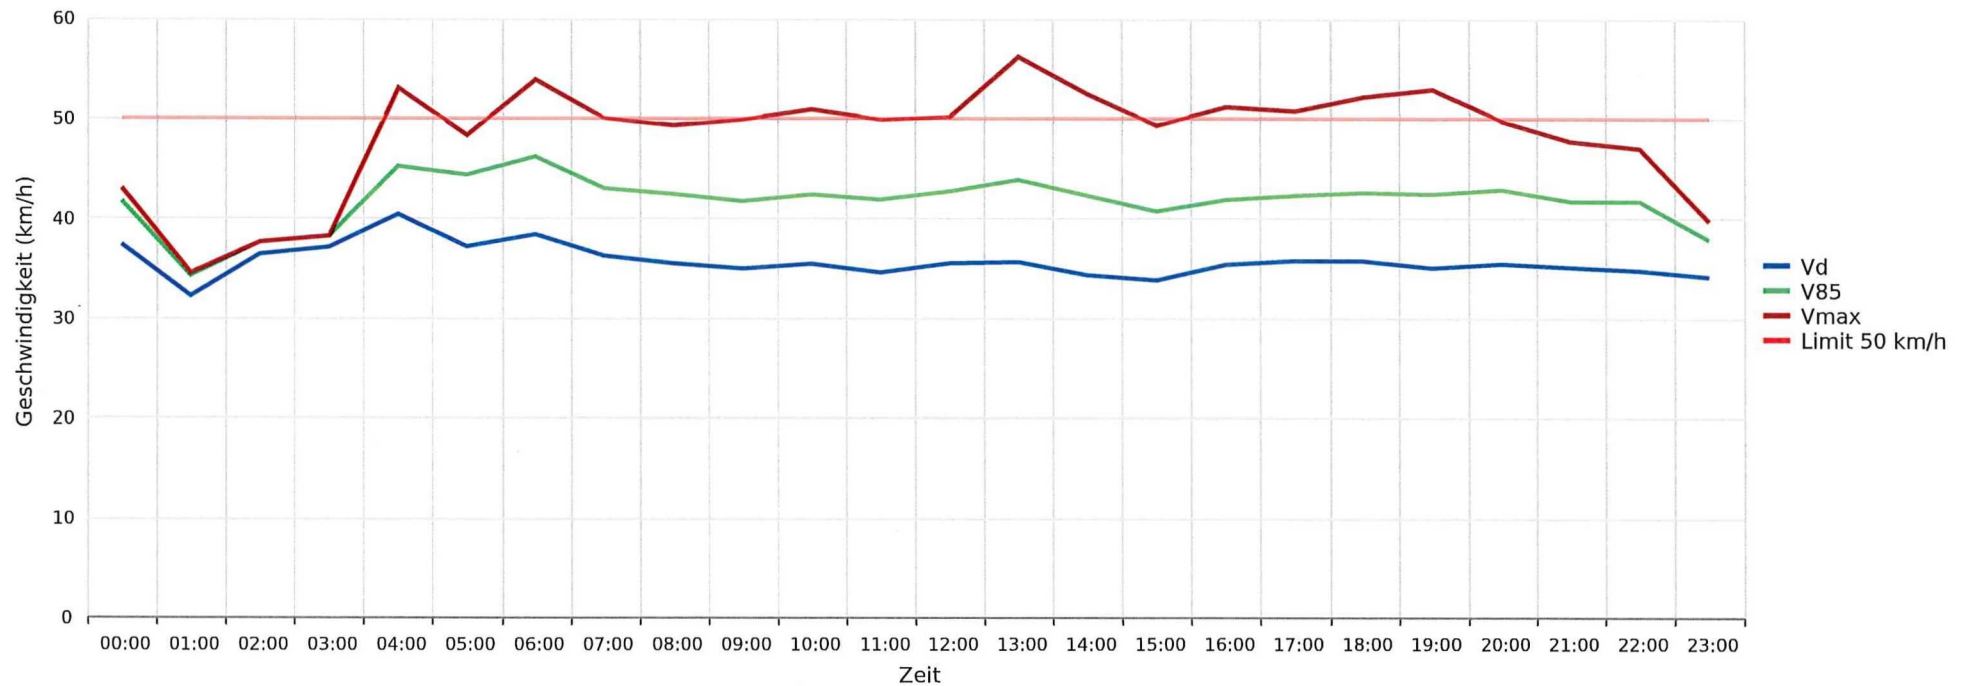

Koblentz, Dorfstrasse, Fahrtrichtung Zentrum, 50km/h Beschränkung
Anzahl der Messwerte vs. Geschwindigkeit

Statistik

Montag, 25. Mai 2026, 08:00 Uhr bis Montag, 1. Juni 2026, 11:00 Uhr

Messungen		6829
Durchschnittsgeschwindigkeit	Vd	35 km/h
85% der Fahrzeuge fahren langsamer oder maximal	V85	43 km/h
Maximalgeschwindigkeit	Vmax	63 km/h

Koblenz, Dorfstrasse, Fahrtrichtung Zentrum, 50km/h Beschränkung
Anzahl der Messwerte vs. Messzeitraum

Statistik

Montag, 25. Mai 2026, 08:00 Uhr bis Montag, 1. Juni 2026, 11:00 Uhr

Messungen	6829
Durchschnittsgeschwindigkeit	Vd 35 km/h
85% der Fahrzeuge fahren langsamer oder maximal	V85 43 km/h
Maximalgeschwindigkeit	Vmax 63 km/h

Koblenz, Dorfstrasse, Fahrtrichtung Zentrum, 50km/h Beschränkung
Vd, V85, Vmax vs. Uhrzeit

Statistik

Montag, 25. Mai 2026, 08:00 Uhr bis Montag, 1. Juni 2026, 11:00 Uhr

Messungen	6829
Durchschnittsgeschwindigkeit	Vd 35 km/h
85% der Fahrzeuge fahren langsamer oder maximal	V85 43 km/h
Maximalgeschwindigkeit	Vmax 63 km/h

Koblenz, Dorfstrasse, Fahrtrichtung Zentrum, 50km/h Beschränkung
Gemittelte Anzahl an Messwerten vs. Uhrzeit

Statistik

Montag, 25. Mai 2026, 08:00 Uhr bis Montag, 1. Juni 2026, 11:00 Uhr

Messungen	6829
Durchschnittsgeschwindigkeit	Vd 35 km/h
85% der Fahrzeuge fahren langsamer oder maximal	V85 43 km/h
Maximalgeschwindigkeit	Vmax 63 km/h