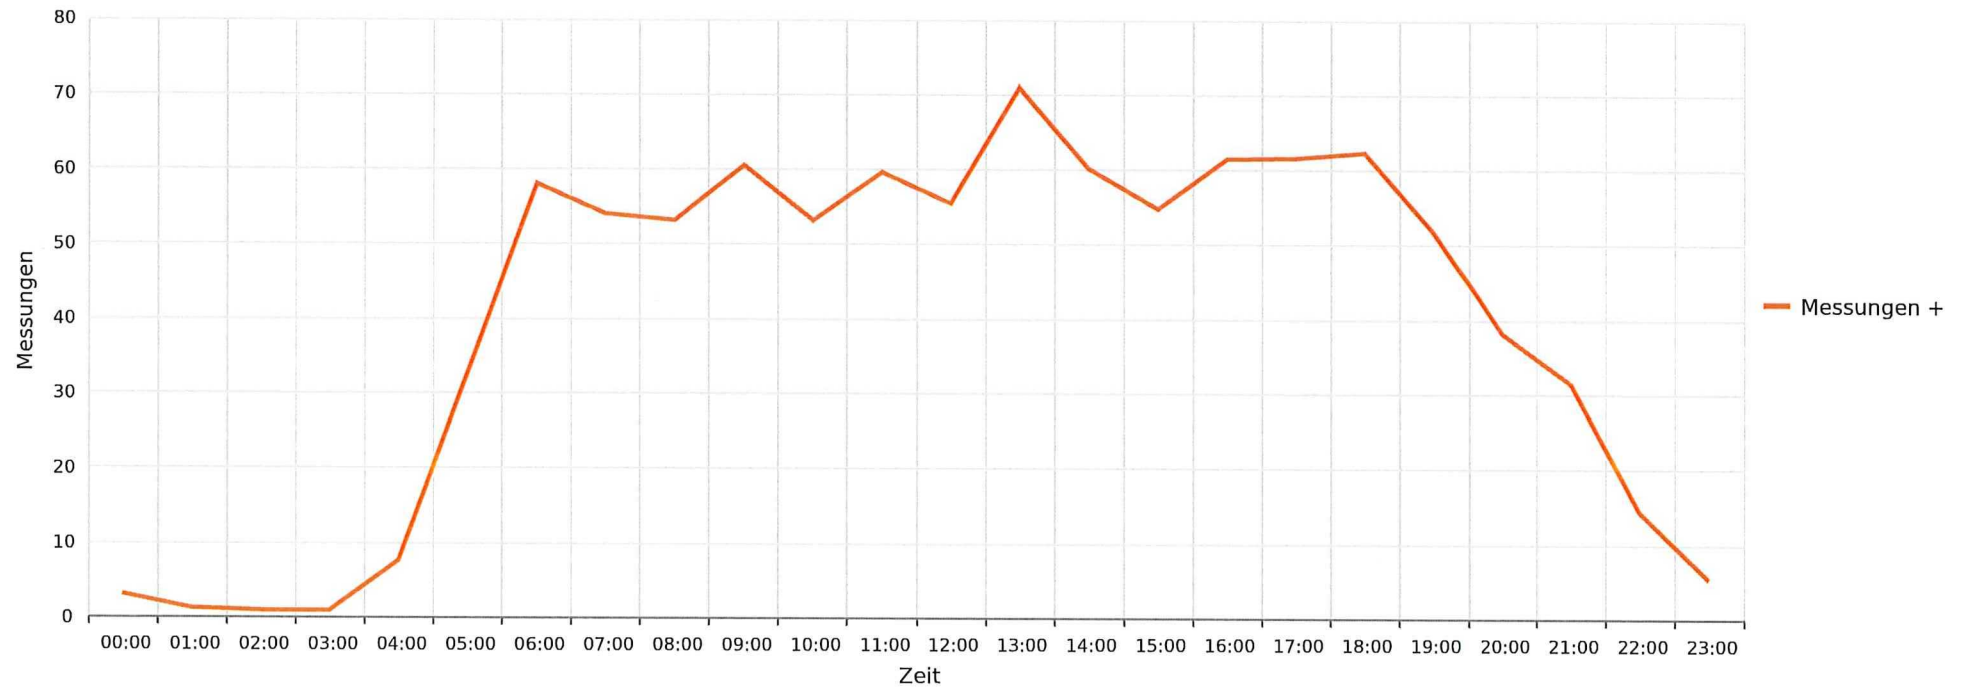

Koblenz, Dorfstrasse, Fahrtrichtung Zentrum, 50km/h Beschränkung
Vd, V85, Vmax vs. Uhrzeit

Statistik

Montag, 25. Mai 2026, 08:00 Uhr bis Montag, 1. Juni 2026, 11:00 Uhr

Messungen	6829
Durchschnittsgeschwindigkeit	Vd 35 km/h
85% der Fahrzeuge fahren langsamer oder maximal	V85 43 km/h
Maximalgeschwindigkeit	Vmax 63 km/h

Koblenz, Dorfstrasse, Fahrtrichtung Zentrum, 50km/h Beschränkung
Gemittelte Anzahl an Messwerten vs. Uhrzeit

Statistik

Montag, 25. Mai 2026, 08:00 Uhr bis Montag, 1. Juni 2026, 11:00 Uhr

Messungen	6829
Durchschnittsgeschwindigkeit	Vd 35 km/h
85% der Fahrzeuge fahren langsamer oder maximal	V85 43 km/h
Maximalgeschwindigkeit	Vmax 63 km/h