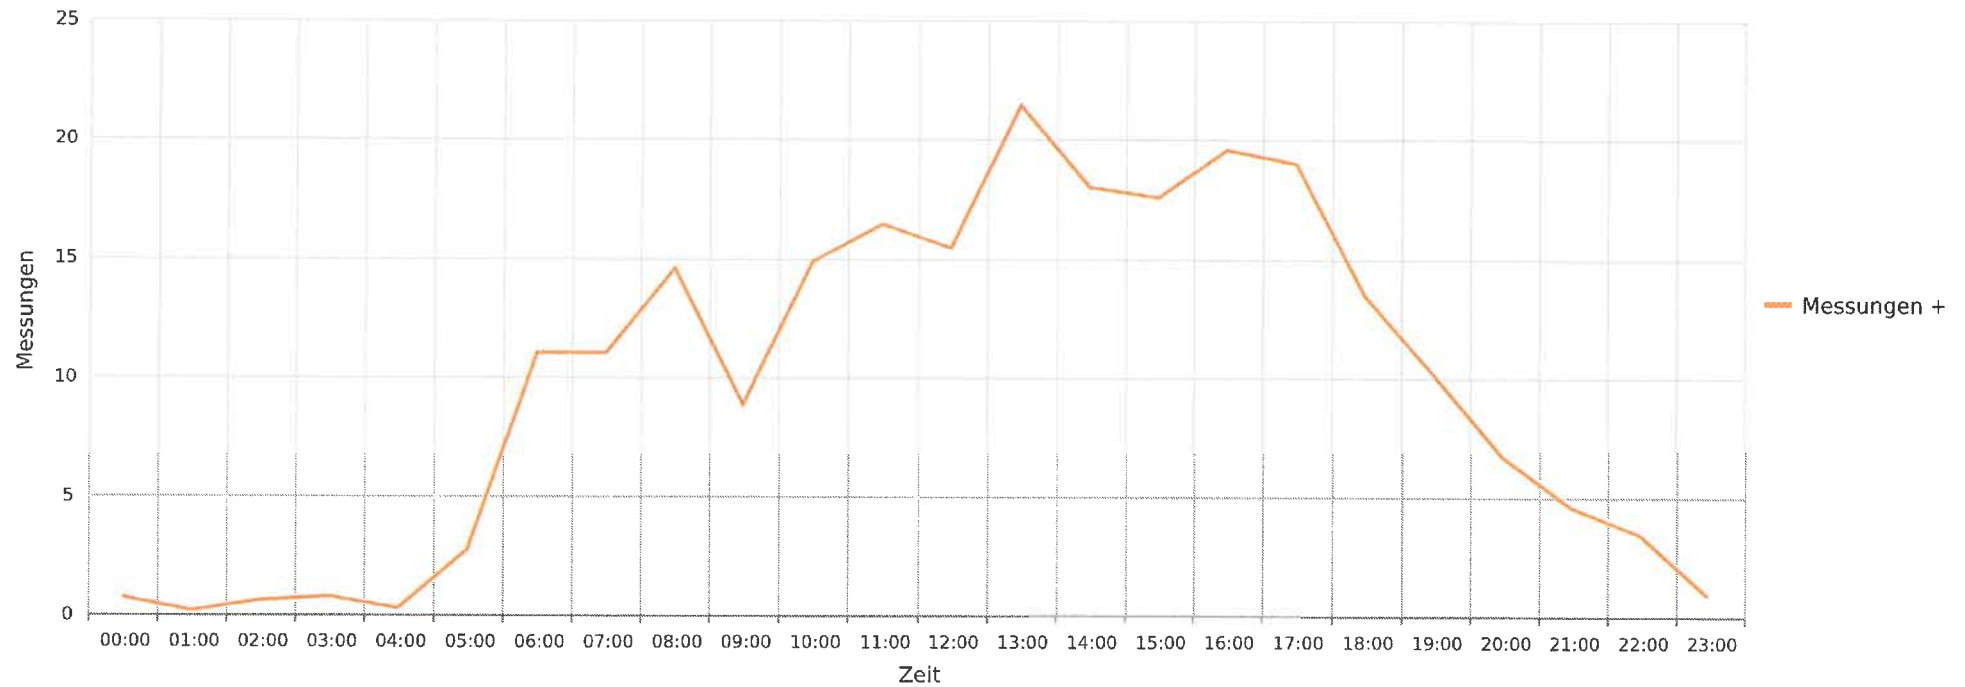

Statistik

Montag, 8. Mai 2023, 03:45 Uhr bis Montag, 15. Mai 2023, 04:20 Uhr

Messungen	1625
Durchschnittsgeschwindigkeit	Vd 25 km/h
85% der Fahrzeuge fahren langsamer oder maximal	V85 34 km/h
Maximalgeschwindigkeit	Vmax 87 km/h

5306 Tegerfelden, Dorfstrasse, Fahrtrichtung Döttingen, 50km/h Beschränkung, Höhe Weinbau Baumgartner
Gemittelte Anzahl an Messwerten vs. Uhrzeit

Statistik

Montag, 8. Mai 2023, 03:45 Uhr bis Montag, 15. Mai 2023, 04:20 Uhr