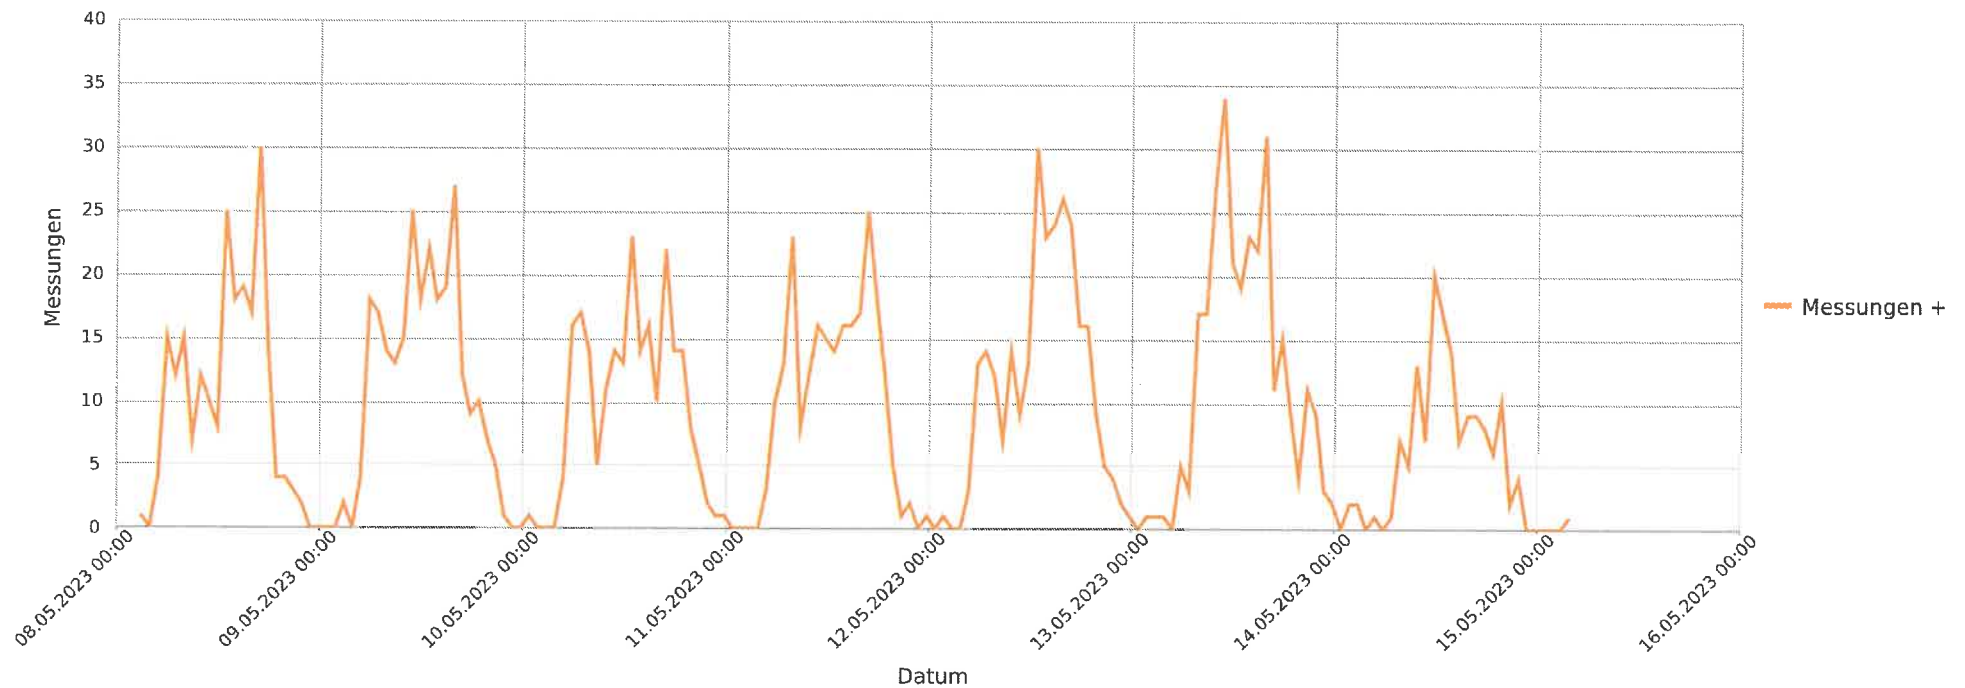

5306 Tegerfelden, Dorfstrasse, Fahrtrichtung Döttingen, 50km/h Beschränkung, Höhe Weinbau Baumgartner
Anzahl der Messwerte vs. Geschwindigkeit

Statistik

Montag, 8. Mai 2023, 03:45 Uhr bis Montag, 15. Mai 2023, 04:20 Uhr

Messungen	1625
Durchschnittsgeschwindigkeit	Vd 25 km/h
85% der Fahrzeuge fahren langsamer oder maximal	V85 34 km/h
Maximalgeschwindigkeit	Vmax 87 km/h

5306 Tegerfelden, Dorfstrasse, Fahrtrichtung Döttingen, 50km/h Beschränkung, Höhe Weinbau Baumgartner
Anzahl der Messwerte vs. Messzeitraum

5306 Tegerfelden, Dorfstrasse, Fahrtrichtung Döttingen, 50km/h Beschränkung, Höhe Weinbau Baumgartner
Geschwindigkeit vs. prozentueller Anteil an Messwerten

Statistik

Montag, 8. Mai 2023, 03:45 Uhr bis Montag, 15. Mai 2023, 04:20 Uhr

Messungen	1625
Durchschnittsgeschwindigkeit	Vd 25 km/h
85% der Fahrzeuge fahren langsamer oder maximal	V85 34 km/h
Maximalgeschwindigkeit	Vmax 87 km/h

5306 Tegerfelden, Dorfstrasse, Fahrtrichtung Döttingen, 50km/h Beschränkung, Höhe Weinbau Baumgartner
Vd, V85, Vmax vs. Uhrzeit