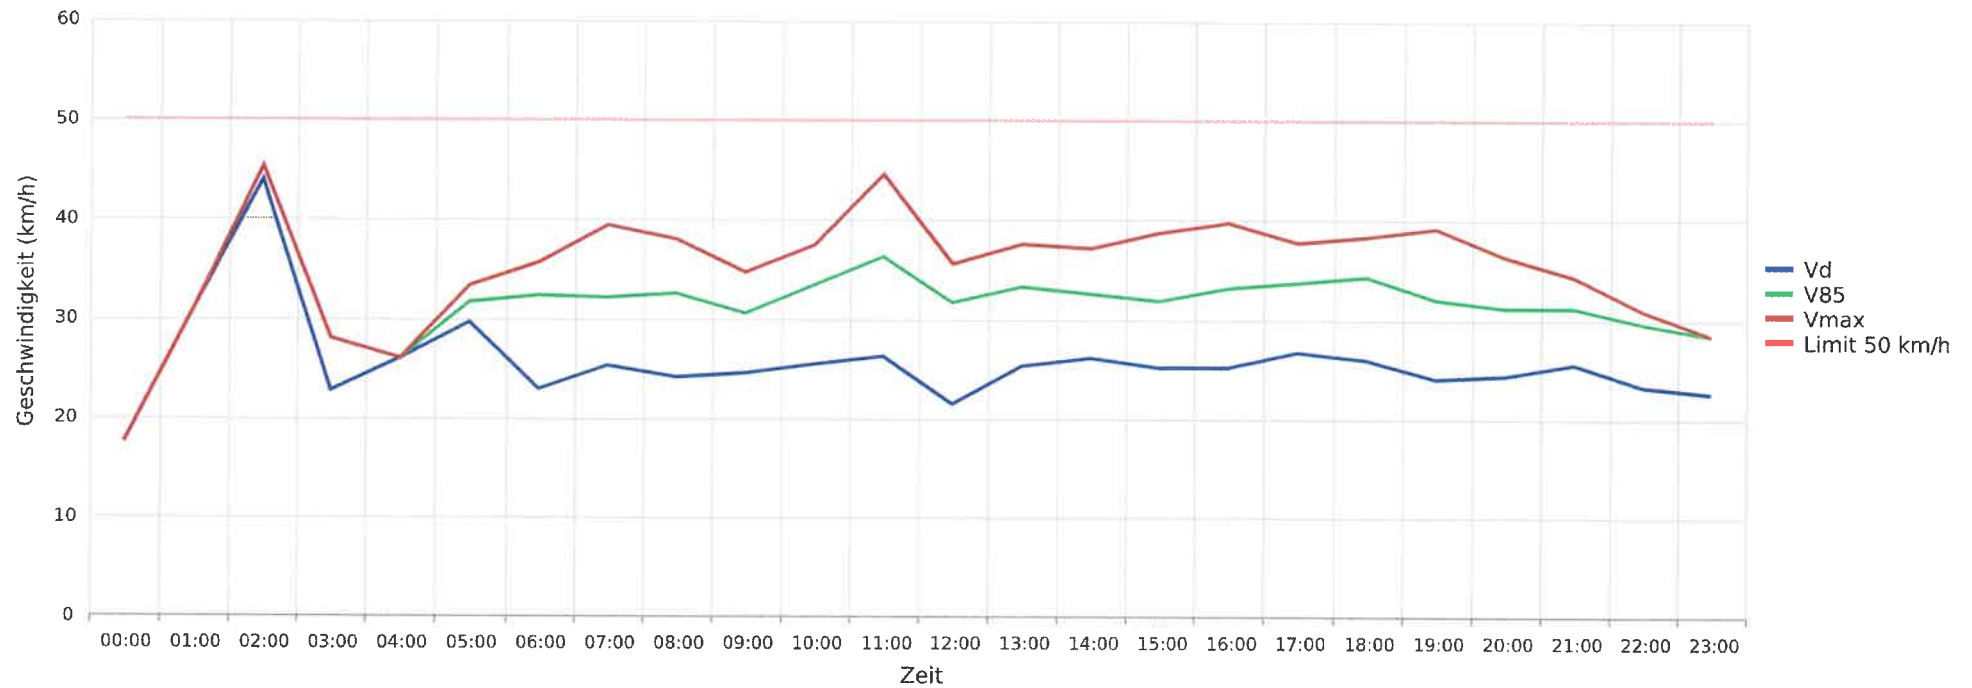

Messungen	1625
Durchschnittsgeschwindigkeit	Vd 25 km/h
85% der Fahrzeuge fahren langsamer oder maximal	V85 34 km/h
Maximalgeschwindigkeit	Vmax 87 km/h

5306 Tegerfelden, Dorfstrasse, Fahrtrichtung Döttingen, 50km/h Beschränkung, Höhe Weinbau Baumgartner
Anzahl der Messwerte vs. Messzeitraum

5306 Tegerfelden, Dorfstrasse, Fahrtrichtung Döttingen, 50km/h Beschränkung, Höhe Weinbau Baumgartner
Geschwindigkeit vs. prozentueller Anteil an Messwerten

Statistik

Montag, 8. Mai 2023, 03:45 Uhr bis Montag, 15. Mai 2023, 04:20 Uhr

Messungen	1625
Durchschnittsgeschwindigkeit	Vd 25 km/h
85% der Fahrzeuge fahren langsamer oder maximal	V85 34 km/h
Maximalgeschwindigkeit	Vmax 87 km/h

5306 Tegerfelden, Dorfstrasse, Fahrtrichtung Döttingen, 50km/h Beschränkung, Höhe Weinbau Baumgartner
Vd, V85, Vmax vs. Uhrzeit

5306 Tegerfelden, Dorfstrasse, Fahrtrichtung Döttingen, 50km/h Beschränkung, Höhe Weinbau Baumgartner
Gemittelte Anzahl an Messwerten vs. Uhrzeit

Statistik

Montag, 8. Mai 2023, 03:45 Uhr bis Montag, 15. Mai 2023, 04:20 Uhr