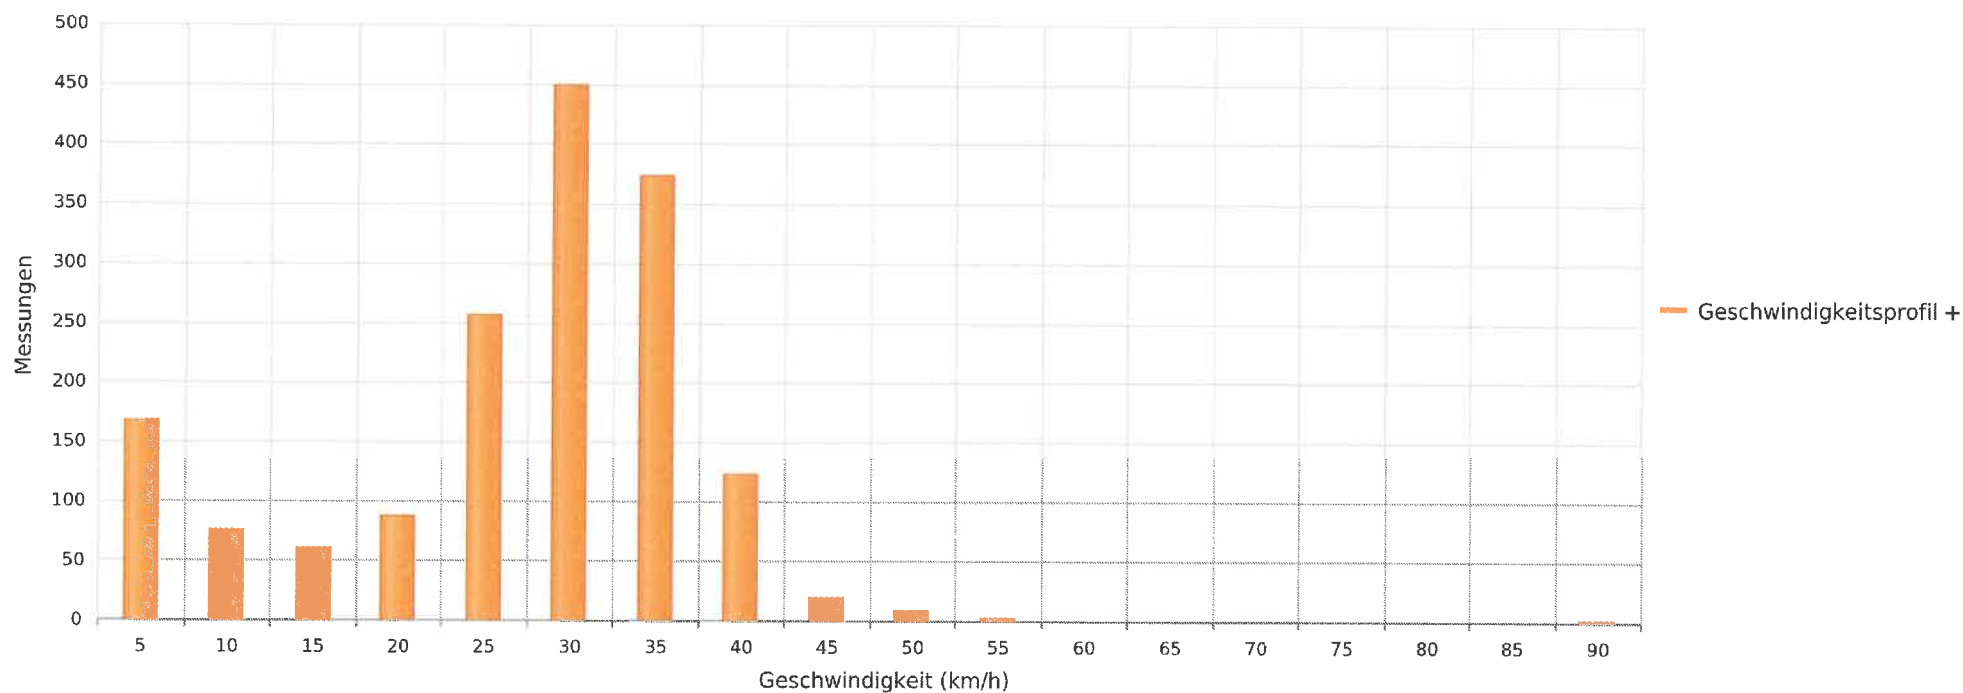

5306 Tegerfelden, Dorfstrasse, Fahrtrichtung Döttingen, 50km/h Beschränkung, Höhe Weinbau Baumgartner
Anzahl der Messwerte vs. Geschwindigkeit

Statistik

Montag, 8. Mai 2023, 03:45 Uhr bis Montag, 15. Mai 2023, 04:20 Uhr

Messungen	1625
Durchschnittsgeschwindigkeit	Vd 25 km/h
85% der Fahrzeuge fahren langsamer oder maximal	V85 34 km/h
Maximalgeschwindigkeit	Vmax 87 km/h

5306 Tegerfelden, Dorfstrasse, Fahrtrichtung Döttingen, 50km/h Beschränkung, Höhe Weinbau Baumgartner
Anzahl der Messwerte vs. Messzeitraum

5306 Tegerfelden, Dorfstrasse, Fahrtrichtung Döttingen, 50km/h Beschränkung, Höhe Weinbau Baumgartner
Geschwindigkeit vs. prozentueller Anteil an Messwerten

Statistik

Montag, 8. Mai 2023, 03:45 Uhr bis Montag, 15. Mai 2023, 04:20 Uhr

Messungen	1625
Durchschnittsgeschwindigkeit	Vd 25 km/h
85% der Fahrzeuge fahren langsamer oder maximal	V85 34 km/h
Maximalgeschwindigkeit	Vmax 87 km/h

5306 Tegerfelden, Dorfstrasse, Fahrtrichtung Döttingen, 50km/h Beschränkung, Höhe Weinbau Baumgartner
Vd, V85, Vmax vs. Uhrzeit