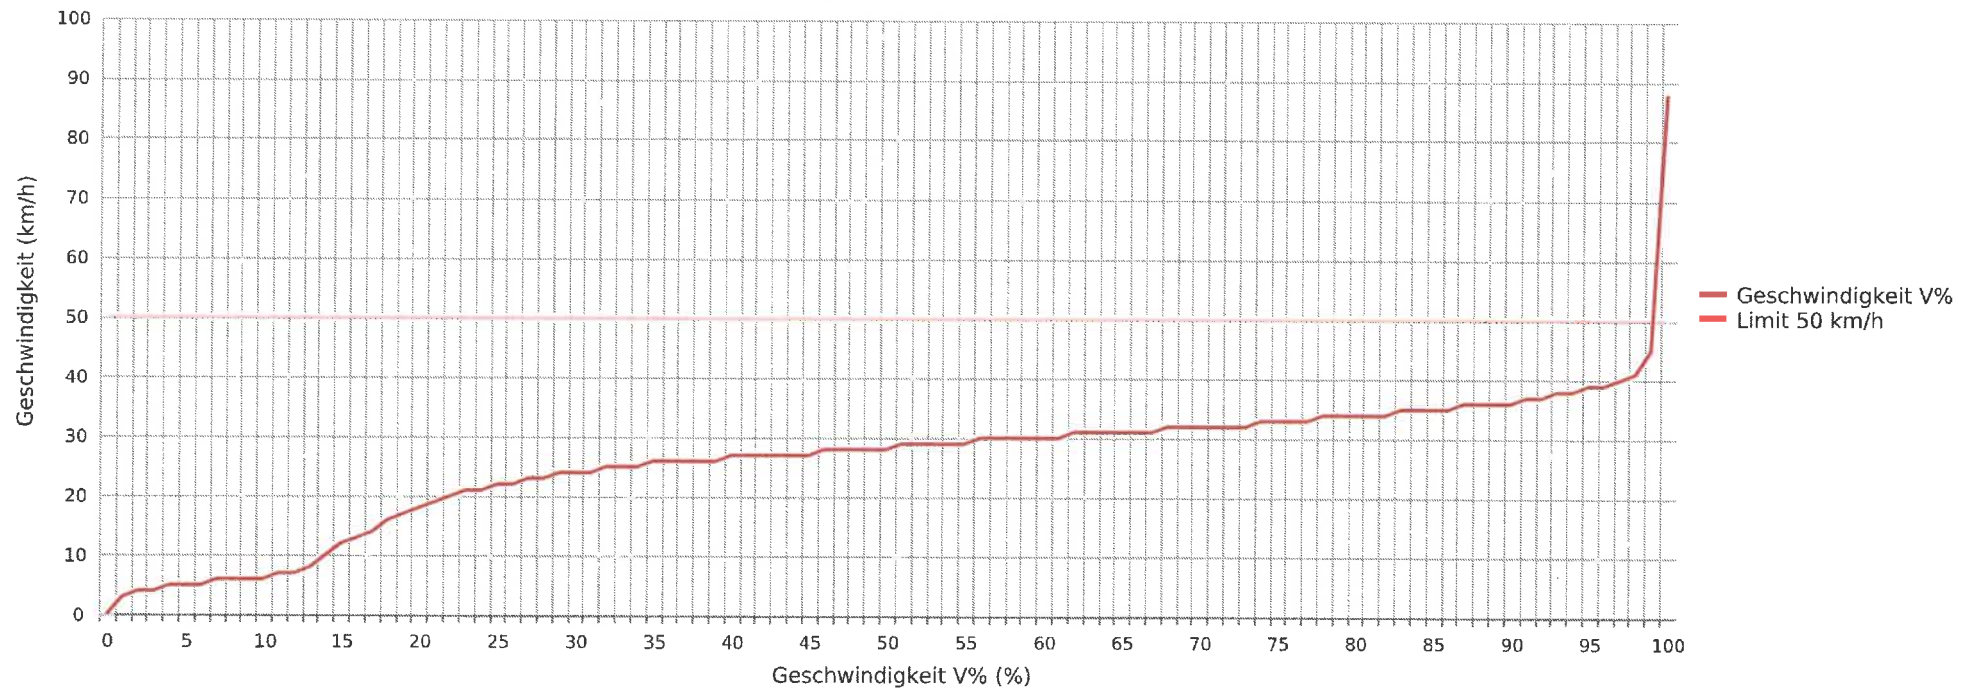

Messungen	1625
Durchschnittsgeschwindigkeit	Vd 25 km/h
85% der Fahrzeuge fahren langsamer oder maximal	V85 34 km/h
Maximalgeschwindigkeit	Vmax 87 km/h

5306 Tegerfelden, Dorfstrasse, Fahrtrichtung Döttingen, 50km/h Beschränkung, Höhe Weinbau Baumgartner
Anzahl der Messwerte vs. Messzeitraum

5306 Tegerfelden, Dorfstrasse, Fahrtrichtung Döttingen, 50km/h Beschränkung, Höhe Weinbau Baumgartner
Geschwindigkeit vs. prozentueller Anteil an Messwerten

Statistik

Montag, 8. Mai 2023, 03:45 Uhr bis Montag, 15. Mai 2023, 04:20 Uhr

Messungen	1625
Durchschnittsgeschwindigkeit	Vd 25 km/h
85% der Fahrzeuge fahren langsamer oder maximal	V85 34 km/h
Maximalgeschwindigkeit	Vmax 87 km/h

5306 Tegerfelden, Dorfstrasse, Fahrtrichtung Döttingen, 50km/h Beschränkung, Höhe Weinbau Baumgartner
Vd, V85, Vmax vs. Uhrzeit

5306 Tegerfelden, Dorfstrasse, Fahrtrichtung Döttingen, 50km/h Beschränkung, Höhe Weinbau Baumgartner
Gemittelte Anzahl an Messwerten vs. Uhrzeit

Statistik

Montag, 8. Mai 2023, 03:45 Uhr bis Montag, 15. Mai 2023, 04:20 Uhr