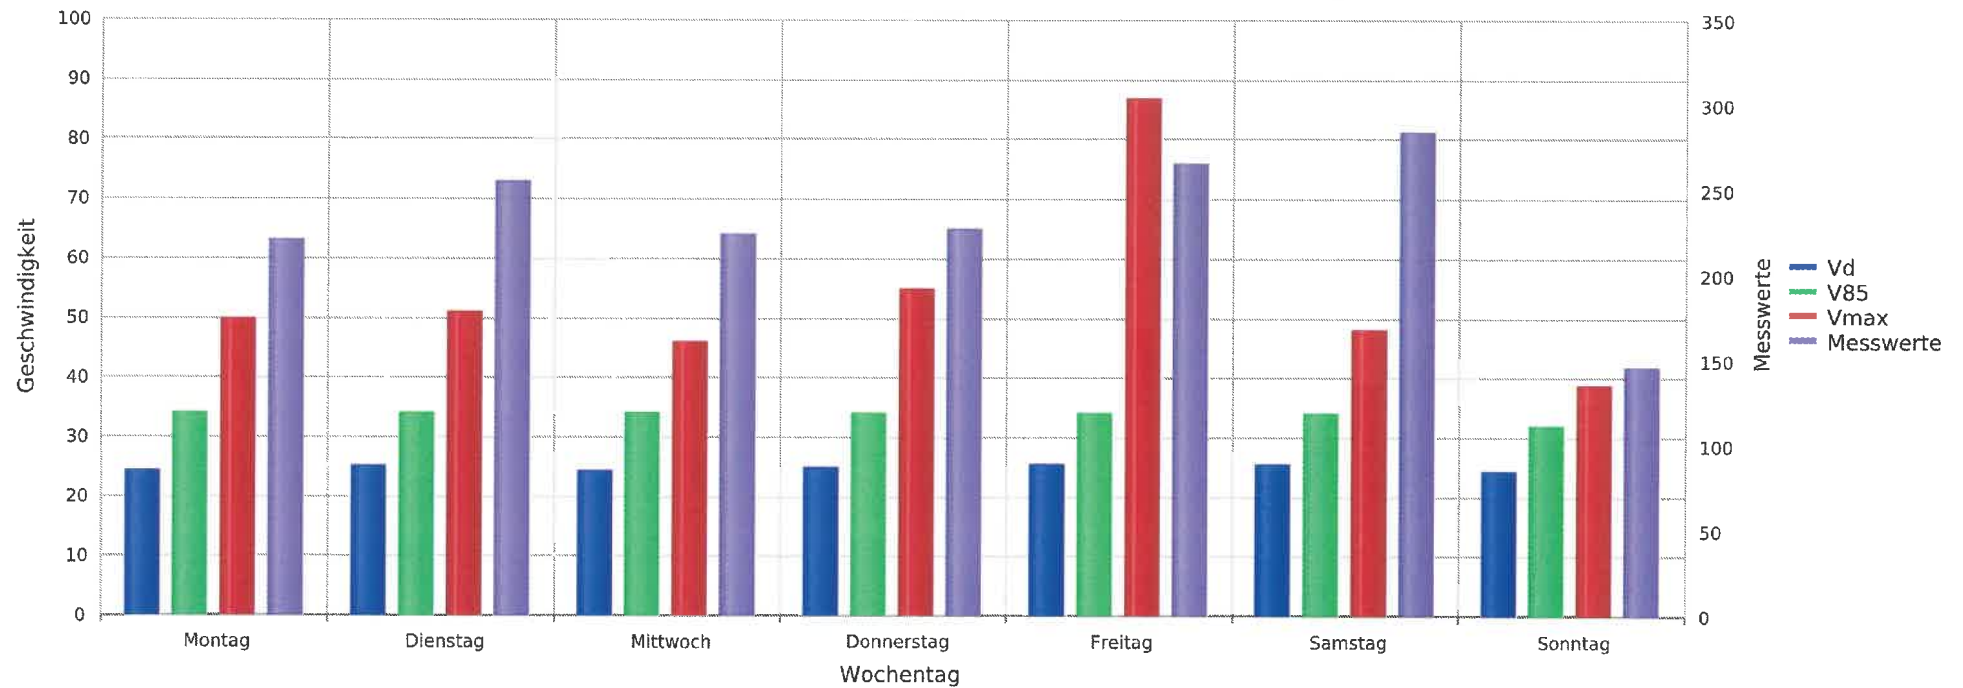

5306 Tegerfelden, Dorfstrasse, Fahrtrichtung Döttingen, 50km/h Beschränkung, Höhe Weinbau Baumgartner
Gemittelte Anzahl an Messwerten vs. Uhrzeit

Statistik

Montag, 8. Mai 2023, 03:45 Uhr bis Montag, 15. Mai 2023, 04:20 Uhr

Messungen	1625
Durchschnittsgeschwindigkeit	Vd 25 km/h
85% der Fahrzeuge fahren langsamer oder maximal	V85 34 km/h
Maximalgeschwindigkeit	Vmax 87 km/h

5306 Tegerfelden, Dorfstrasse, Fahrtrichtung Döttingen, 50km/h Beschränkung, Höhe Weinbau Baumgartner
Vd, V85, Vmax, Anzahl der Messwerte vs. Wochentag