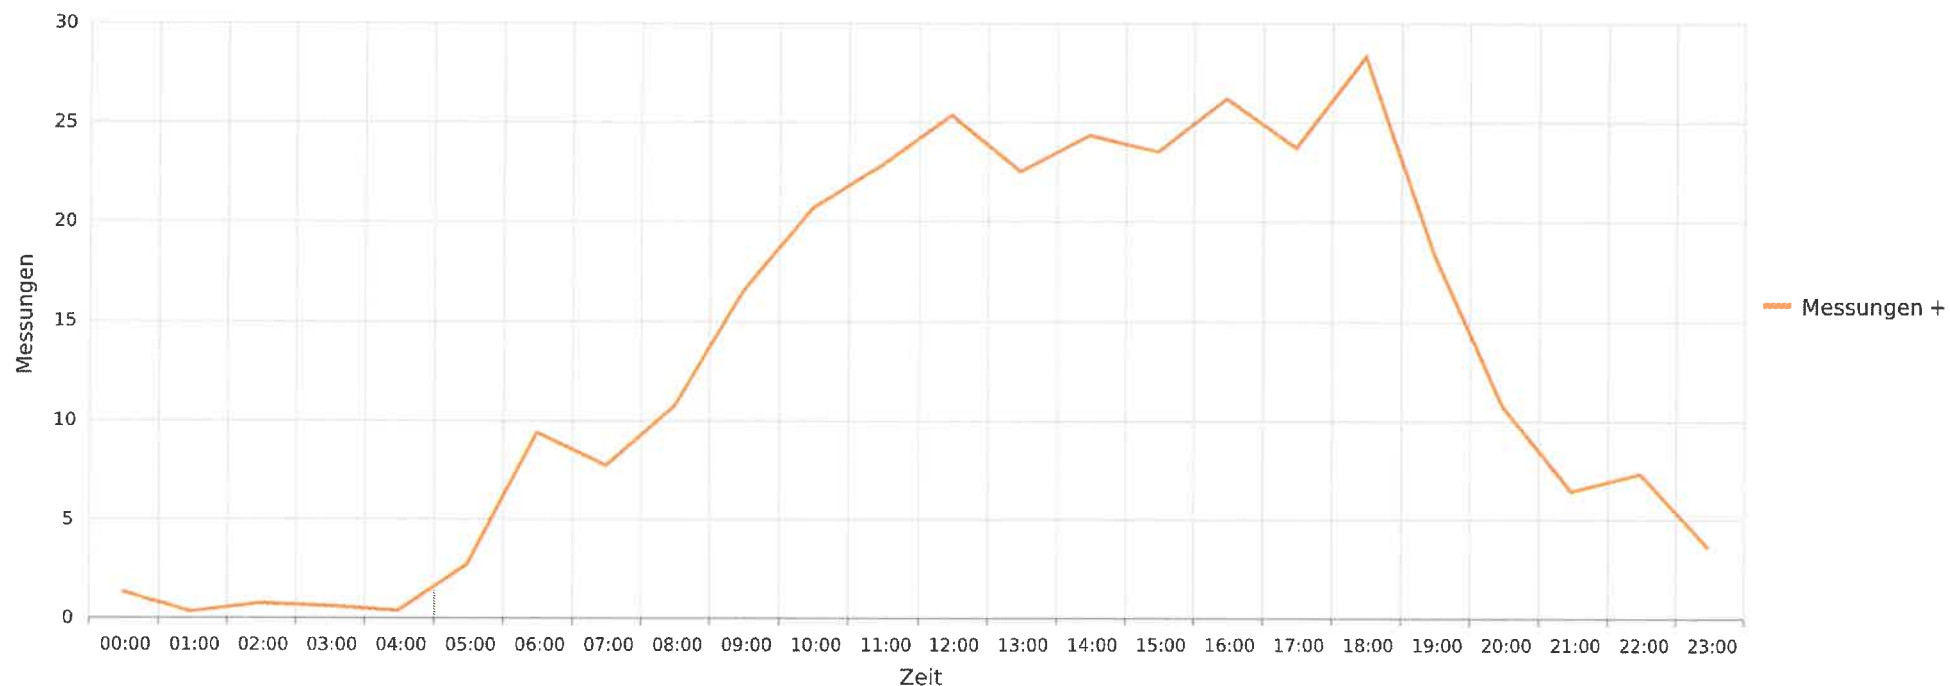

5306 Tegerfelden, Dorfstrasse, Fahrtrichtung Endingen, 50km/h Beschränkung, Höhe Weinbau Baumgartner  
Vd, V85, Vmax vs. Uhrzeit

## Statistik

Montag, 1. Mai 2023, 17:30 Uhr bis Montag, 8. Mai 2023, 03:45 Uhr

Messungen	1984
Durchschnittsgeschwindigkeit	Vd 23 km/h
85% der Fahrzeuge fahren langsamer oder maximal	V85 30 km/h
Maximalgeschwindigkeit	Vmax 137 km/h

5306 Tegerfelden, Dorfstrasse, Fahrtrichtung Endingen, 50km/h Beschränkung, Höhe Weinbau Baumgartner  
Gemittelte Anzahl an Messwerten vs. Uhrzeit