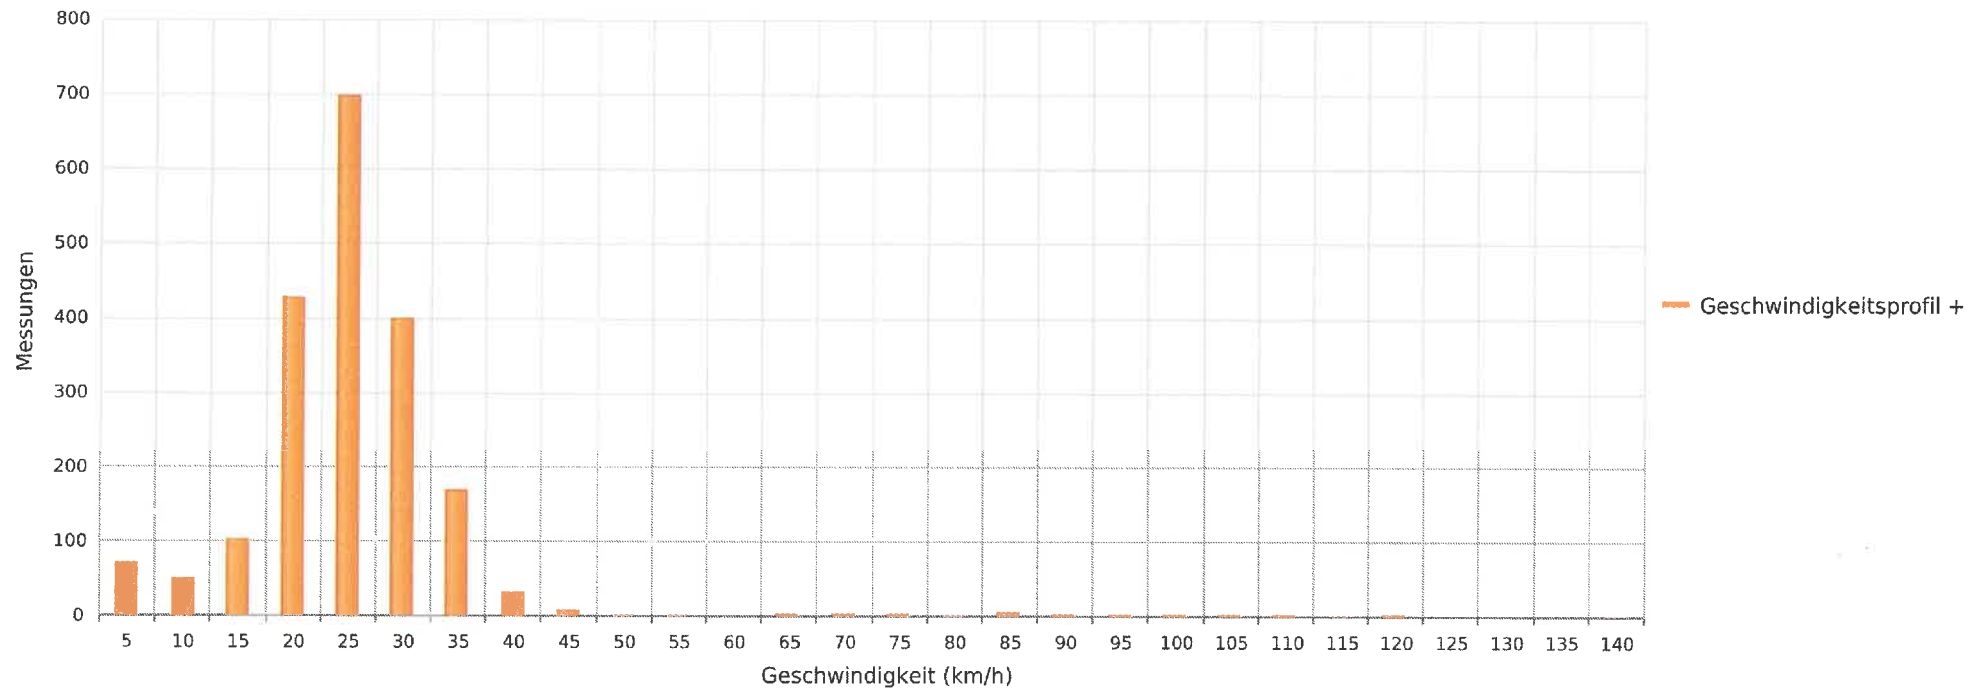

5306 Tegerfelden, Dorfstrasse, Fahrtrichtung Endingen, 50km/h Beschränkung, Höhe Weinbau Baumgartner  
Anzahl der Messwerte vs. Geschwindigkeit

5306 Tegerfelden, Dorfstrasse, Fahrrichtung Endingen, 50km/h Beschränkung, Höhe Weinbau Baumgartner  
Anzahl der Messwerte vs. Messzeitraum

5306 Tegerfelden, Dorfstrasse, Fahrtrichtung Endingen, 50km/h Beschränkung, Höhe Weinbau Baumgartner  
Vd, V85, Vmax vs. Uhrzeit

5306 Tegerfelden, Dorfstrasse, Fahrtrichtung Endingen, 50km/h Beschränkung, Höhe Weinbau Baumgartner  
Gemittelte Anzahl an Messwerten vs. Uhrzeit