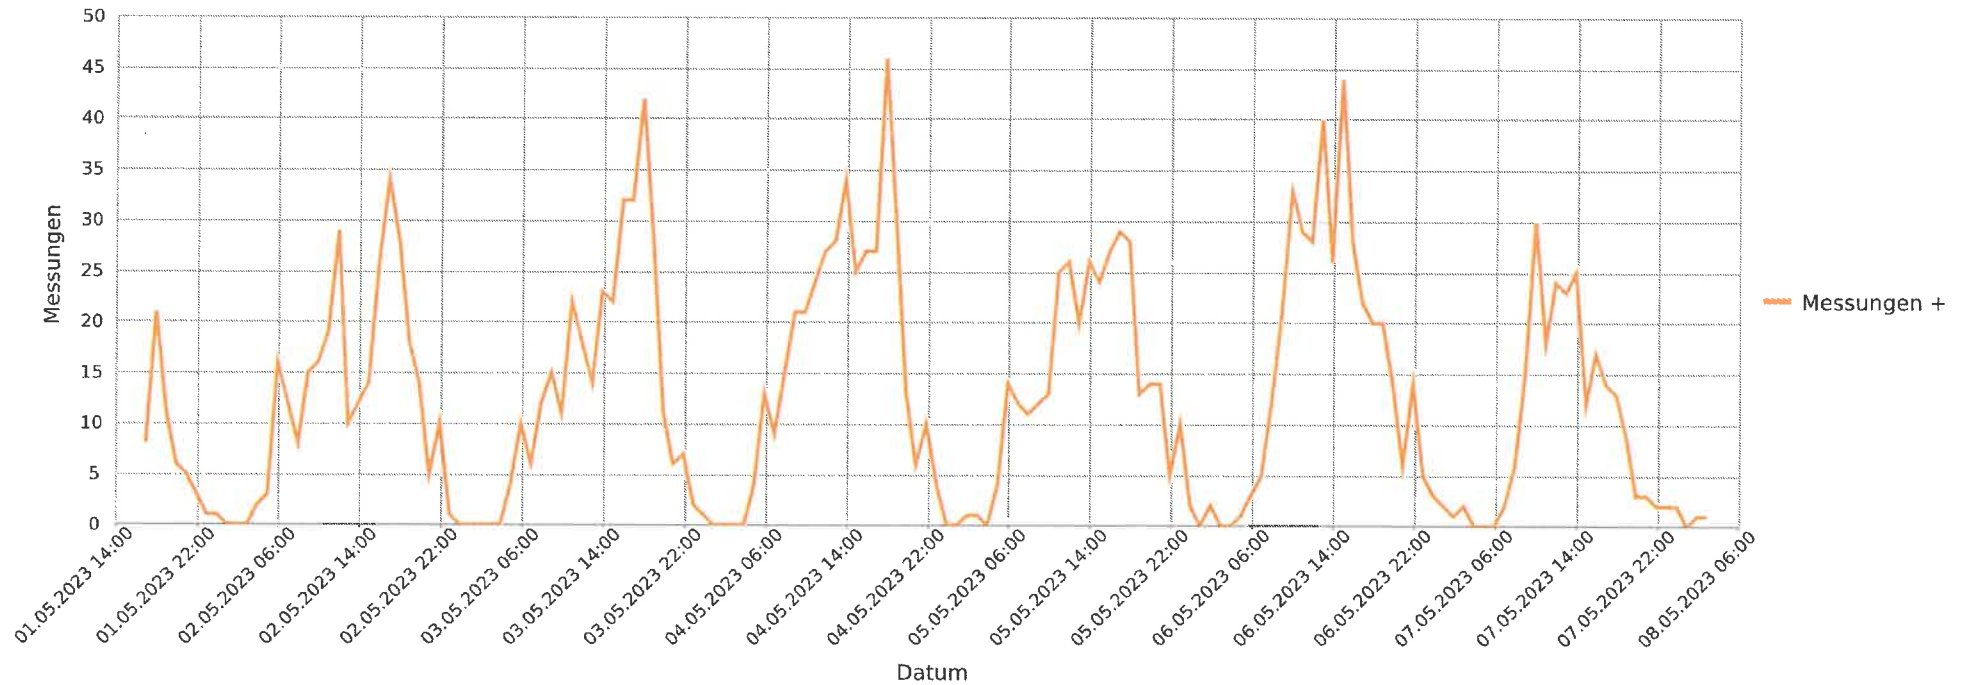

5306 Tegerfelden, Dorfstrasse, Fahrtrichtung Endingen, 50km/h Beschränkung, Höhe Weinbau Baumgartner  
Anzahl der Messwerte vs. Geschwindigkeit

## Statistik

Montag, 1. Mai 2023, 17:30 Uhr bis Montag, 8. Mai 2023, 03:45 Uhr

Messungen	1984
Durchschnittsgeschwindigkeit	Vd 23 km/h
85% der Fahrzeuge fahren langsamer oder maximal	V85 30 km/h
Maximalgeschwindigkeit	Vmax 137 km/h

5306 Tegerfelden, Dorfstrasse, Fahrrichtung Endingen, 50km/h Beschränkung, Höhe Weinbau Baumgartner  
Anzahl der Messwerte vs. Messzeitraum

5306 Tegerfelden, Dorfstrasse, Fahrtrichtung Endingen, 50km/h Beschränkung, Höhe Weinbau Baumgartner  
Vd, V85, Vmax vs. Uhrzeit