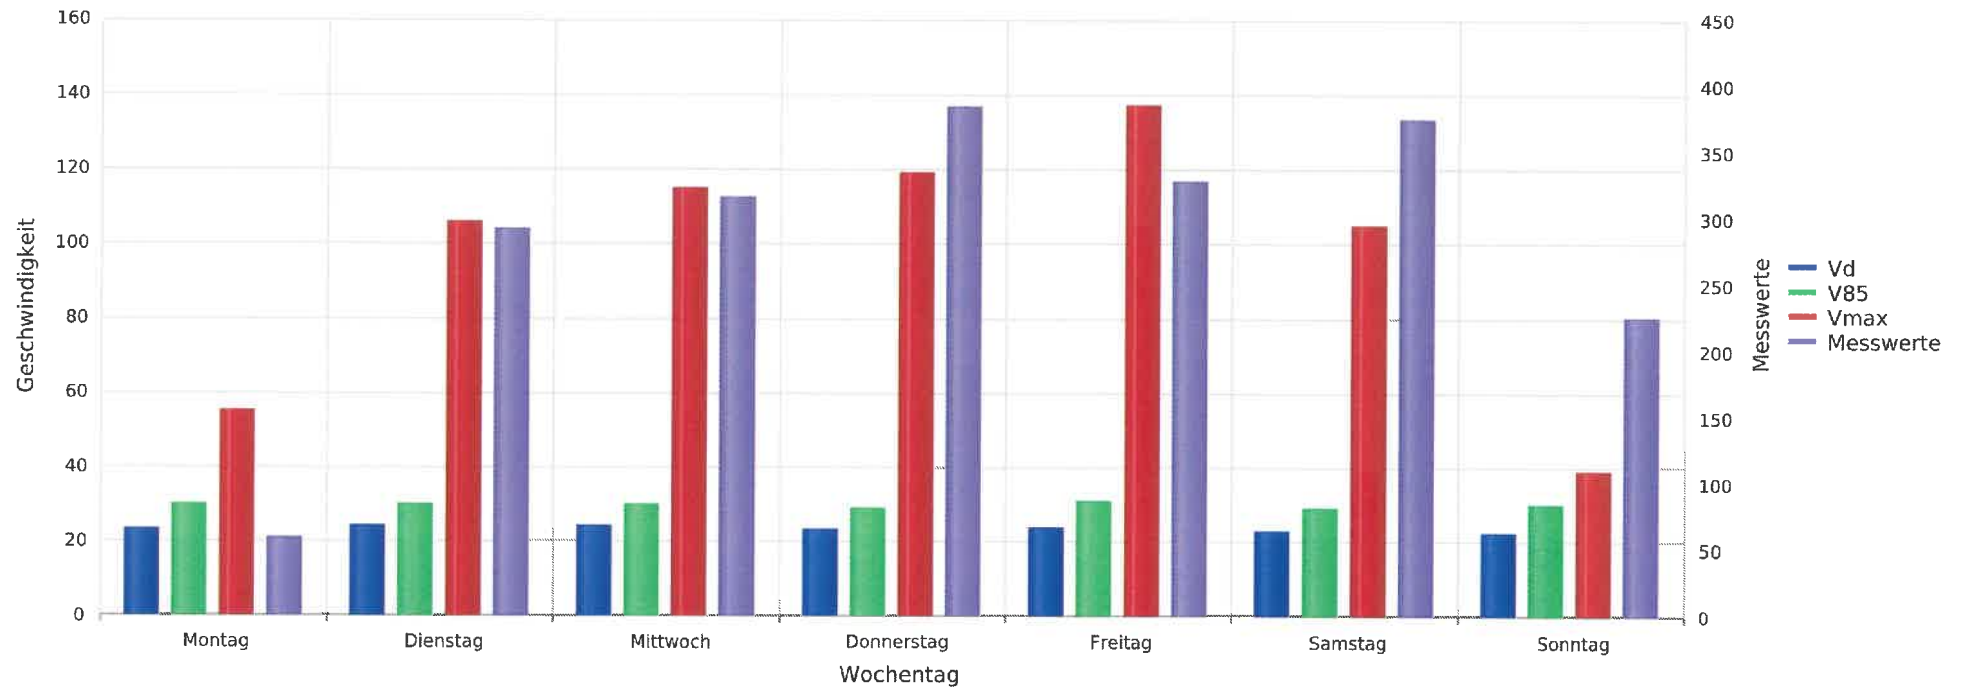

5306 Tegerfelden, Dorfstrasse, Fahrtrichtung Endingen, 50km/h Beschränkung, Höhe Weinbau Baumgartner  
Gemittelte Anzahl an Messwerten vs. Uhrzeit

## Statistik

Montag, 1. Mai 2023, 17:30 Uhr bis Montag, 8. Mai 2023, 03:45 Uhr

Messungen	1984
Durchschnittsgeschwindigkeit	Vd 23 km/h
85% der Fahrzeuge fahren langsamer oder maximal	V85 30 km/h
Maximalgeschwindigkeit	Vmax 137 km/h

5306 Tegerfelden, Dorfstrasse, Fahrtrichtung Endingen, 50km/h Beschränkung, Höhe Weinbau Baumgartner  
Vd, V85, Vmax, Anzahl der Messwerte vs. Wochentag