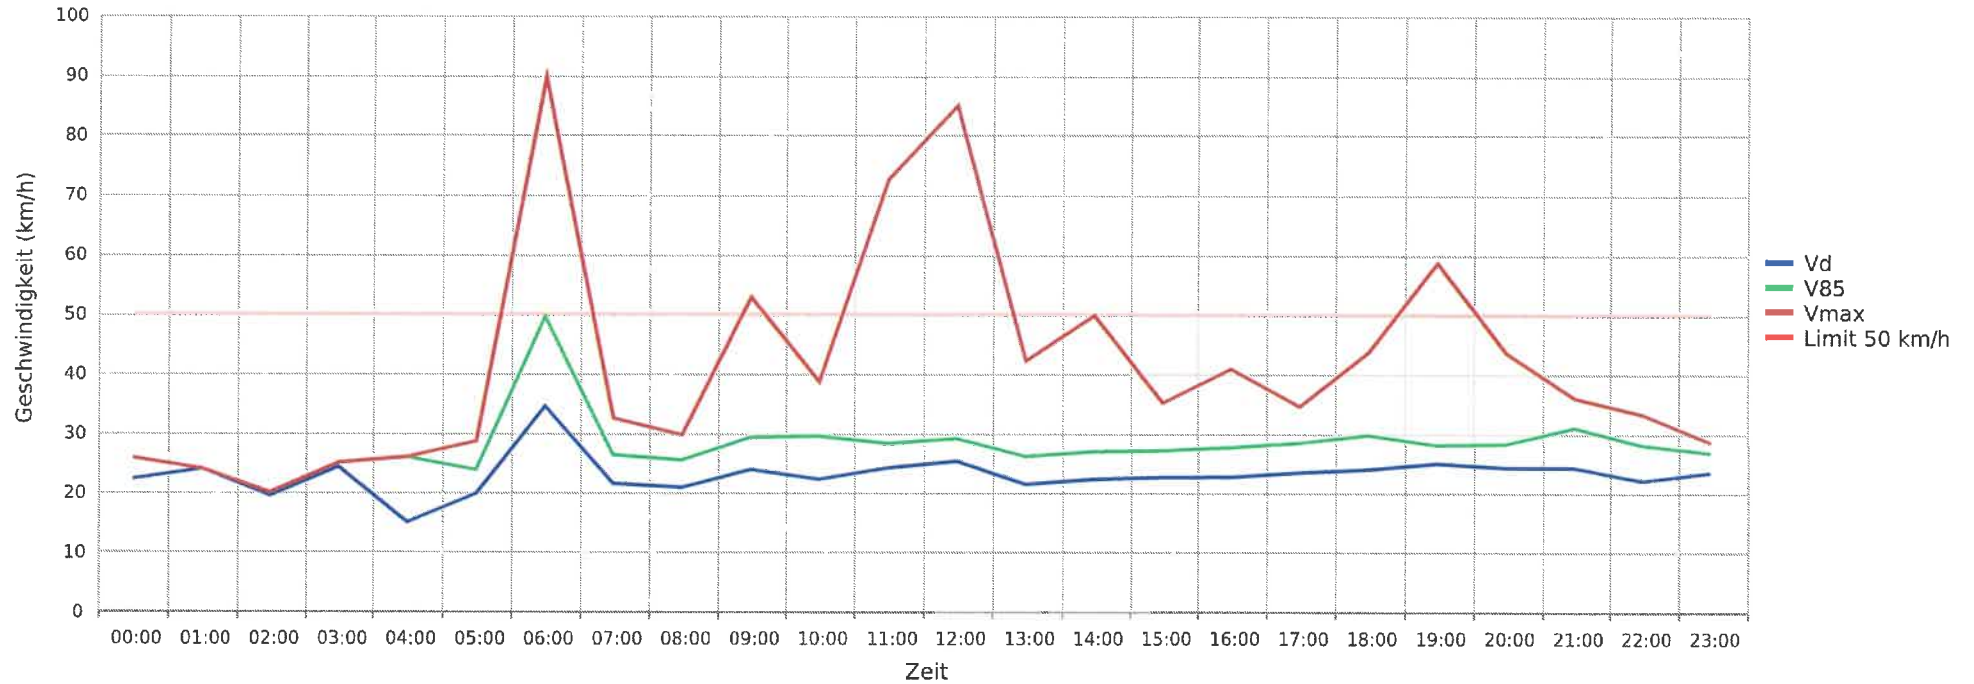

5306 Tegerfelden, Dorfstrasse, Fahrrichtung Endingen, 50km/h Beschränkung, Höhe Weinbau Baumgartner  
Anzahl der Messwerte vs. Messzeitraum

### Statistik

Montag, 1. Mai 2023, 17:30 Uhr bis Montag, 8. Mai 2023, 03:45 Uhr

Messungen	1984
Durchschnittsgeschwindigkeit	Vd 23 km/h
85% der Fahrzeuge fahren langsamer oder maximal	V85 30 km/h
Maximalgeschwindigkeit	Vmax 137 km/h

5306 Tegerfelden, Dorfstrasse, Fahrtrichtung Endingen, 50km/h Beschränkung, Höhe Weinbau Baumgartner  
Vd, V85, Vmax vs. Uhrzeit

5306 Tegerfelden, Dorfstrasse, Fahrtrichtung Endingen, 50km/h Beschränkung, Höhe Weinbau Baumgartner  
Gemittelte Anzahl an Messwerten vs. Uhrzeit