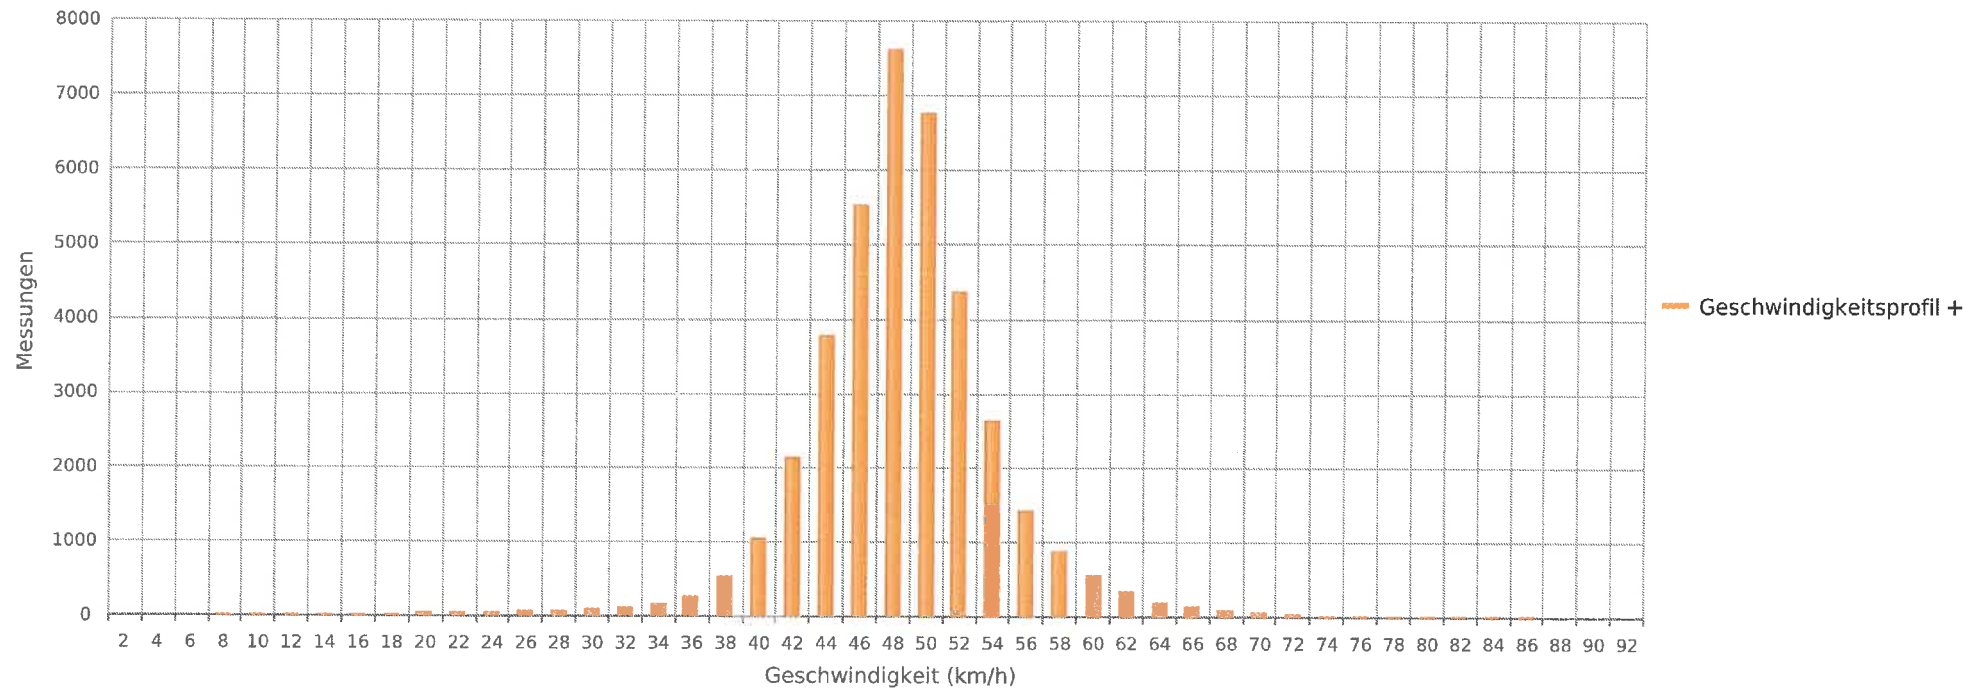

Rietheim, Rheintalstrasse, beide Richtungen, Höhe Kündig Bräu, 50km/h Beschränkung
Anzahl der Messwerte vs. Geschwindigkeit

Statistik

Montag, 5. Dezember 2022, 06:00 Uhr bis Samstag, 17. Dezember 2022, 18:00 Uhr

Messungen	39385
Durchschnittsgeschwindigkeit	Vd 48 km/h
85% der Fahrzeuge fahren langsamer oder maximal	V85 53 km/h
Maximalgeschwindigkeit	Vmax 92 km/h

Rietheim, Rheintalstrasse, beide Richtungen, Höhe Kündig Bräu, 50km/h Beschränkung
Anzahl der Messwerte vs. Messzeitraum