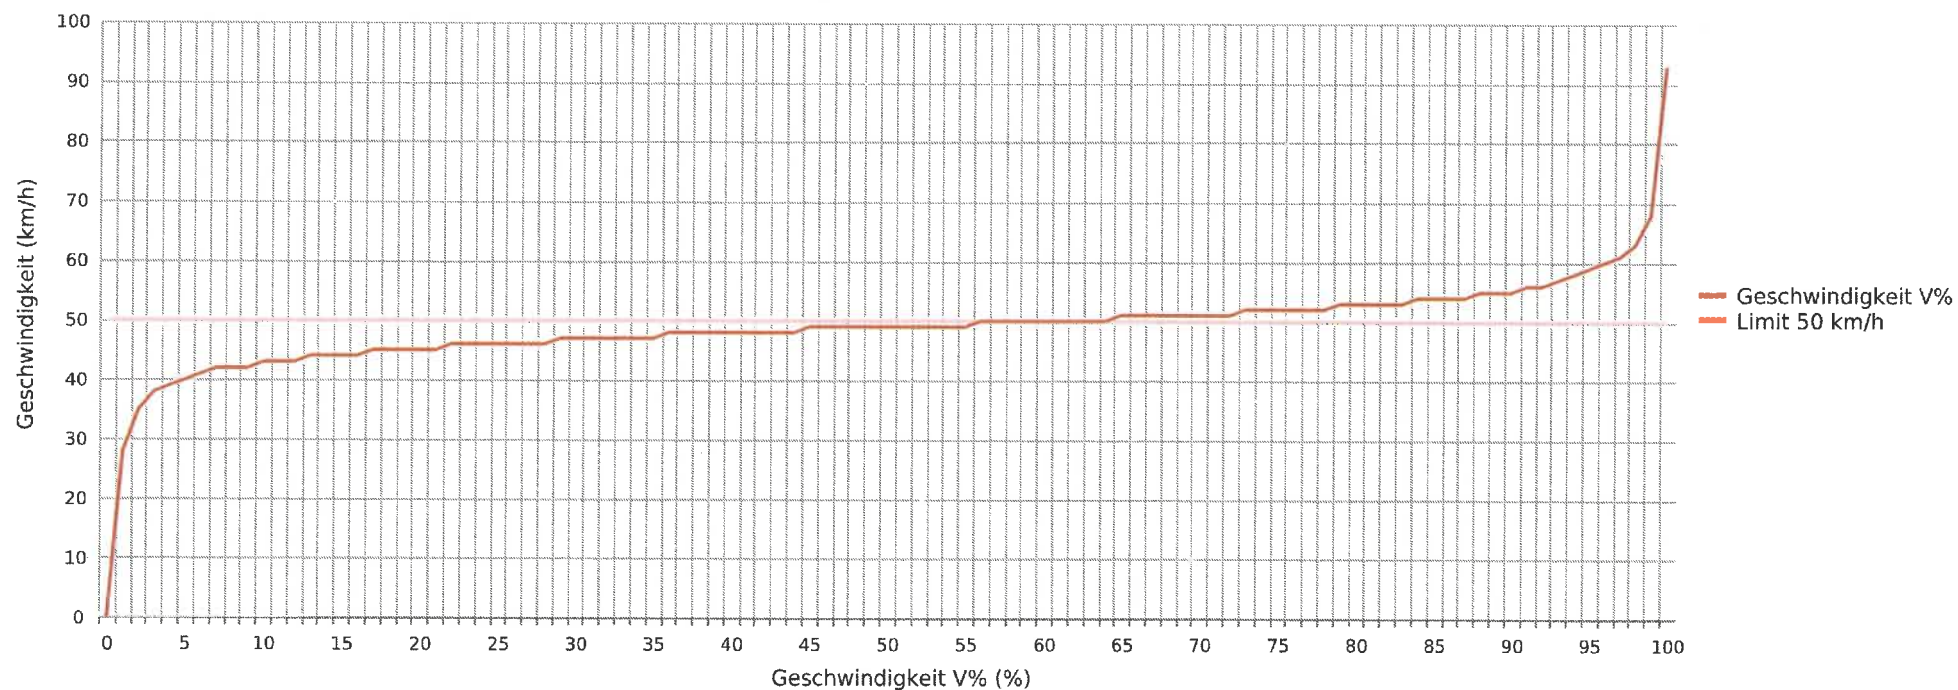

Messungen	39385
Durchschnittsgeschwindigkeit	Vd 48 km/h
85% der Fahrzeuge fahren langsamer oder maximal	V85 53 km/h
Maximalgeschwindigkeit	Vmax 92 km/h

Rietheim, Rheintalstrasse, beide Richtungen, Höhe Kündig Bräu, 50km/h Beschränkung
Anzahl der Messwerte vs. Messzeitraum

Statistik

Montag, 5. Dezember 2022, 06:00 Uhr bis Samstag, 17. Dezember 2022, 18:00 Uhr

Messungen		39385
Durchschnittsgeschwindigkeit	Vd	48 km/h
85% der Fahrzeuge fahren langsamer oder maximal	V85	53 km/h
Maximalgeschwindigkeit	Vmax	92 km/h

Rietheim, Rheintalstrasse, beide Richtungen, Höhe Kündig Bräu, 50km/h Beschränkung
Geschwindigkeit vs. prozentueller Anteil an Messwerten

Statistik

Montag, 5. Dezember 2022, 06:00 Uhr bis Samstag, 17. Dezember 2022, 18:00 Uhr