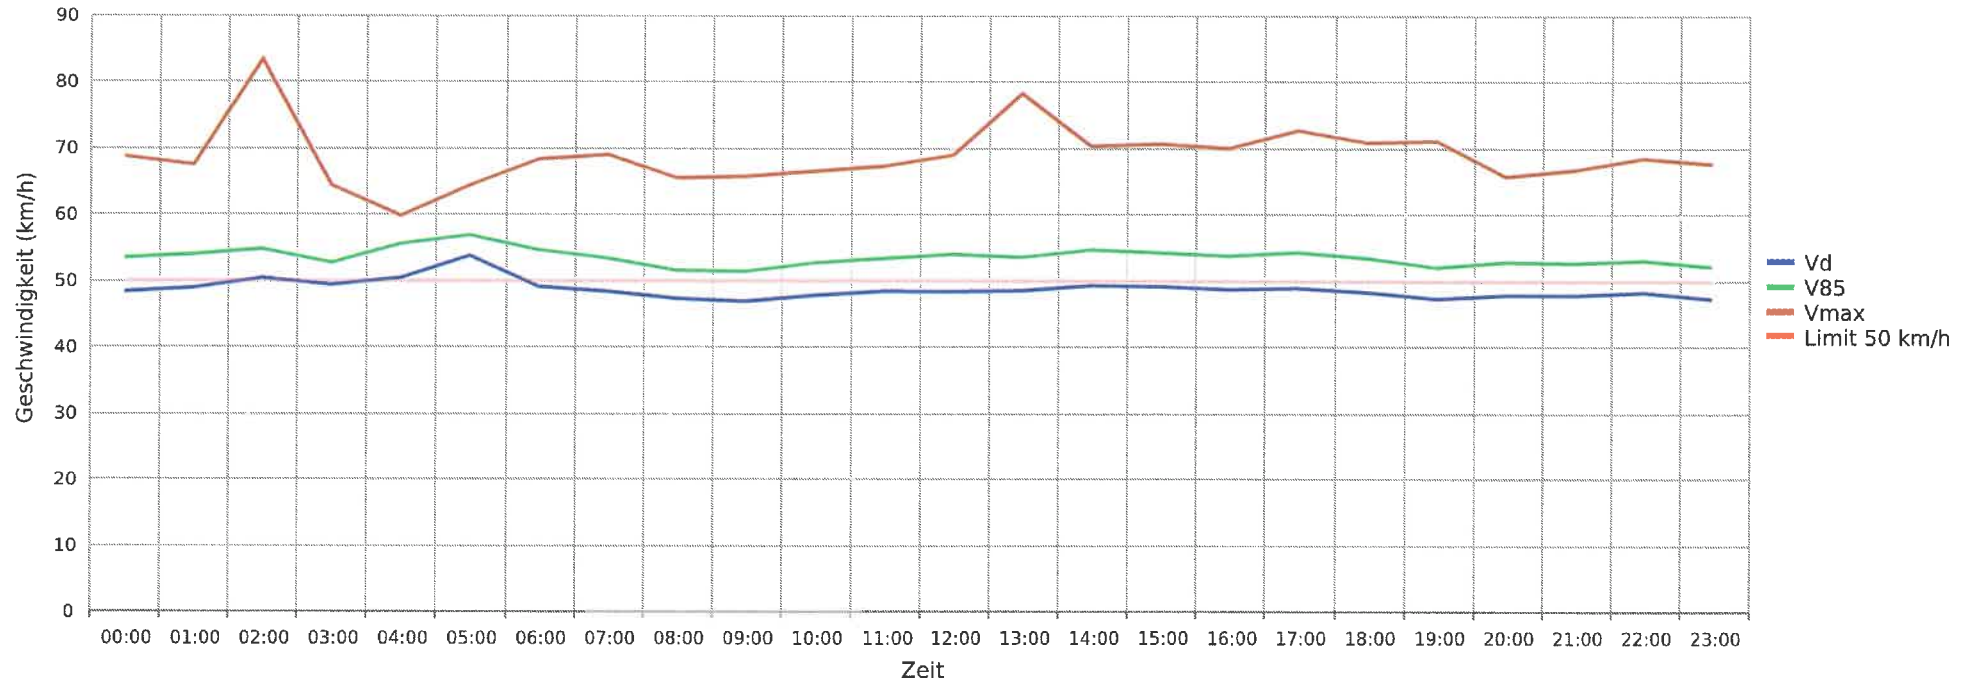

Rietheim, Rheintalstrasse, beide Richtungen, Höhe Kündig Bräu, 50km/h Beschränkung
Geschwindigkeit vs. prozentueller Anteil an Messwerten

Statistik

Montag, 5. Dezember 2022, 06:00 Uhr bis Samstag, 17. Dezember 2022, 18:00 Uhr

Messungen	39385
Durchschnittsgeschwindigkeit	Vd 48 km/h
85% der Fahrzeuge fahren langsamer oder maximal	V85 53 km/h
Maximalgeschwindigkeit	Vmax 92 km/h

Rietheim, Rheintalstrasse, beide Richtungen, Höhe Kündig Bräu, 50km/h Beschränkung
Vd, V85, Vmax vs. Uhrzeit

Rietheim, Rheintalstrasse, beide Richtungen, Höhe Kündig Bräu, 50km/h Beschränkung
Gemittelte Anzahl an Messwerten vs. Uhrzeit

Statistik

Montag, 5. Dezember 2022, 06:00 Uhr bis Samstag, 17. Dezember 2022, 18:00 Uhr