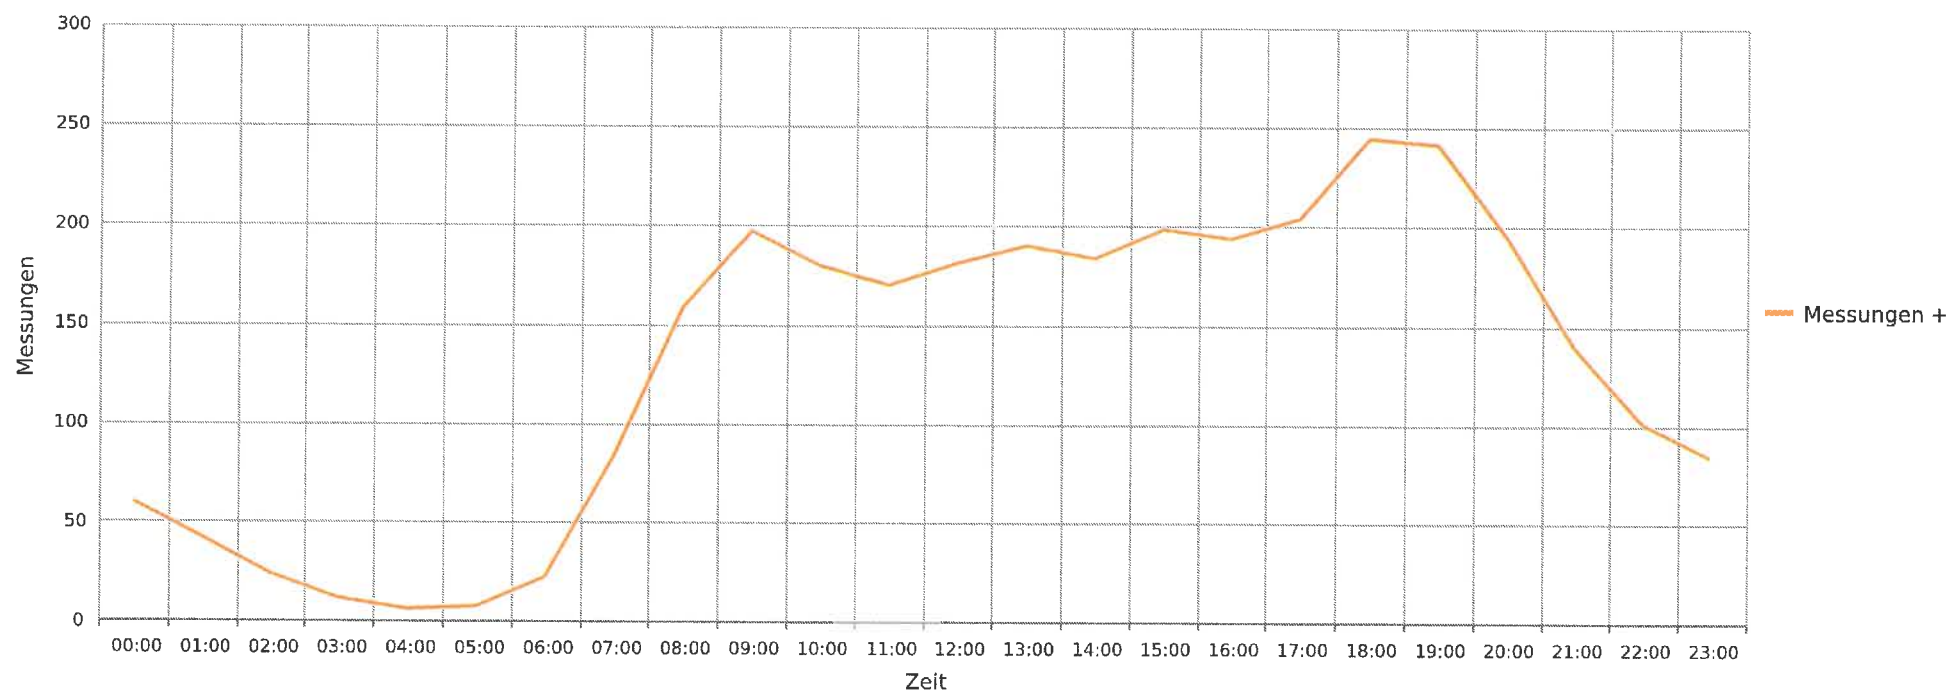

Statistik

Montag, 5. Dezember 2022, 06:00 Uhr bis Samstag, 17. Dezember 2022, 18:00 Uhr

Messungen	39385
Durchschnittsgeschwindigkeit	Vd 48 km/h
85% der Fahrzeuge fahren langsamer oder maximal	V85 53 km/h
Maximalgeschwindigkeit	Vmax 92 km/h

Rietheim, Rheintalstrasse, beide Richtungen, Höhe Kündig Bräu, 50km/h Beschränkung
Gemittelte Anzahl an Messwerten vs. Uhrzeit

Statistik

Montag, 5. Dezember 2022, 06:00 Uhr bis Samstag, 17. Dezember 2022, 18:00 Uhr