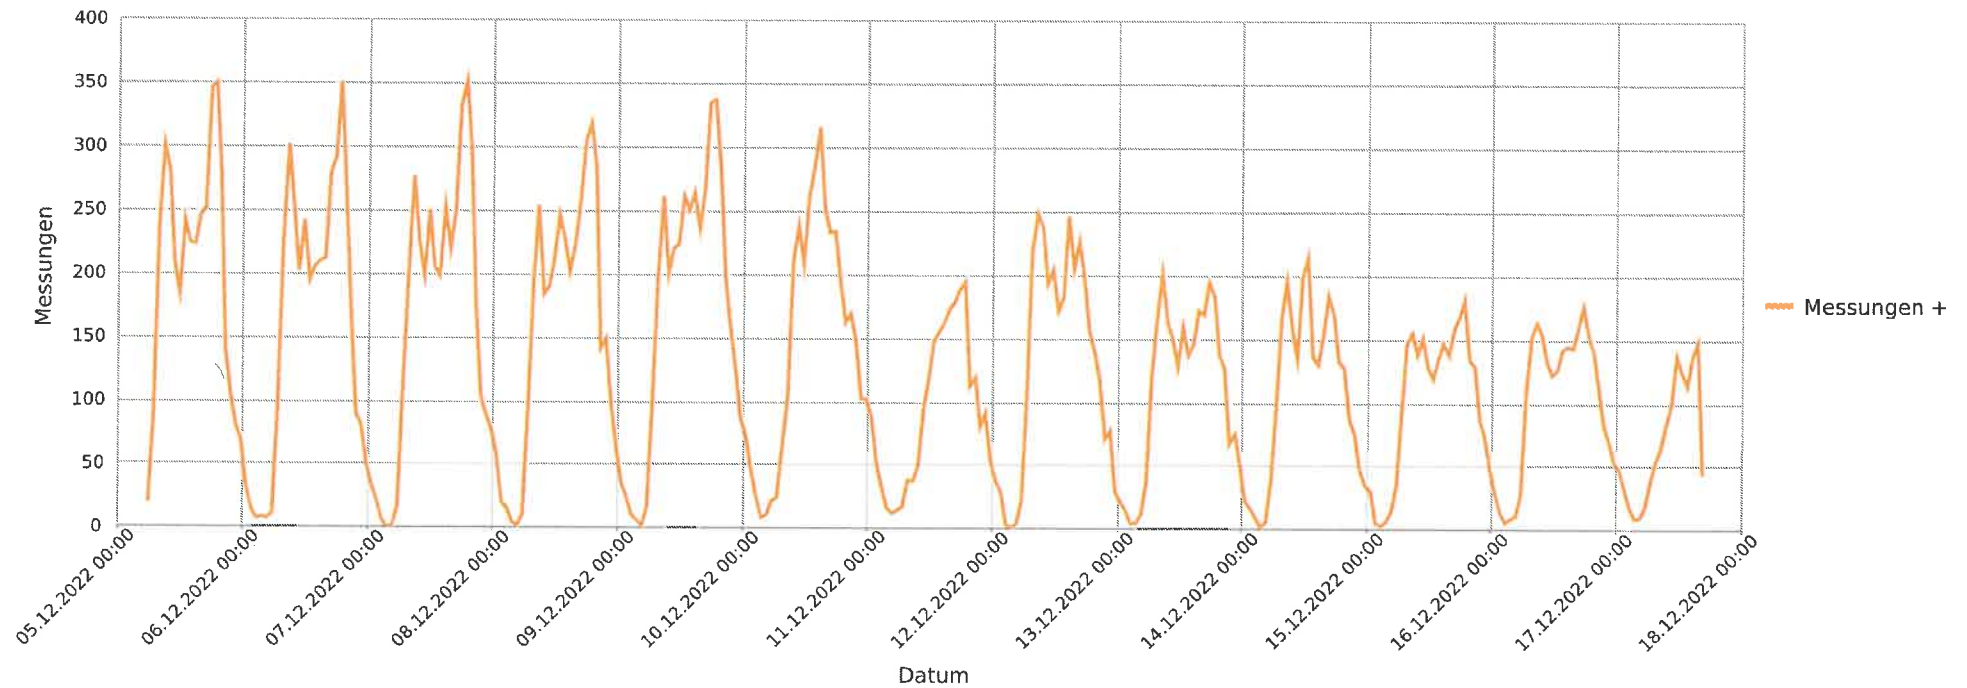

Rietheim, Rheintalstrasse, beide Richtungen, Höhe Kündig Bräu, 50km/h Beschränkung
Anzahl der Messwerte vs. Geschwindigkeit

Statistik

Montag, 5. Dezember 2022, 06:00 Uhr bis Samstag, 17. Dezember 2022, 18:00 Uhr

Messungen	39385
Durchschnittsgeschwindigkeit	Vd 48 km/h
85% der Fahrzeuge fahren langsamer oder maximal	V85 53 km/h
Maximalgeschwindigkeit	Vmax 92 km/h

Rietheim, Rheintalstrasse, beide Richtungen, Höhe Kündig Bräu, 50km/h Beschränkung
Anzahl der Messwerte vs. Messzeitraum

Rietheim, Rheintalstrasse, beide Richtungen, Höhe Kündig Bräu, 50km/h Beschränkung
Geschwindigkeit vs. prozentueller Anteil an Messwerten

Statistik

Montag, 5. Dezember 2022, 06:00 Uhr bis Samstag, 17. Dezember 2022, 18:00 Uhr

Messungen	39385
Durchschnittsgeschwindigkeit	Vd 48 km/h
85% der Fahrzeuge fahren langsamer oder maximal	V85 53 km/h
Maximalgeschwindigkeit	Vmax 92 km/h

Rietheim, Rheintalstrasse, beide Richtungen, Höhe Kündig Bräu, 50km/h Beschränkung
Vd, V85, Vmax vs. Uhrzeit