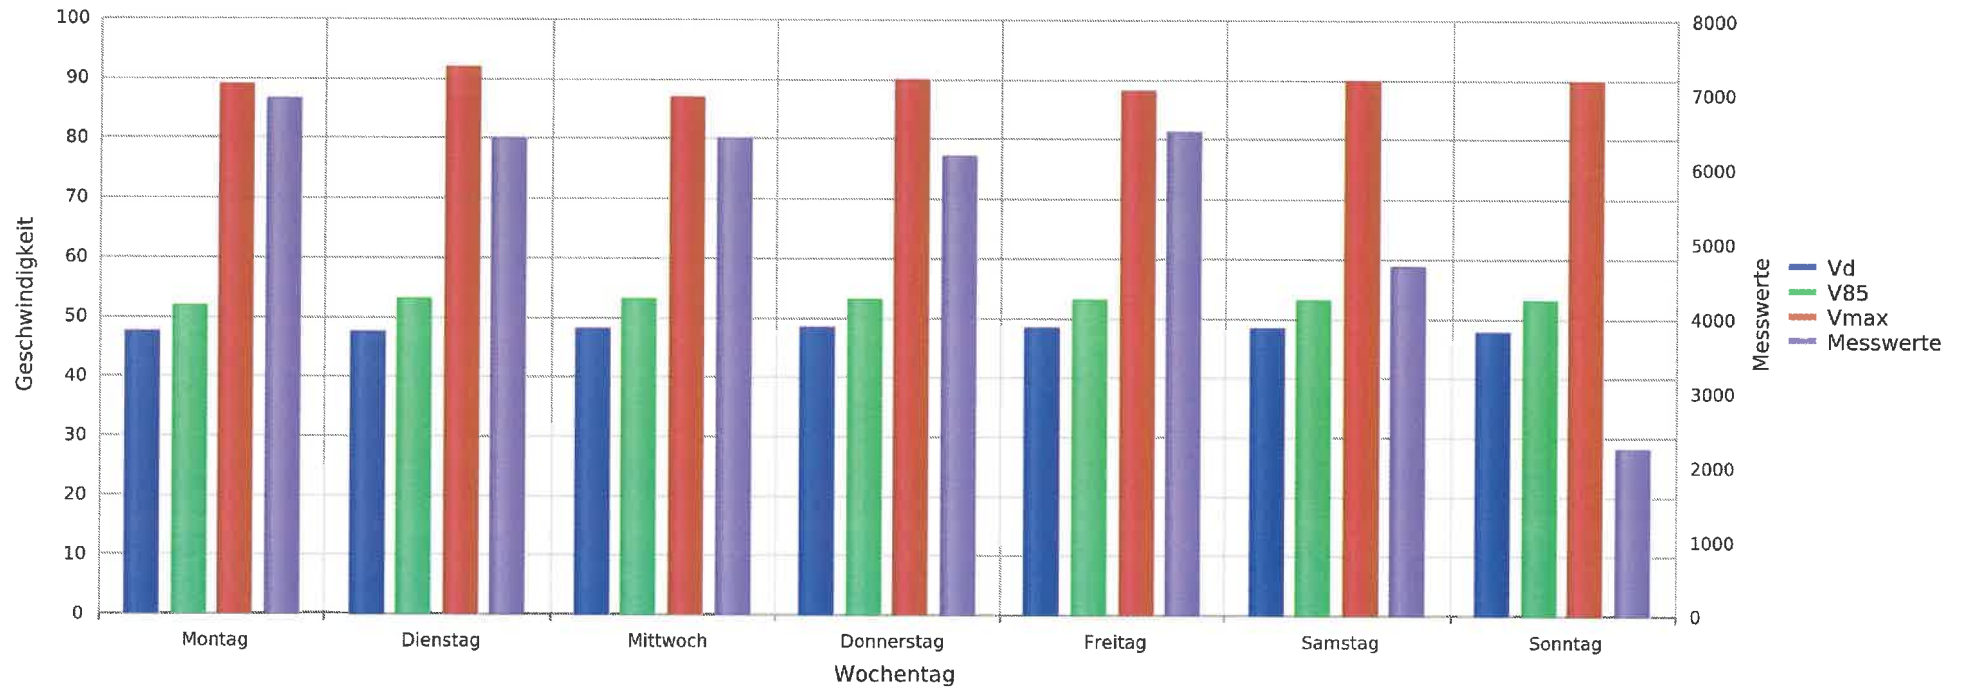

Rietheim, Rheintalstrasse, beide Richtungen, Höhe Kündig Bräu, 50km/h Beschränkung
Gemittelte Anzahl an Messwerten vs. Uhrzeit

Statistik

Montag, 5. Dezember 2022, 06:00 Uhr bis Samstag, 17. Dezember 2022, 18:00 Uhr

Messungen	39385
Durchschnittsgeschwindigkeit	Vd 48 km/h
85% der Fahrzeuge fahren langsamer oder maximal	V85 53 km/h
Maximalgeschwindigkeit	Vmax 92 km/h

Rietheim, Rheintalstrasse, beide Richtungen, Höhe Kündig Bräu, 50km/h Beschränkung
Vd, V85, Vmax, Anzahl der Messwerte vs. Wochentag