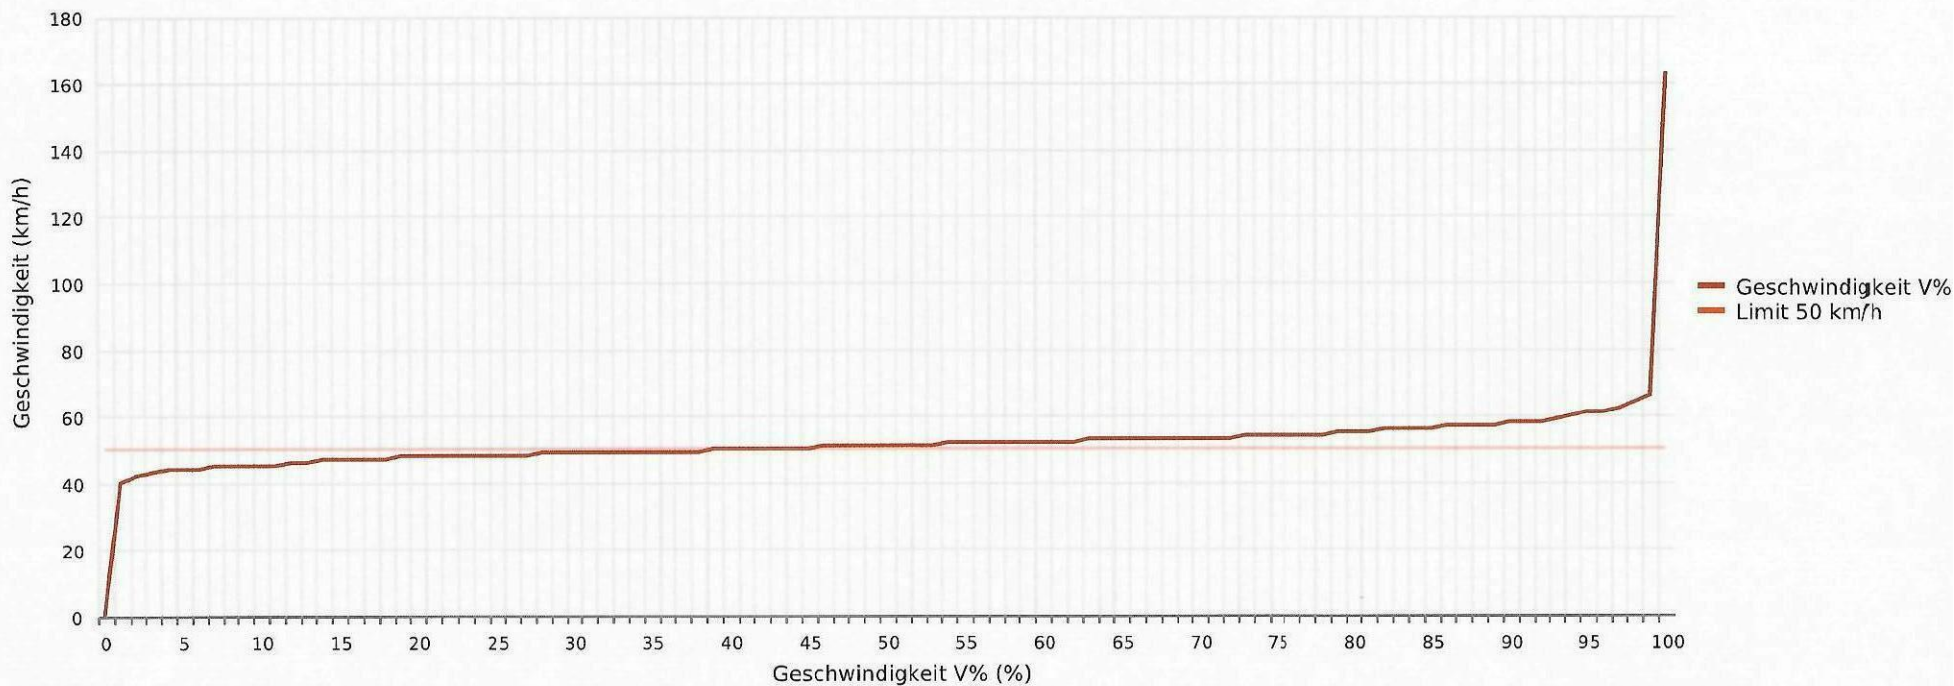

Tegerfelden, Zurzibergstrasse, Fahrtrichtung Tegerfelden, 50km/h Beschränkung
Anzahl der Messwerte vs. Geschwindigkeit

Statistik

Montag, 15. April 2024, 13:00 Uhr bis Sonntag, 21. April 2024, 19:00 Uhr

Messungen	15795	15. 4. 24	149 km/h	19.03
Durchschnittsgeschwindigkeit	Vd 50 km/h	19. 4. 24	147 km/h	10.33
85% der Fahrzeuge fahren langsamer oder maximal	V85 55 km/h	16. 4. 24	162 km/h	19.04
Maximalgeschwindigkeit	Vmax 162 km/h			

Tegerfelden, Zurzibergstrasse, Fahrtrichtung Tegerfelden, 50km/h Beschränkung
Anzahl der Messwerte vs. Messzeitraum

Statistik

Montag, 15. April 2024, 13:00 Uhr bis Sonntag, 21. April 2024, 19:00 Uhr

Messungen	15795
Durchschnittsgeschwindigkeit	Vd 50 km/h
85% der Fahrzeuge fahren langsamer oder maximal	V85 55 km/h
Maximalgeschwindigkeit	Vmax 162 km/h

Tegerfelden, Zurzibergstrasse, Fahrtrichtung Tegerfelden, 50km/h Beschränkung Geschwindigkeit vs. prozentueller Anteil an Messwerten

Statistik

Montag, 15. April 2024, 13:00 Uhr bis Sonntag, 21. April 2024, 19:00 Uhr

Tegerfelden, Zurzibergstrasse, Fahrtrichtung Tegerfelden, 50km/h Beschränkung
Gemittelte Anzahl an Messwerten vs. Uhrzeit

Statistik

Montag, 15. April 2024, 13:00 Uhr bis Sonntag, 21. April 2024, 19:00 Uhr