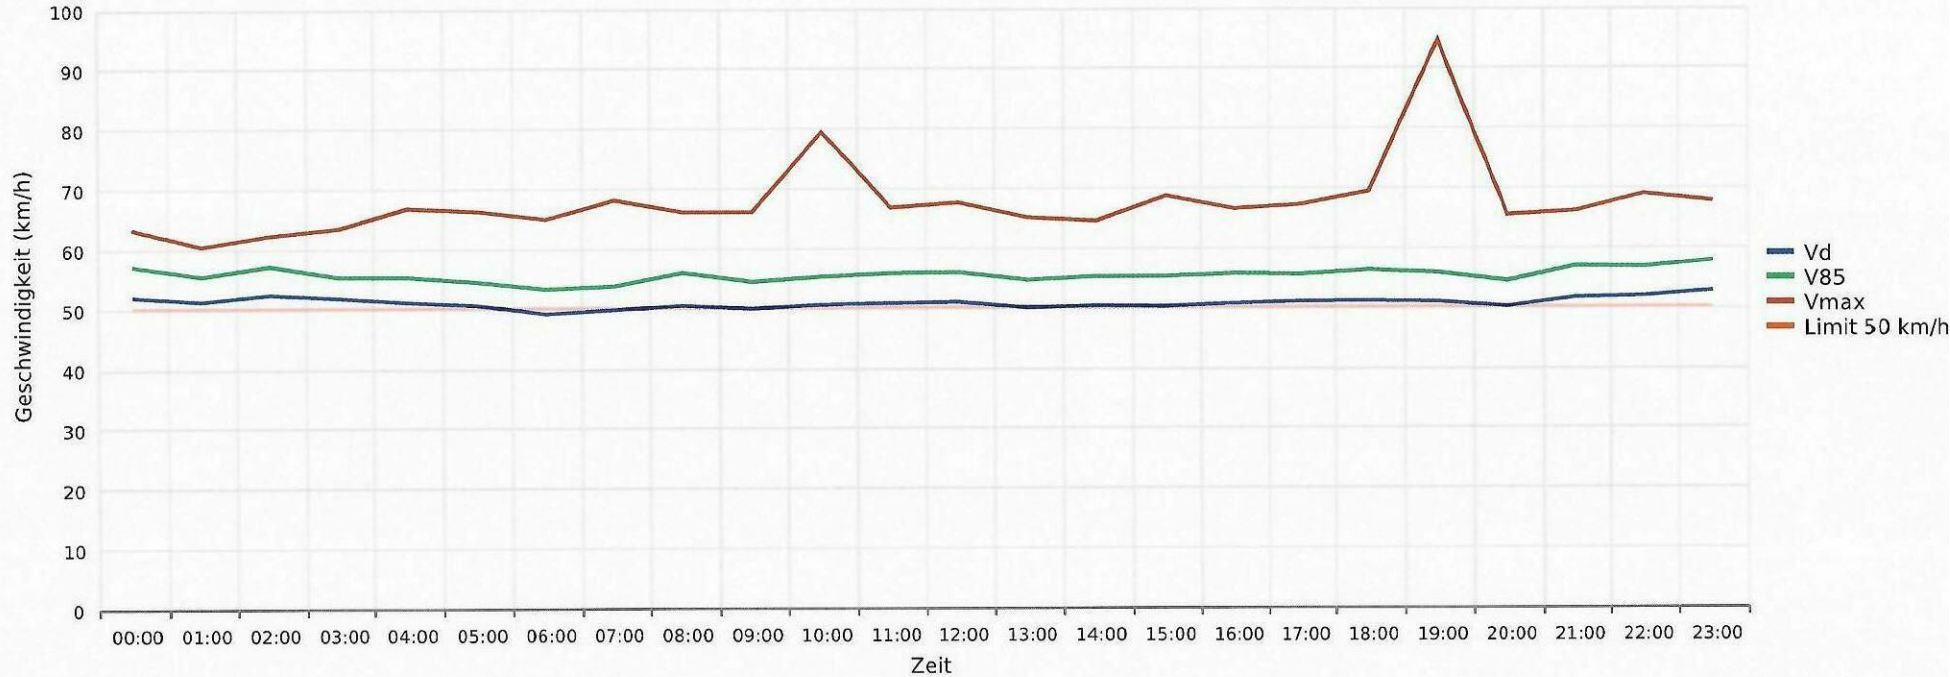

Tegerfelden, Zurzibergstrasse, Fahrtrichtung Tegerfelden, 50km/h Beschränkung
Anzahl der Messwerte vs. Messzeitraum

Statistik

Montag, 15. April 2024, 13:00 Uhr bis Sonntag, 21. April 2024, 19:00 Uhr

Messungen	15795
Durchschnittsgeschwindigkeit	Vd 50 km/h
85% der Fahrzeuge fahren langsamer oder maximal	V85 55 km/h
Maximalgeschwindigkeit	Vmax 162 km/h

Tegerfelden, Zurzibergstrasse, Fahrtrichtung Tegerfelden, 50km/h Beschränkung Geschwindigkeit vs. prozentueller Anteil an Messwerten

Statistik

Montag, 15. April 2024, 13:00 Uhr bis Sonntag, 21. April 2024, 19:00 Uhr

Messungen	15795
Durchschnittsgeschwindigkeit	Vd 50 km/h
85% der Fahrzeuge fahren langsamer oder maximal	V85 55 km/h
Maximalgeschwindigkeit	Vmax 162 km/h

Tegerfelden, Zurzibergstrasse, Fahrrichtung Tegerfelden, 50km/h Beschränkung Vd, V85, Vmax vs. Uhrzeit

Tegerfelden, Zurzibergstrasse, Fahrtrichtung Tegerfelden, 50km/h Beschränkung
Gemittelte Anzahl an Messwerten vs. Uhrzeit

Statistik

Montag, 15. April 2024, 13:00 Uhr bis Sonntag, 21. April 2024, 19:00 Uhr