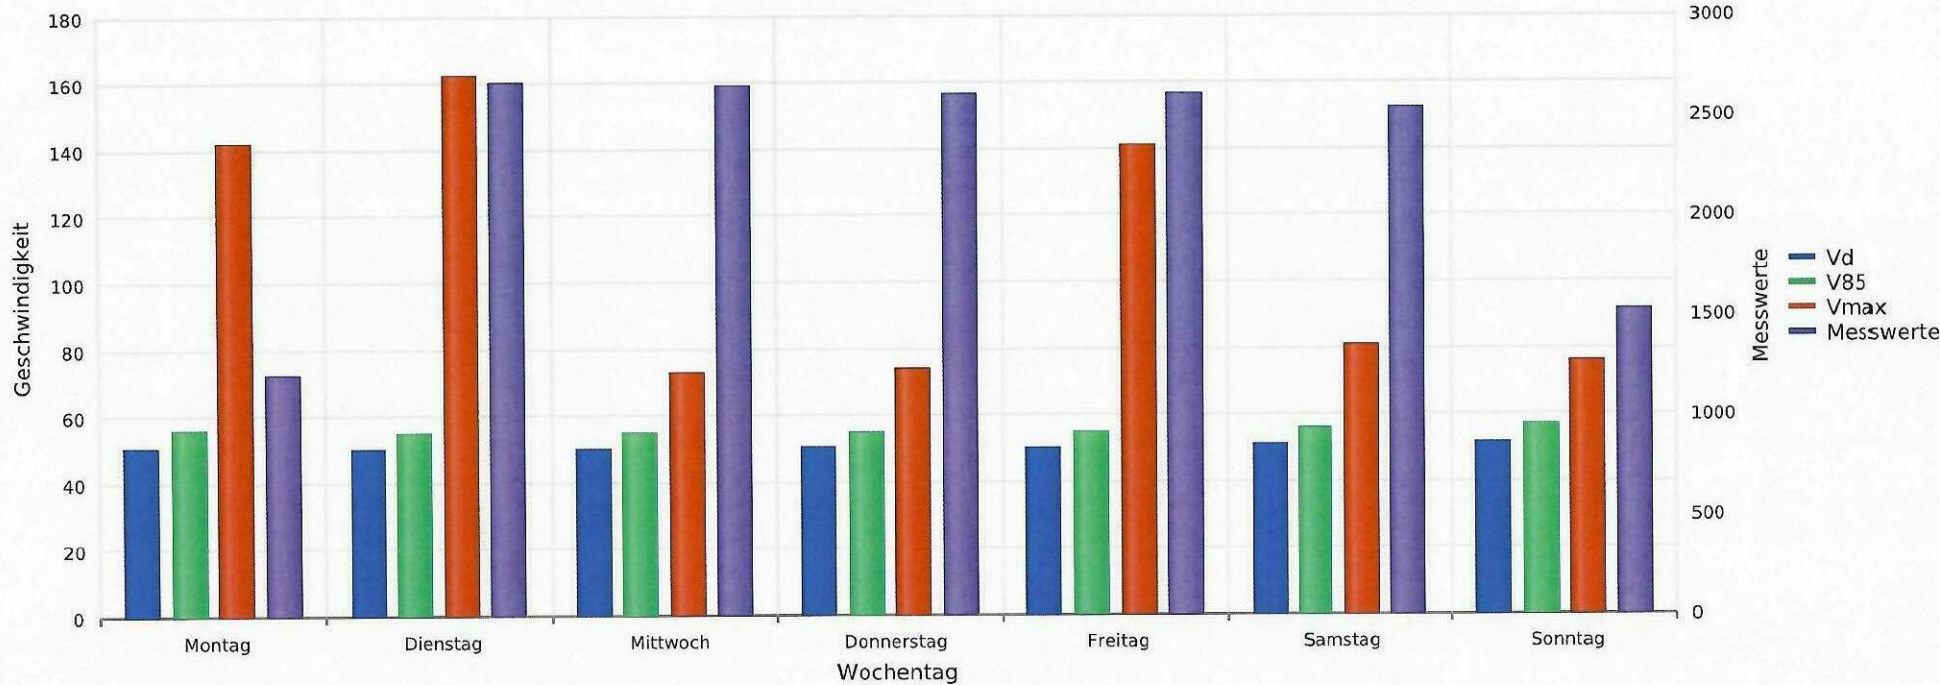

Tegerfelden, Zurzibergstrasse, Fahrtrichtung Tegerfelden, 50km/h Beschränkung
Gemittelte Anzahl an Messwerten vs. Uhrzeit

Statistik

Montag, 15. April 2024, 13:00 Uhr bis Sonntag, 21. April 2024, 19:00 Uhr

Messungen	15795
Durchschnittsgeschwindigkeit	Vd 50 km/h
85% der Fahrzeuge fahren langsamer oder maximal	V85 55 km/h
Maximalgeschwindigkeit	Vmax 162 km/h

Tegerfelden, Zurzibergstrasse, Fahrrichtung Tegerfelden, 50km/h Beschränkung
Vd, V85, Vmax, Anzahl der Messwerte vs. Wochentag