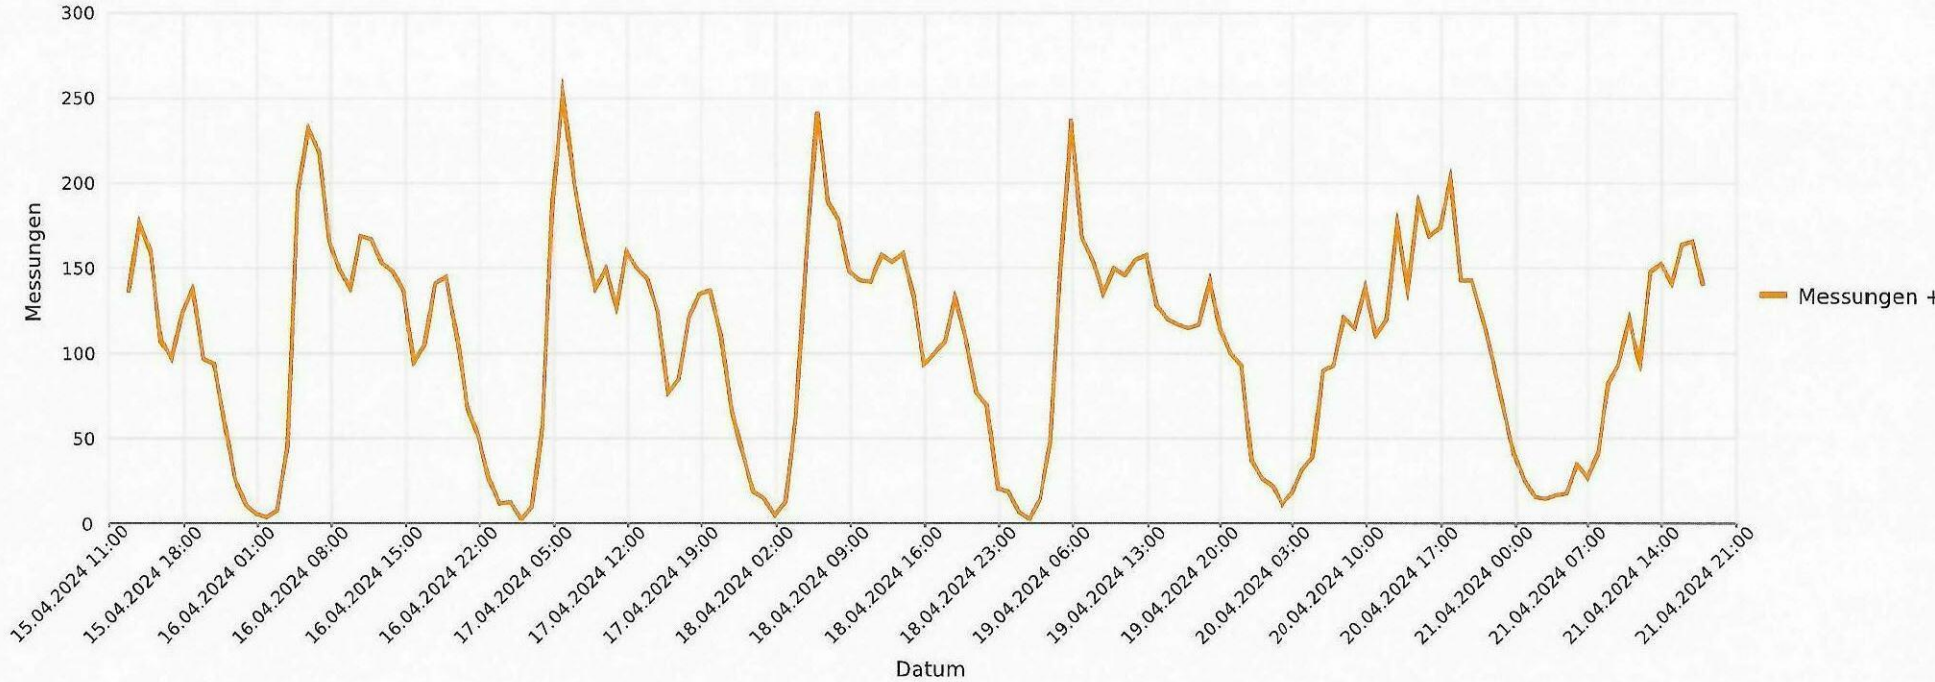

Tegerfelden, Zurzibergstrasse, Fahrtrichtung Tegerfelden, 50km/h Beschränkung
Anzahl der Messwerte vs. Geschwindigkeit

Statistik

Montag, 15. April 2024, 13:00 Uhr bis Sonntag, 21. April 2024, 19:00 Uhr

Messungen	15795	15. 4. 24	149 km/h	19.03
Durchschnittsgeschwindigkeit	Vd 50 km/h	19. 4. 24	147 km/h	10.33
85% der Fahrzeuge fahren langsamer oder maximal	V85 55 km/h	16. 4. 24	162 km/h	19.04
Maximalgeschwindigkeit	Vmax 162 km/h			

Tegerfelden, Zurzibergstrasse, Fahrtrichtung Tegerfelden, 50km/h Beschränkung
Anzahl der Messwerte vs. Messzeitraum

Statistik

Montag, 15. April 2024, 13:00 Uhr bis Sonntag, 21. April 2024, 19:00 Uhr

Messungen	15795
Durchschnittsgeschwindigkeit	Vd 50 km/h
85% der Fahrzeuge fahren langsamer oder maximal	V85 55 km/h
Maximalgeschwindigkeit	Vmax 162 km/h

Tegerfelden, Zurzibergstrasse, Fahrtrichtung Tegerfelden, 50km/h Beschränkung Geschwindigkeit vs. prozentueller Anteil an Messwerten

Statistik

Montag, 15. April 2024, 13:00 Uhr bis Sonntag, 21. April 2024, 19:00 Uhr

Messungen	15795
Durchschnittsgeschwindigkeit	Vd 50 km/h
85% der Fahrzeuge fahren langsamer oder maximal	V85 55 km/h
Maximalgeschwindigkeit	Vmax 162 km/h

Tegerfelden, Zurzibergstrasse, Fahrrichtung Tegerfelden, 50km/h Beschränkung Vd, V85, Vmax vs. Uhrzeit