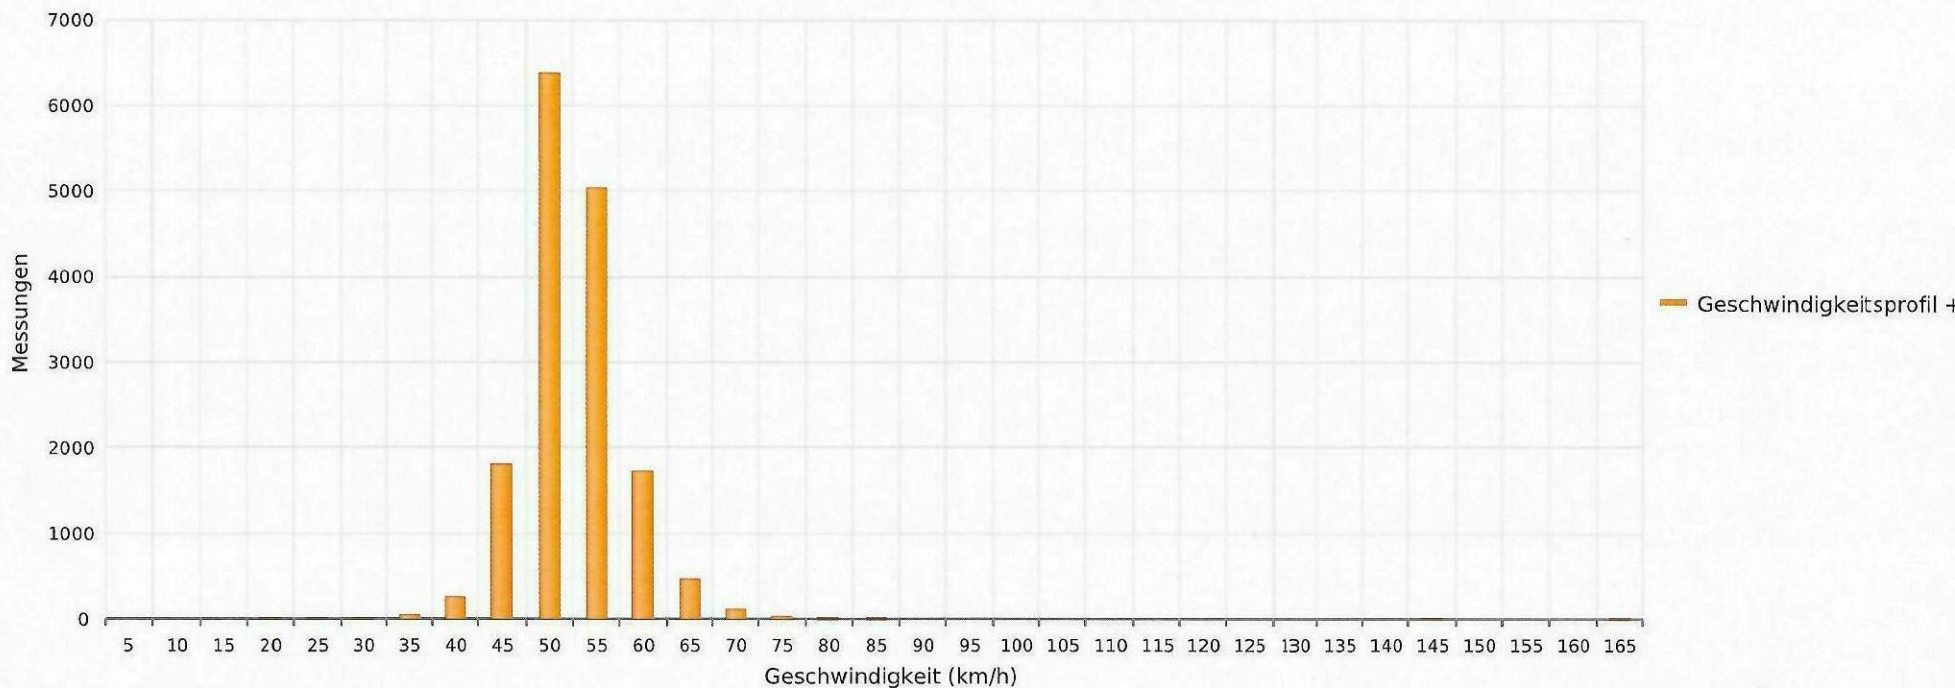

Tegerfelden, Zurzibergstrasse, Fahrtrichtung Tegerfelden, 50km/h Beschränkung
Anzahl der Messwerte vs. Geschwindigkeit

Statistik

Montag, 15. April 2024, 13:00 Uhr bis Sonntag, 21. April 2024, 19:00 Uhr

Messungen	15795	15. 4. 24	149 km/h	19.03
Durchschnittsgeschwindigkeit	Vd 50 km/h	19. 4. 24	147 km/h	10.33
85% der Fahrzeuge fahren langsamer oder maximal	V85 55 km/h	16. 4. 24	162 km/h	19.04
Maximalgeschwindigkeit	Vmax 162 km/h			

Tegerfelden, Zurzibergstrasse, Fahrtrichtung Tegerfelden, 50km/h Beschränkung
Anzahl der Messwerte vs. Messzeitraum

Statistik

Montag, 15. April 2024, 13:00 Uhr bis Sonntag, 21. April 2024, 19:00 Uhr

Messungen	15795
Durchschnittsgeschwindigkeit	Vd 50 km/h
85% der Fahrzeuge fahren langsamer oder maximal	V85 55 km/h
Maximalgeschwindigkeit	Vmax 162 km/h

Tegerfelden, Zurzibergstrasse, Fahrtrichtung Tegerfelden, 50km/h Beschränkung Geschwindigkeit vs. prozentueller Anteil an Messwerten

Statistik

Montag, 15. April 2024, 13:00 Uhr bis Sonntag, 21. April 2024, 19:00 Uhr

Messungen	15795
Durchschnittsgeschwindigkeit	Vd 50 km/h
85% der Fahrzeuge fahren langsamer oder maximal	V85 55 km/h
Maximalgeschwindigkeit	Vmax 162 km/h

Tegerfelden, Zurzibergstrasse, Fahrrichtung Tegerfelden, 50km/h Beschränkung Vd, V85, Vmax vs. Uhrzeit