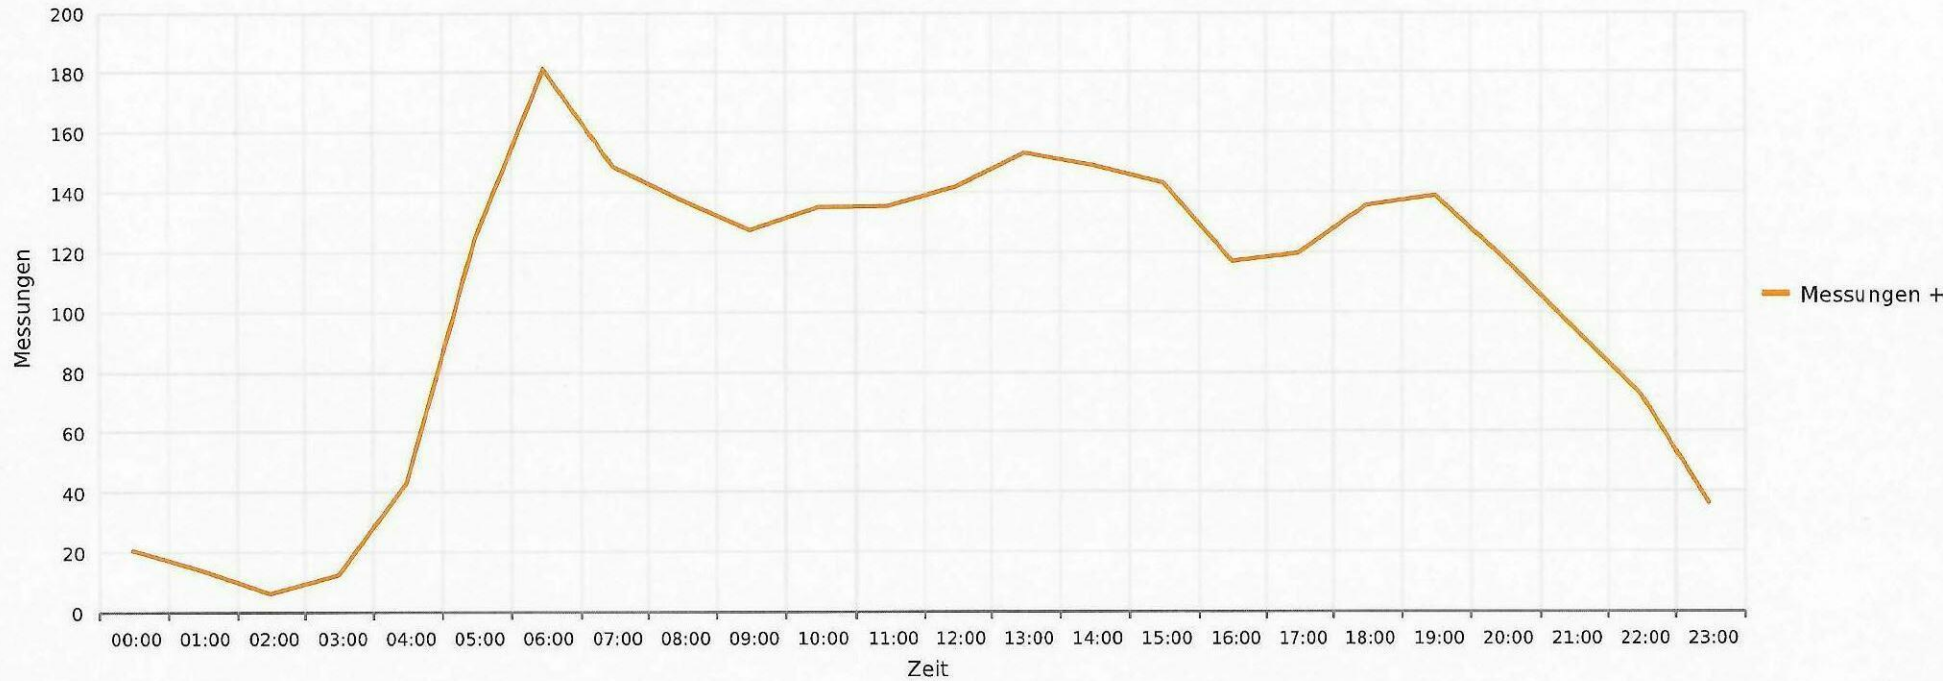

Tegerfelden, Zurzibergstrasse, Fahrtrichtung Tegerfelden, 50km/h Beschränkung Geschwindigkeit vs. prozentueller Anteil an Messwerten

Statistik

Montag, 15. April 2024, 13:00 Uhr bis Sonntag, 21. April 2024, 19:00 Uhr

Messungen	15795
Durchschnittsgeschwindigkeit	Vd 50 km/h
85% der Fahrzeuge fahren langsamer oder maximal	V85 55 km/h
Maximalgeschwindigkeit	Vmax 162 km/h

Tegerfelden, Zurzibergstrasse, Fahrrichtung Tegerfelden, 50km/h Beschränkung Vd, V85, Vmax vs. Uhrzeit

Statistik

Montag, 15. April 2024, 13:00 Uhr bis Sonntag, 21. April 2024, 19:00 Uhr

Messungen	15795
Durchschnittsgeschwindigkeit	Vd 50 km/h
85% der Fahrzeuge fahren langsamer oder maximal	V85 55 km/h
Maximalgeschwindigkeit	Vmax 162 km/h

Tegerfelden, Zurzibergstrasse, Fahrtrichtung Tegerfelden, 50km/h Beschränkung
Gemittelte Anzahl an Messwerten vs. Uhrzeit

Statistik

Montag, 15. April 2024, 13:00 Uhr bis Sonntag, 21. April 2024, 19:00 Uhr