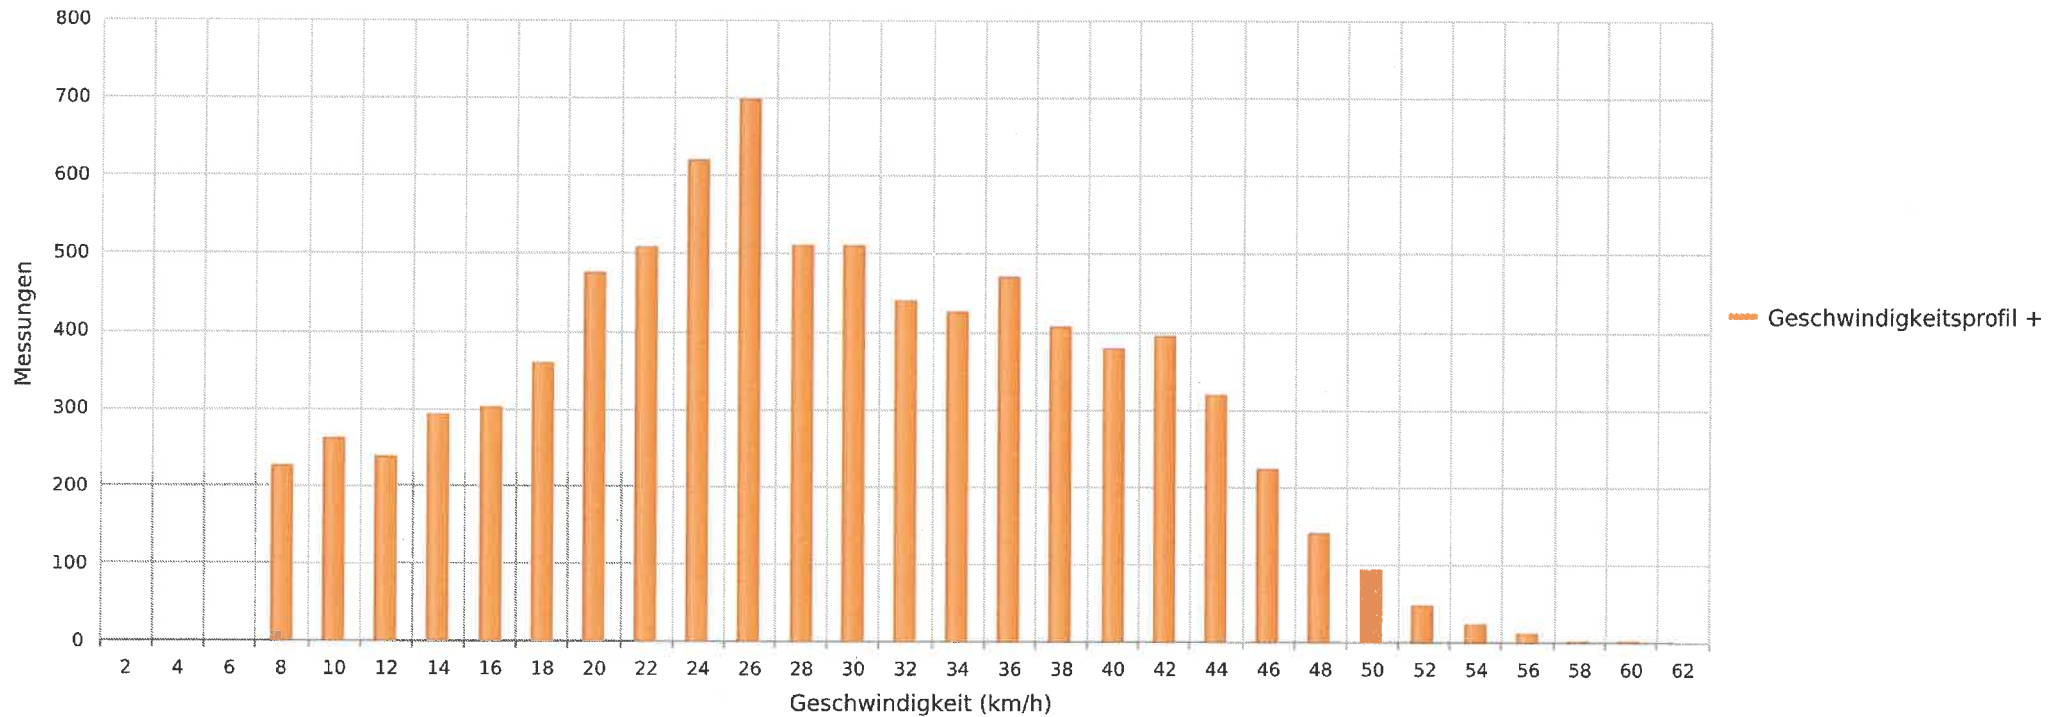

Mandach, Hauptstraße, Fahrtrichtung beidseitig, 50 km/h Beschränkung
Anzahl der Messwerte vs. Geschwindigkeit

Statistik

Montag, 15. August 2022, 18:00 Uhr bis Montag, 29. August 2022, 20:00 Uhr

Messungen	8372
Durchschnittsgeschwindigkeit	Vd 28 km/h
85% der Fahrzeuge fahren langsamer oder maximal	V85 40 km/h
Maximalgeschwindigkeit	Vmax 61 km/h

Mandach, Hauptstraße, Fahrtrichtung beidseitig, 50 km/h Beschränkung
Anzahl der Messwerte vs. Messzeitraum

Statistik

Montag, 15. August 2022, 18:00 Uhr bis Montag, 29. August 2022, 20:00 Uhr

Messungen	8372
Durchschnittsgeschwindigkeit	Vd 28 km/h
85% der Fahrzeuge fahren langsamer oder maximal	V85 40 km/h
Maximalgeschwindigkeit	Vmax 61 km/h

Mandach, Hauptstraße, Fahrtrichtung beidseitig, 50 km/h Beschränkung
Vd, V85, Vmax vs. Uhrzeit

Statistik

Montag, 15. August 2022, 18:00 Uhr bis Montag, 29. August 2022, 20:00 Uhr

Messungen	8372
Durchschnittsgeschwindigkeit	Vd : 28 km/h
85% der Fahrzeuge fahren langsamer oder maximal	V85 : 40 km/h
Maximalgeschwindigkeit	Vmax : 61 km/h