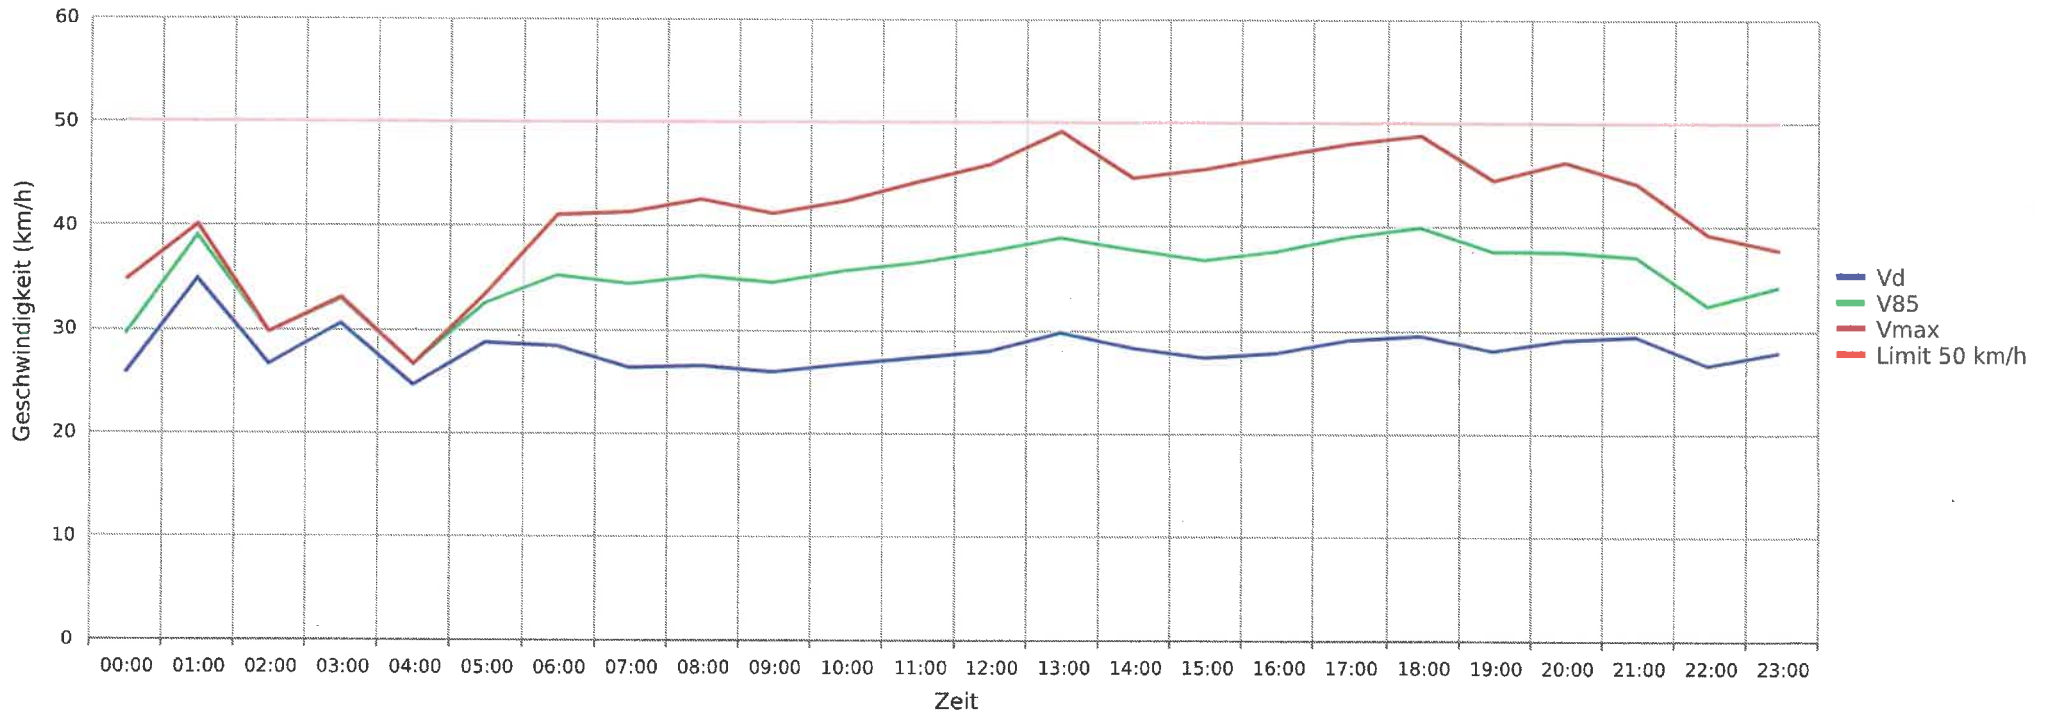

Mandach, Hauptstraße, Fahrtrichtung beidseitig, 50 km/h Beschränkung
Anzahl der Messwerte vs. Geschwindigkeit

Statistik

Montag, 15. August 2022, 18:00 Uhr bis Montag, 29. August 2022, 20:00 Uhr

Messungen	8372
Durchschnittsgeschwindigkeit	Vd 28 km/h
85% der Fahrzeuge fahren langsamer oder maximal	V85 40 km/h
Maximalgeschwindigkeit	Vmax 61 km/h

Mandach, Hauptstraße, Fahrtrichtung beidseitig, 50 km/h Beschränkung
Anzahl der Messwerte vs. Messzeitraum

Statistik

Montag, 15. August 2022, 18:00 Uhr bis Montag, 29. August 2022, 20:00 Uhr

Messungen	8372
Durchschnittsgeschwindigkeit	Vd 28 km/h
85% der Fahrzeuge fahren langsamer oder maximal	V85 40 km/h
Maximalgeschwindigkeit	Vmax 61 km/h

Mandach, Hauptstraße, Fahrtrichtung beidseitig, 50 km/h Beschränkung
Vd, V85, Vmax vs. Uhrzeit

Statistik

Montag, 15. August 2022, 18:00 Uhr bis Montag, 29. August 2022, 20:00 Uhr

Messungen	8372
Durchschnittsgeschwindigkeit	Vd : 28 km/h
85% der Fahrzeuge fahren langsamer oder maximal	V85 : 40 km/h
Maximalgeschwindigkeit	Vmax : 61 km/h

Mandach, Hauptstraße, Fahrtrichtung beidseitig, 50 km/h Beschränkung
Gemittelte Anzahl an Messwerten vs. Uhrzeit

Statistik

Montag, 15. August 2022, 18:00 Uhr bis Montag, 29. August 2022, 20:00 Uhr

Messungen	8372
Durchschnittsgeschwindigkeit	Vd 28 km/h
85% der Fahrzeuge fahren langsamer oder maximal	V85 40 km/h
Maximalgeschwindigkeit	Vmax 61 km/h