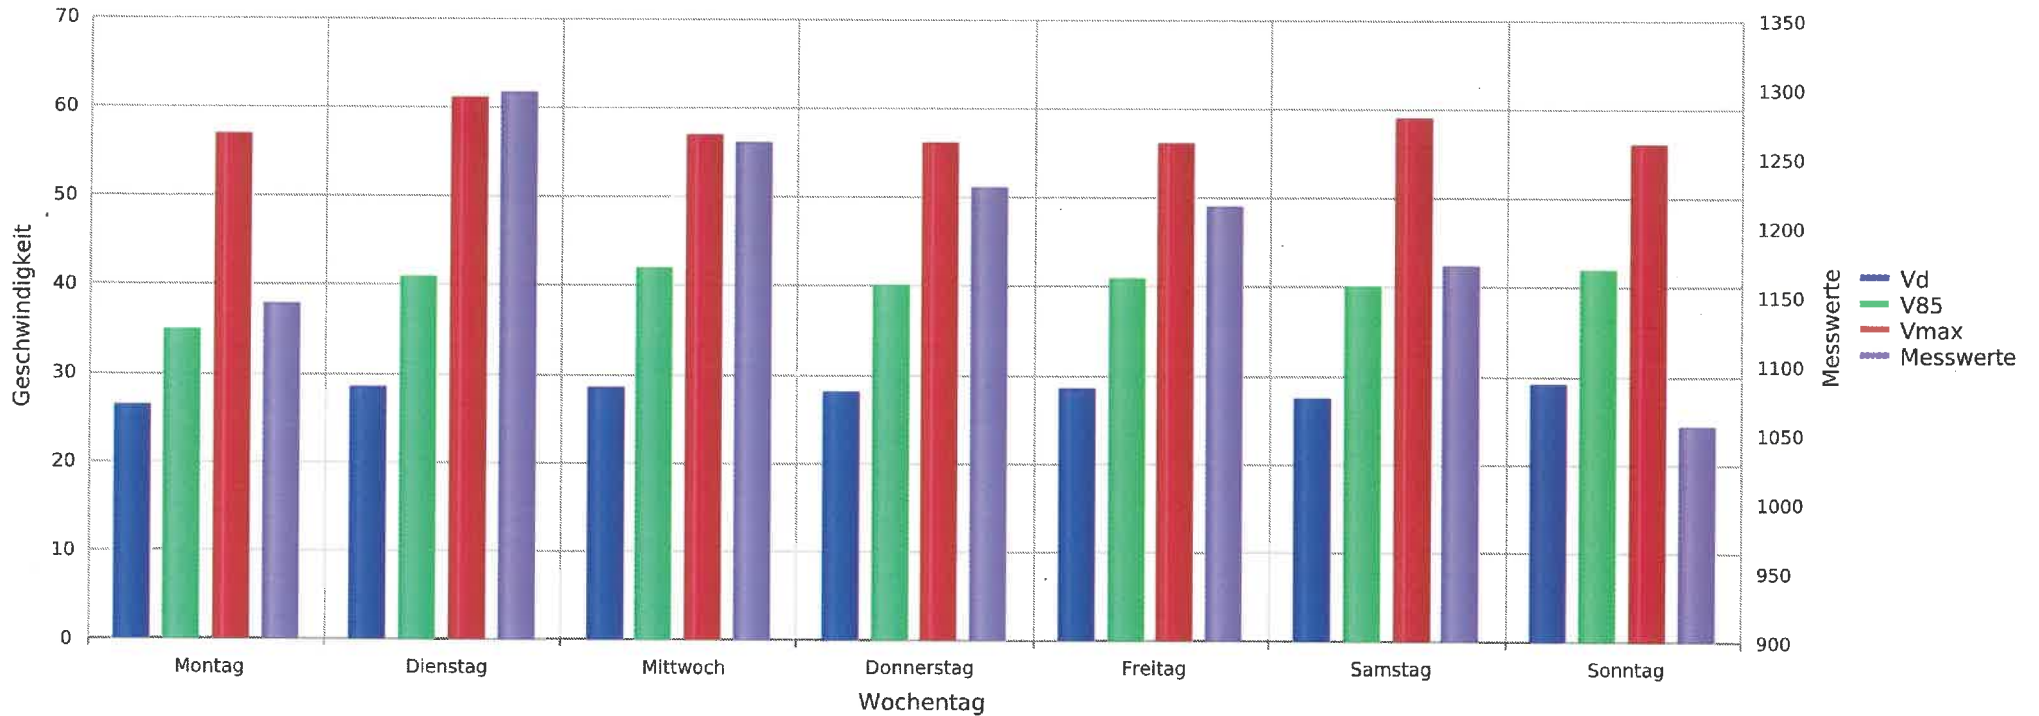

Mandach, Hauptstraße, Fahrtrichtung beidseitig, 50 km/h Beschränkung
Gemittelte Anzahl an Messwerten vs. Uhrzeit

Statistik

Montag, 15. August 2022, 18:00 Uhr bis Montag, 29. August 2022, 20:00 Uhr

Messungen	8372
Durchschnittsgeschwindigkeit	Vd 28 km/h
85% der Fahrzeuge fahren langsamer oder maximal	V85 40 km/h
Maximalgeschwindigkeit	Vmax 61 km/h

Mandach, Hauptstraße, Fahrtrichtung beidseitig, 50 km/h Beschränkung
Vd, V85, Vmax, Anzahl der Messwerte vs. Wochentag

Statistik

Montag, 15. August 2022, 18:00 Uhr bis Montag, 29. August 2022, 20:00 Uhr