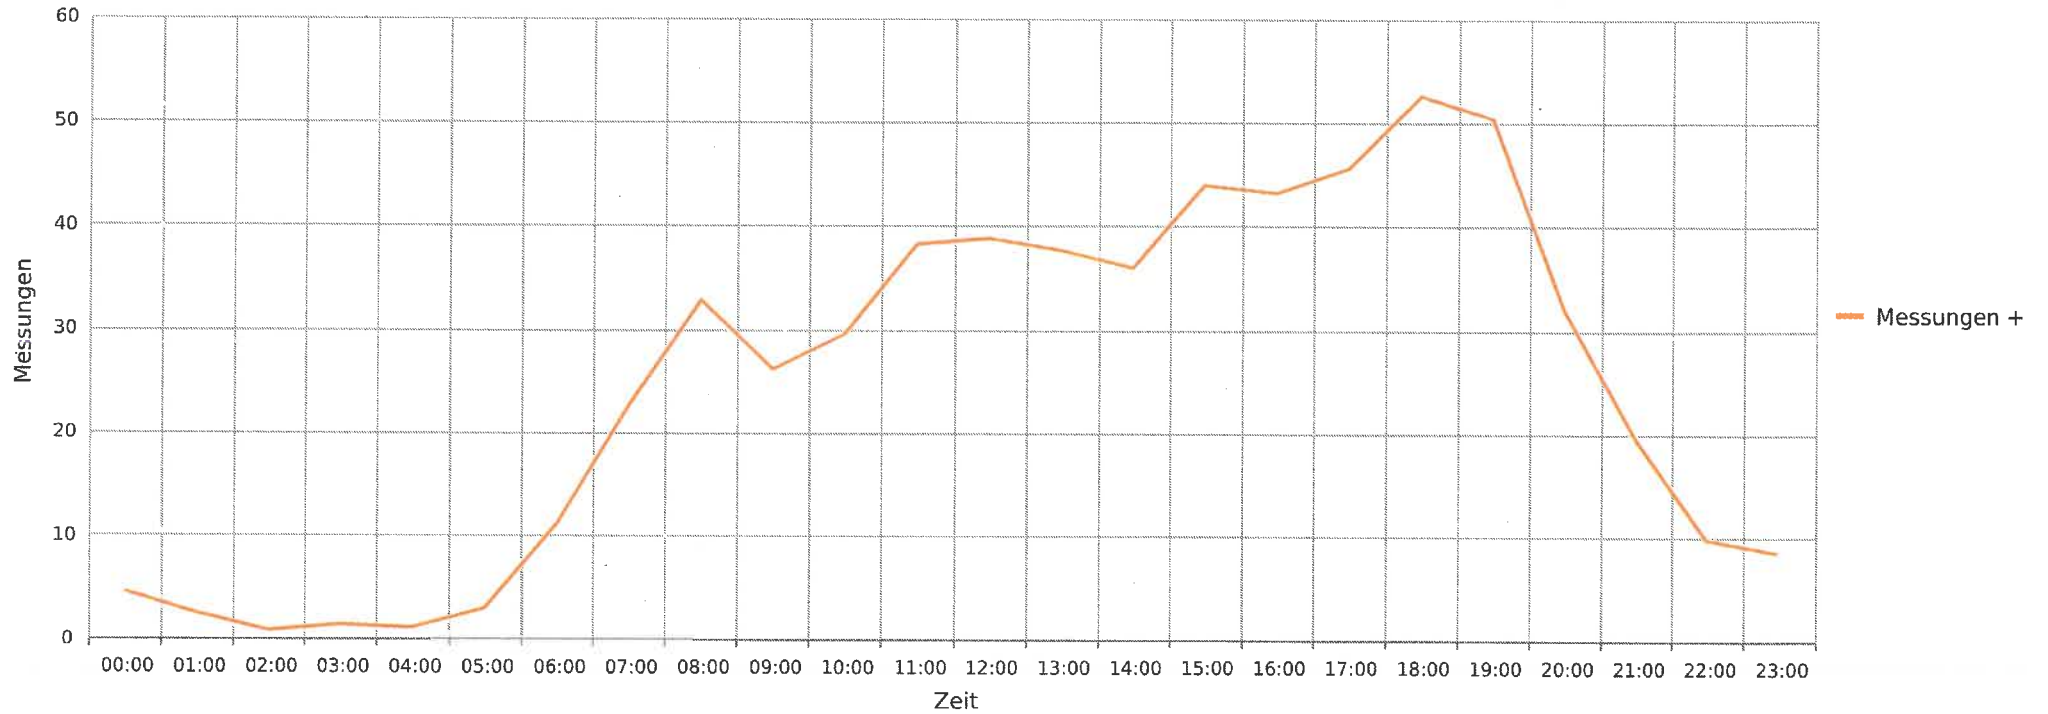

Mandach, Hauptstraße, Fahrtrichtung beidseitig, 50 km/h Beschränkung
Vd, V85, Vmax vs. Uhrzeit

Statistik

Montag, 15. August 2022, 18:00 Uhr bis Montag, 29. August 2022, 20:00 Uhr

Messungen	8372
Durchschnittsgeschwindigkeit	Vd : 28 km/h
85% der Fahrzeuge fahren langsamer oder maximal	V85 : 40 km/h
Maximalgeschwindigkeit	Vmax : 61 km/h

Mandach, Hauptstraße, Fahrtrichtung beidseitig, 50 km/h Beschränkung
Gemittelte Anzahl an Messwerten vs. Uhrzeit

Statistik

Montag, 15. August 2022, 18:00 Uhr bis Montag, 29. August 2022, 20:00 Uhr

Messungen	8372
Durchschnittsgeschwindigkeit	Vd 28 km/h
85% der Fahrzeuge fahren langsamer oder maximal	V85 40 km/h
Maximalgeschwindigkeit	Vmax 61 km/h

Mandach, Hauptstraße, Fahrtrichtung beidseitig, 50 km/h Beschränkung
Vd, V85, Vmax, Anzahl der Messwerte vs. Wochentag

Statistik

Montag, 15. August 2022, 18:00 Uhr bis Montag, 29. August 2022, 20:00 Uhr