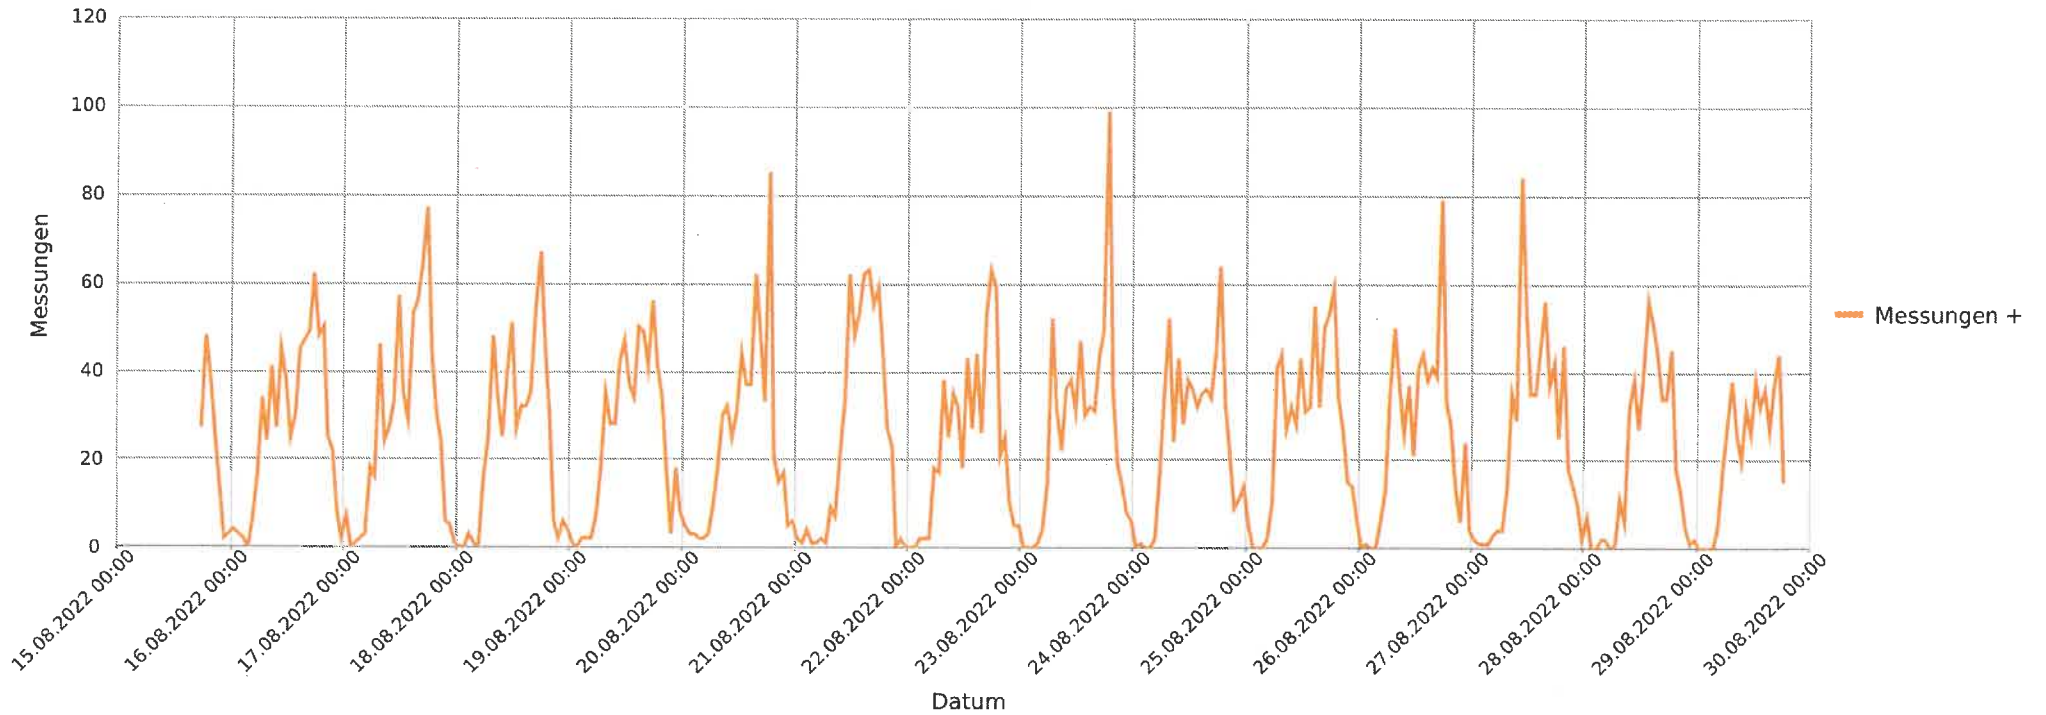

Mandach, Hauptstraße, Fahrtrichtung beidseitig, 50 km/h Beschränkung
Anzahl der Messwerte vs. Geschwindigkeit

Statistik

Montag, 15. August 2022, 18:00 Uhr bis Montag, 29. August 2022, 20:00 Uhr

Messungen	8372
Durchschnittsgeschwindigkeit	Vd 28 km/h
85% der Fahrzeuge fahren langsamer oder maximal	V85 40 km/h
Maximalgeschwindigkeit	Vmax 61 km/h

Mandach, Hauptstraße, Fahrtrichtung beidseitig, 50 km/h Beschränkung
Anzahl der Messwerte vs. Messzeitraum

Statistik

Montag, 15. August 2022, 18:00 Uhr bis Montag, 29. August 2022, 20:00 Uhr

Messungen	8372
Durchschnittsgeschwindigkeit	Vd 28 km/h
85% der Fahrzeuge fahren langsamer oder maximal	V85 40 km/h
Maximalgeschwindigkeit	Vmax 61 km/h

Mandach, Hauptstraße, Fahrtrichtung beidseitig, 50 km/h Beschränkung
Vd, V85, Vmax vs. Uhrzeit

Statistik

Montag, 15. August 2022, 18:00 Uhr bis Montag, 29. August 2022, 20:00 Uhr

Messungen	8372
Durchschnittsgeschwindigkeit	Vd : 28 km/h
85% der Fahrzeuge fahren langsamer oder maximal	V85 : 40 km/h
Maximalgeschwindigkeit	Vmax : 61 km/h

Mandach, Hauptstraße, Fahrtrichtung beidseitig, 50 km/h Beschränkung
Gemittelte Anzahl an Messwerten vs. Uhrzeit

Statistik

Montag, 15. August 2022, 18:00 Uhr bis Montag, 29. August 2022, 20:00 Uhr

Messungen	8372
Durchschnittsgeschwindigkeit	Vd 28 km/h
85% der Fahrzeuge fahren langsamer oder maximal	V85 40 km/h
Maximalgeschwindigkeit	Vmax 61 km/h