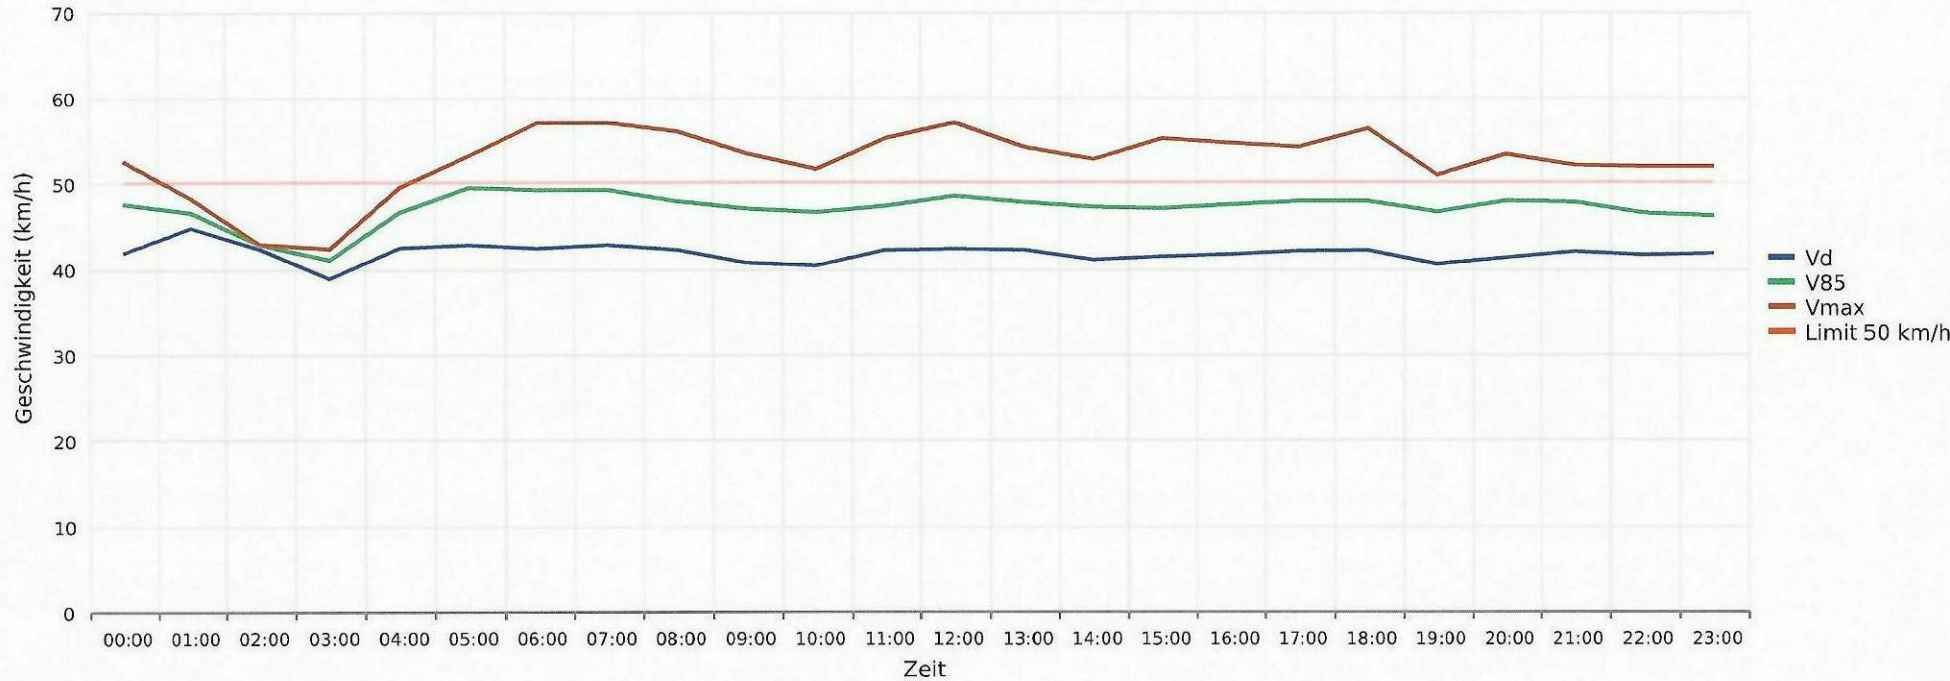

Gippingen, General-Guisanstrasse, Fahrtrichtung Leuggern, 50km/h Beschränkung
Anzahl der Messwerte vs. Geschwindigkeit

Statistik

Montag, 18. März 2024, 16:12 Uhr bis Montag, 25. März 2024, 15:15 Uhr

Messungen		7462
Durchschnittsgeschwindigkeit	Vd	42 km/h
85% der Fahrzeuge fahren langsamer oder maximal	V85	48 km/h
Maximalgeschwindigkeit	Vmax	68 km/h

Gippingen, General-Guisanstrasse, Fahrtrichtung Leuggern, 50km/h Beschränkung
Anzahl der Messwerte vs. Messzeitraum

Statistik

Montag, 18. März 2024, 16:12 Uhr bis Montag, 25. März 2024, 15:15 Uhr

Messungen		7462
Durchschnittsgeschwindigkeit	Vd	42 km/h
85% der Fahrzeuge fahren langsamer oder maximal	V85	48 km/h
Maximalgeschwindigkeit	Vmax	68 km/h

Gippingen, General-Guisanstrasse, Fahrtrichtung Leuggern, 50km/h Beschränkung
Vd, V85, Vmax vs. Uhrzeit

Statistik

Montag, 18. März 2024, 16:12 Uhr bis Montag, 25. März 2024, 15:15 Uhr

Messungen		7462
Durchschnittsgeschwindigkeit	Vd	42 km/h
85% der Fahrzeuge fahren langsamer oder maximal	V85	48 km/h
Maximalgeschwindigkeit	Vmax	68 km/h

Gippingen, General-Guisanstrasse, Fahrtrichtung Leuggern, 50km/h Beschränkung
Gemittelte Anzahl an Messwerten vs. Uhrzeit

Statistik

Montag, 18. März 2024, 16:12 Uhr bis Montag, 25. März 2024, 15:15 Uhr

Messungen	7462
Durchschnittsgeschwindigkeit	Vd 42 km/h
85% der Fahrzeuge fahren langsamer oder maximal	V85 48 km/h
Maximalgeschwindigkeit	Vmax 68 km/h