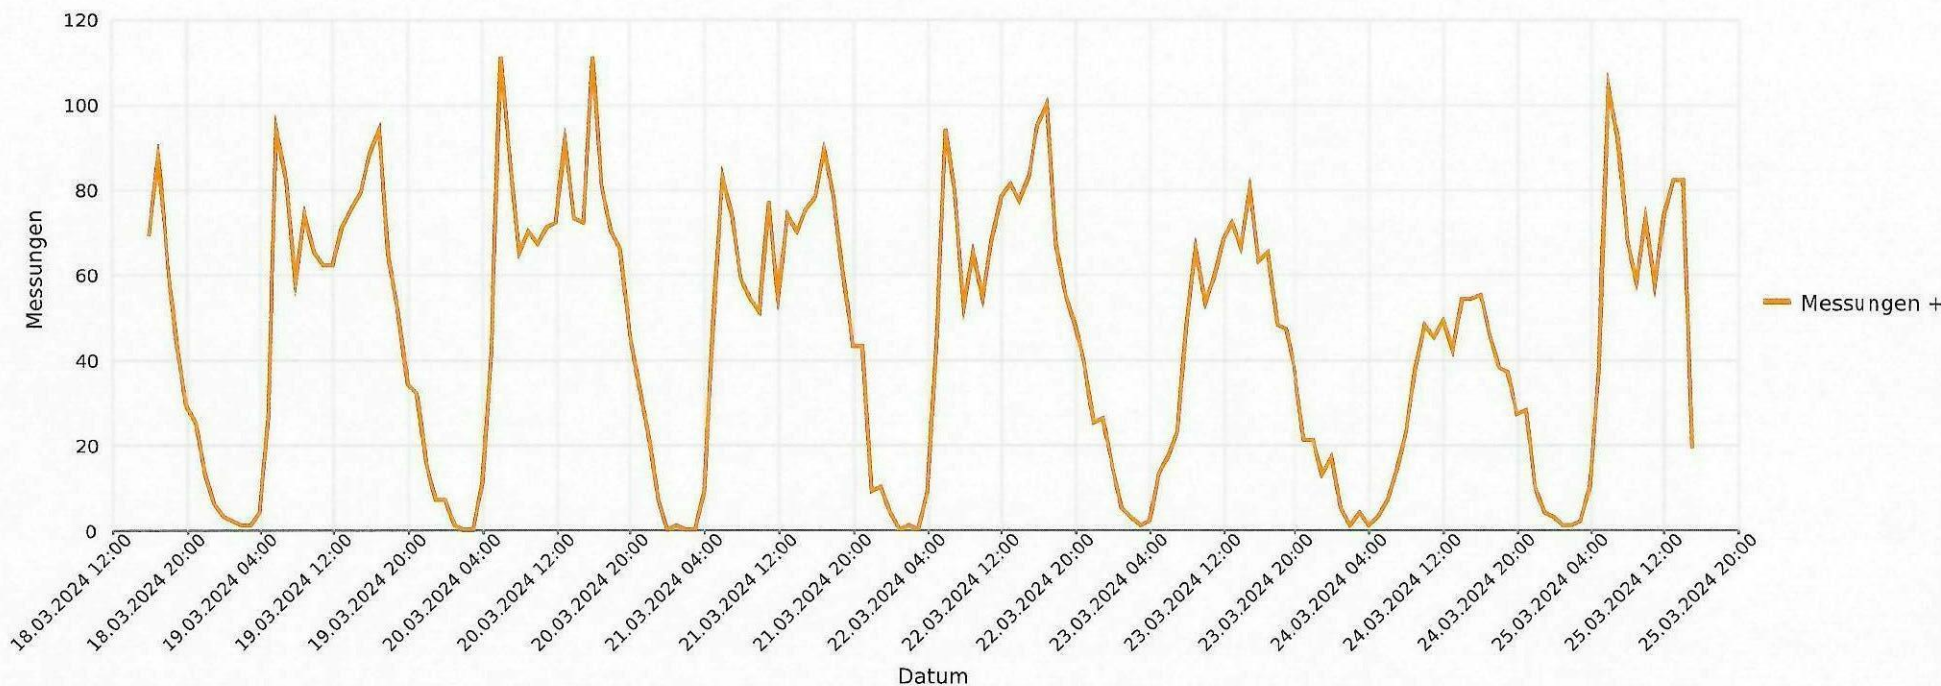

Gippingen, General-Guisanstrasse, Fahrtrichtung Leuggern, 50km/h Beschränkung
Anzahl der Messwerte vs. Geschwindigkeit

Statistik

Montag, 18. März 2024, 16:12 Uhr bis Montag, 25. März 2024, 15:15 Uhr

Messungen		7462
Durchschnittsgeschwindigkeit	Vd	42 km/h
85% der Fahrzeuge fahren langsamer oder maximal	V85	48 km/h
Maximalgeschwindigkeit	Vmax	68 km/h

Gippingen, General-Guisanstrasse, Fahrtrichtung Leuggern, 50km/h Beschränkung
Anzahl der Messwerte vs. Messzeitraum

Statistik

Montag, 18. März 2024, 16:12 Uhr bis Montag, 25. März 2024, 15:15 Uhr

Messungen		7462
Durchschnittsgeschwindigkeit	Vd	42 km/h
85% der Fahrzeuge fahren langsamer oder maximal	V85	48 km/h
Maximalgeschwindigkeit	Vmax	68 km/h

Gippingen, General-Guisanstrasse, Fahrtrichtung Leuggern, 50km/h Beschränkung
Vd, V85, Vmax vs. Uhrzeit

Statistik

Montag, 18. März 2024, 16:12 Uhr bis Montag, 25. März 2024, 15:15 Uhr

Messungen		7462
Durchschnittsgeschwindigkeit	Vd	42 km/h
85% der Fahrzeuge fahren langsamer oder maximal	V85	48 km/h
Maximalgeschwindigkeit	Vmax	68 km/h

Gippingen, General-Guisanstrasse, Fahrtrichtung Leuggern, 50km/h Beschränkung
Gemittelte Anzahl an Messwerten vs. Uhrzeit

Statistik

Montag, 18. März 2024, 16:12 Uhr bis Montag, 25. März 2024, 15:15 Uhr

Messungen	7462
Durchschnittsgeschwindigkeit	Vd 42 km/h
85% der Fahrzeuge fahren langsamer oder maximal	V85 48 km/h
Maximalgeschwindigkeit	Vmax 68 km/h