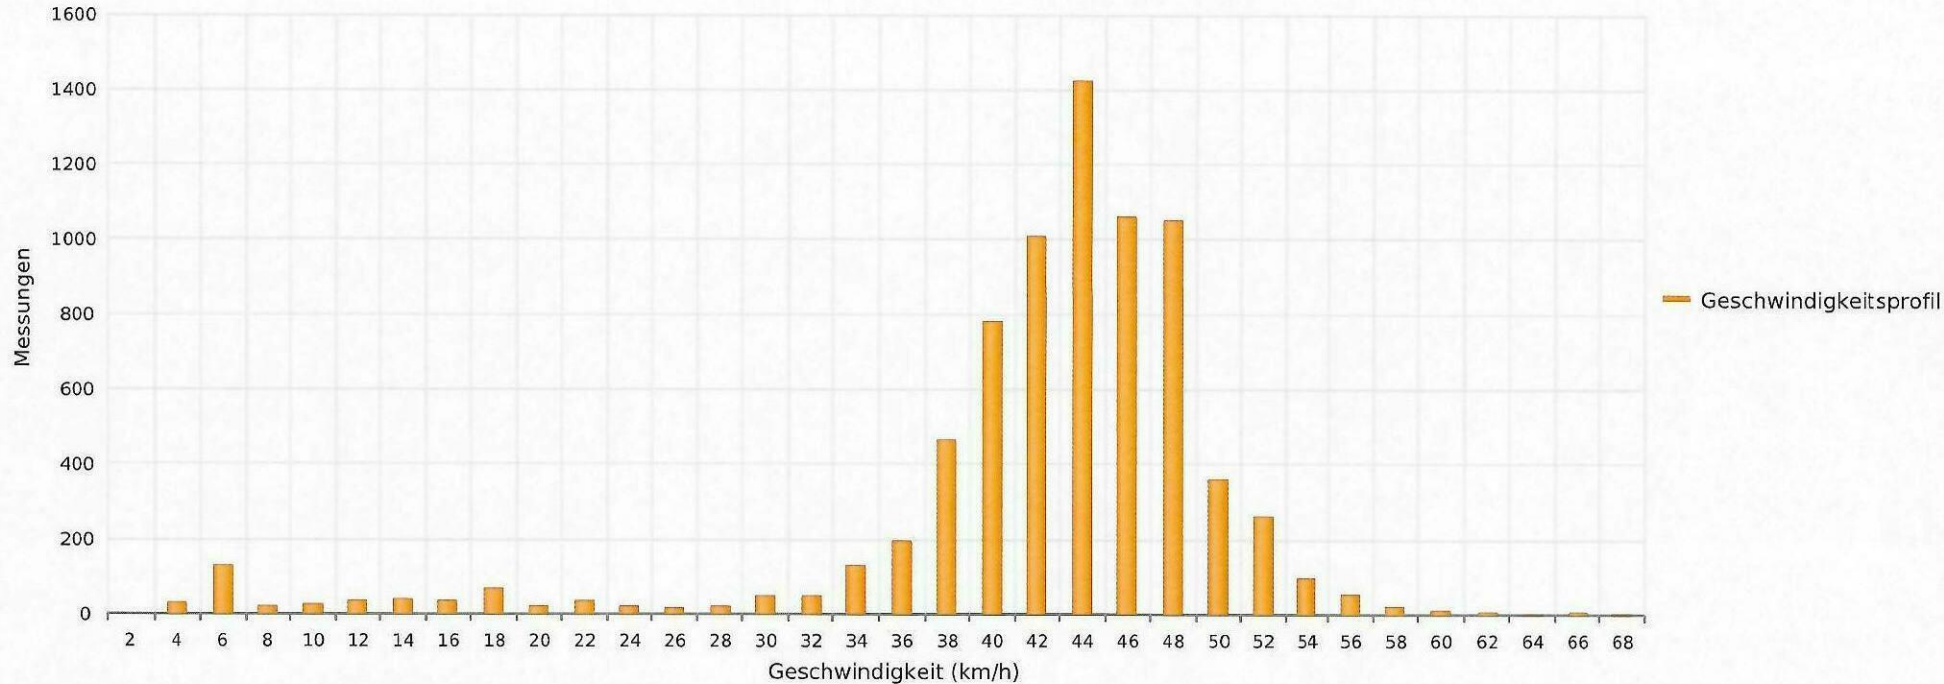

Gippingen, General-Guisanstrasse, Fahrtrichtung Leuggern, 50km/h Beschränkung
Anzahl der Messwerte vs. Geschwindigkeit

Statistik

Montag, 18. März 2024, 16:12 Uhr bis Montag, 25. März 2024, 15:15 Uhr

Messungen		7462
Durchschnittsgeschwindigkeit	Vd	42 km/h
85% der Fahrzeuge fahren langsamer oder maximal	V85	48 km/h
Maximalgeschwindigkeit	Vmax	68 km/h

Gippingen, General-Guisanstrasse, Fahrtrichtung Leuggern, 50km/h Beschränkung
Anzahl der Messwerte vs. Messzeitraum

Statistik

Montag, 18. März 2024, 16:12 Uhr bis Montag, 25. März 2024, 15:15 Uhr

Messungen		7462
Durchschnittsgeschwindigkeit	Vd	42 km/h
85% der Fahrzeuge fahren langsamer oder maximal	V85	48 km/h
Maximalgeschwindigkeit	Vmax	68 km/h

Gippingen, General-Guisanstrasse, Fahrtrichtung Leuggern, 50km/h Beschränkung
Vd, V85, Vmax vs. Uhrzeit

Statistik

Montag, 18. März 2024, 16:12 Uhr bis Montag, 25. März 2024, 15:15 Uhr

Messungen		7462
Durchschnittsgeschwindigkeit	Vd	42 km/h
85% der Fahrzeuge fahren langsamer oder maximal	V85	48 km/h
Maximalgeschwindigkeit	Vmax	68 km/h

Gippingen, General-Guisanstrasse, Fahrtrichtung Leuggern, 50km/h Beschränkung
Vd, V85, Vmax, Anzahl der Messwerte vs. Wochentag

Statistik

Montag, 18. März 2024, 16:12 Uhr bis Montag, 25. März 2024, 15:15 Uhr