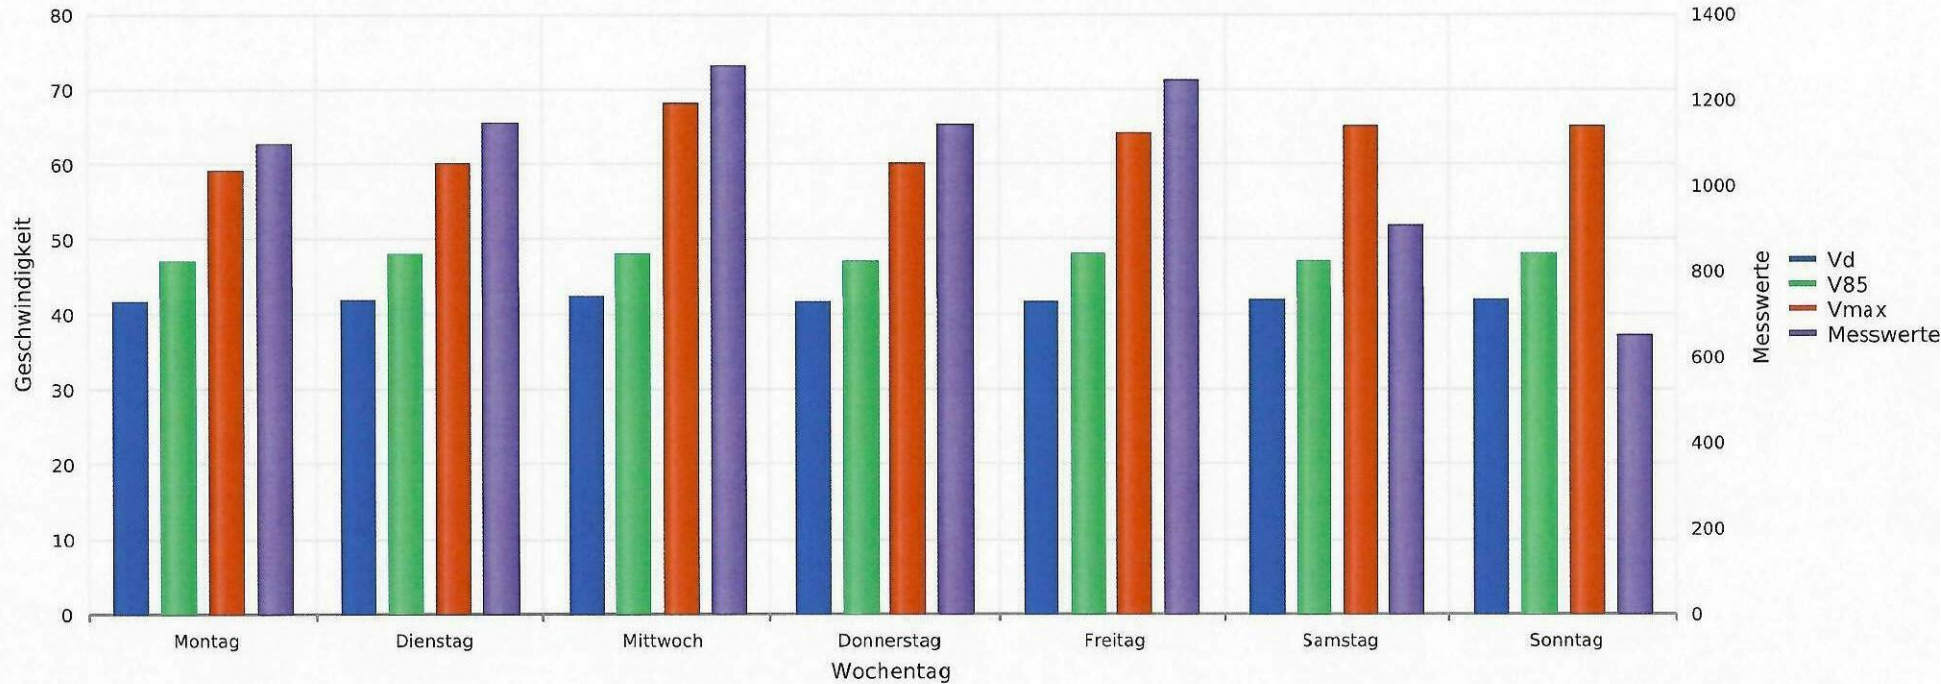

Gippingen, General-Guisanstrasse, Fahrtrichtung Leuggern, 50km/h Beschränkung
Vd, V85, Vmax vs. Uhrzeit

Statistik

Montag, 18. März 2024, 16:12 Uhr bis Montag, 25. März 2024, 15:15 Uhr

Messungen		7462
Durchschnittsgeschwindigkeit	Vd	42 km/h
85% der Fahrzeuge fahren langsamer oder maximal	V85	48 km/h
Maximalgeschwindigkeit	Vmax	68 km/h

Gippingen, General-Guisanstrasse, Fahrtrichtung Leuggern, 50km/h Beschränkung
Gemittelte Anzahl an Messwerten vs. Uhrzeit

Statistik

Montag, 18. März 2024, 16:12 Uhr bis Montag, 25. März 2024, 15:15 Uhr

Messungen	7462
Durchschnittsgeschwindigkeit	Vd 42 km/h
85% der Fahrzeuge fahren langsamer oder maximal	V85 48 km/h
Maximalgeschwindigkeit	Vmax 68 km/h

Gippingen, General-Guisanstrasse, Fahrtrichtung Leuggern, 50km/h Beschränkung
Vd, V85, Vmax, Anzahl der Messwerte vs. Wochentag

Statistik

Montag, 18. März 2024, 16:12 Uhr bis Montag, 25. März 2024, 15:15 Uhr