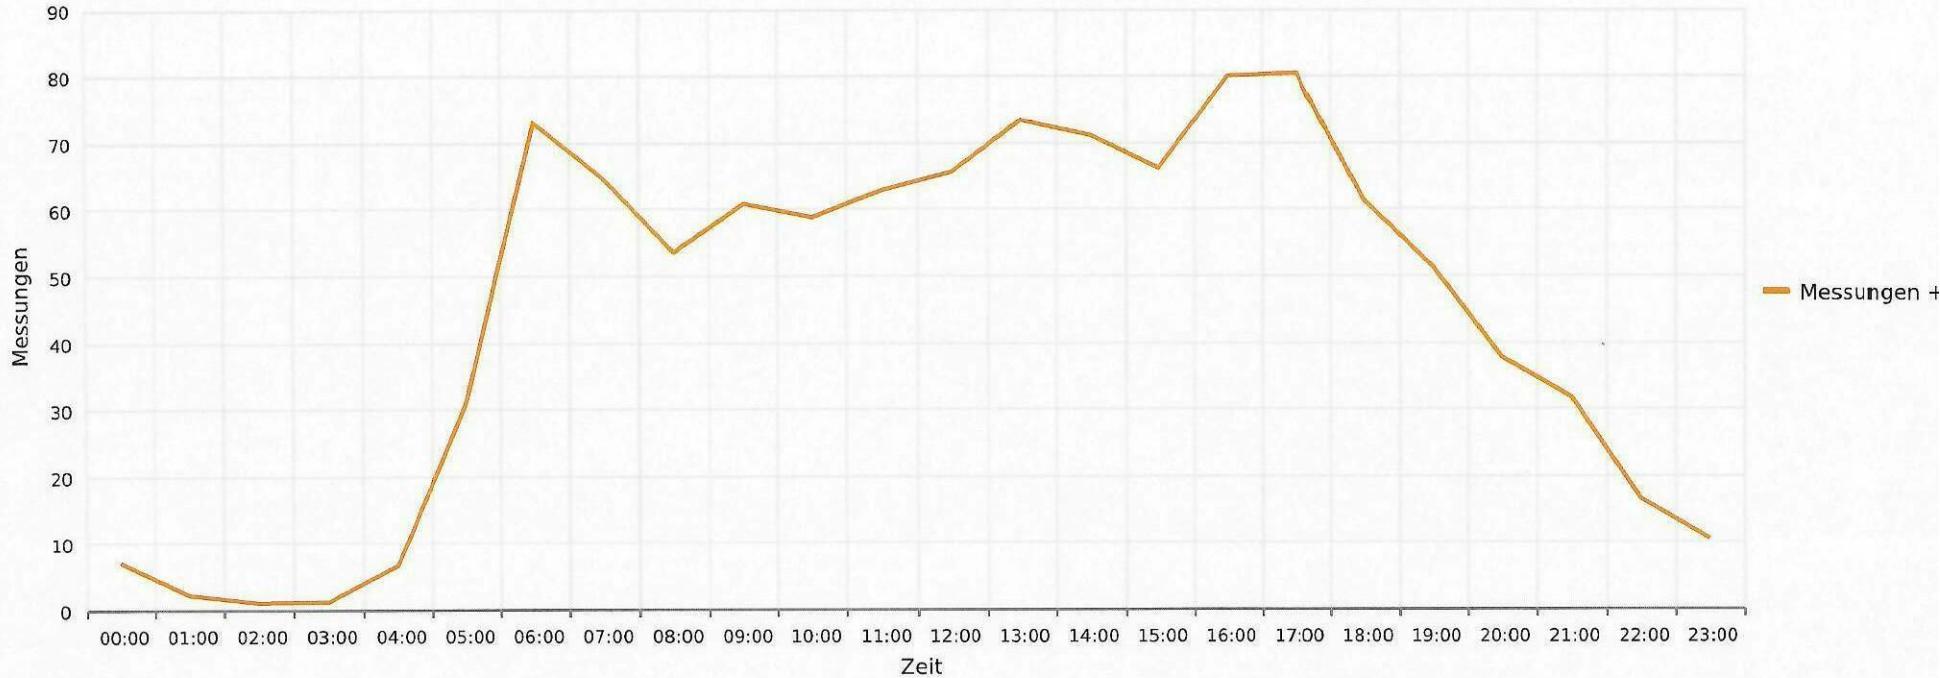

Gippingen, General-Guisanstrasse, Fahrtrichtung Leuggern, 50km/h Beschränkung
Anzahl der Messwerte vs. Messzeitraum

Statistik

Montag, 18. März 2024, 16:12 Uhr bis Montag, 25. März 2024, 15:15 Uhr

Messungen		7462
Durchschnittsgeschwindigkeit	Vd	42 km/h
85% der Fahrzeuge fahren langsamer oder maximal	V85	48 km/h
Maximalgeschwindigkeit	Vmax	68 km/h

Gippingen, General-Guisanstrasse, Fahrtrichtung Leuggern, 50km/h Beschränkung
Vd, V85, Vmax vs. Uhrzeit

Statistik

Montag, 18. März 2024, 16:12 Uhr bis Montag, 25. März 2024, 15:15 Uhr

Messungen		7462
Durchschnittsgeschwindigkeit	Vd	42 km/h
85% der Fahrzeuge fahren langsamer oder maximal	V85	48 km/h
Maximalgeschwindigkeit	Vmax	68 km/h

Gippingen, General-Guisanstrasse, Fahrtrichtung Leuggern, 50km/h Beschränkung
Gemittelte Anzahl an Messwerten vs. Uhrzeit

Statistik

Montag, 18. März 2024, 16:12 Uhr bis Montag, 25. März 2024, 15:15 Uhr

Messungen	7462
Durchschnittsgeschwindigkeit	Vd 42 km/h
85% der Fahrzeuge fahren langsamer oder maximal	V85 48 km/h
Maximalgeschwindigkeit	Vmax 68 km/h

Gippingen, General-Guisanstrasse, Fahrtrichtung Leuggern, 50km/h Beschränkung
Vd, V85, Vmax, Anzahl der Messwerte vs. Wochentag

Statistik

Montag, 18. März 2024, 16:12 Uhr bis Montag, 25. März 2024, 15:15 Uhr