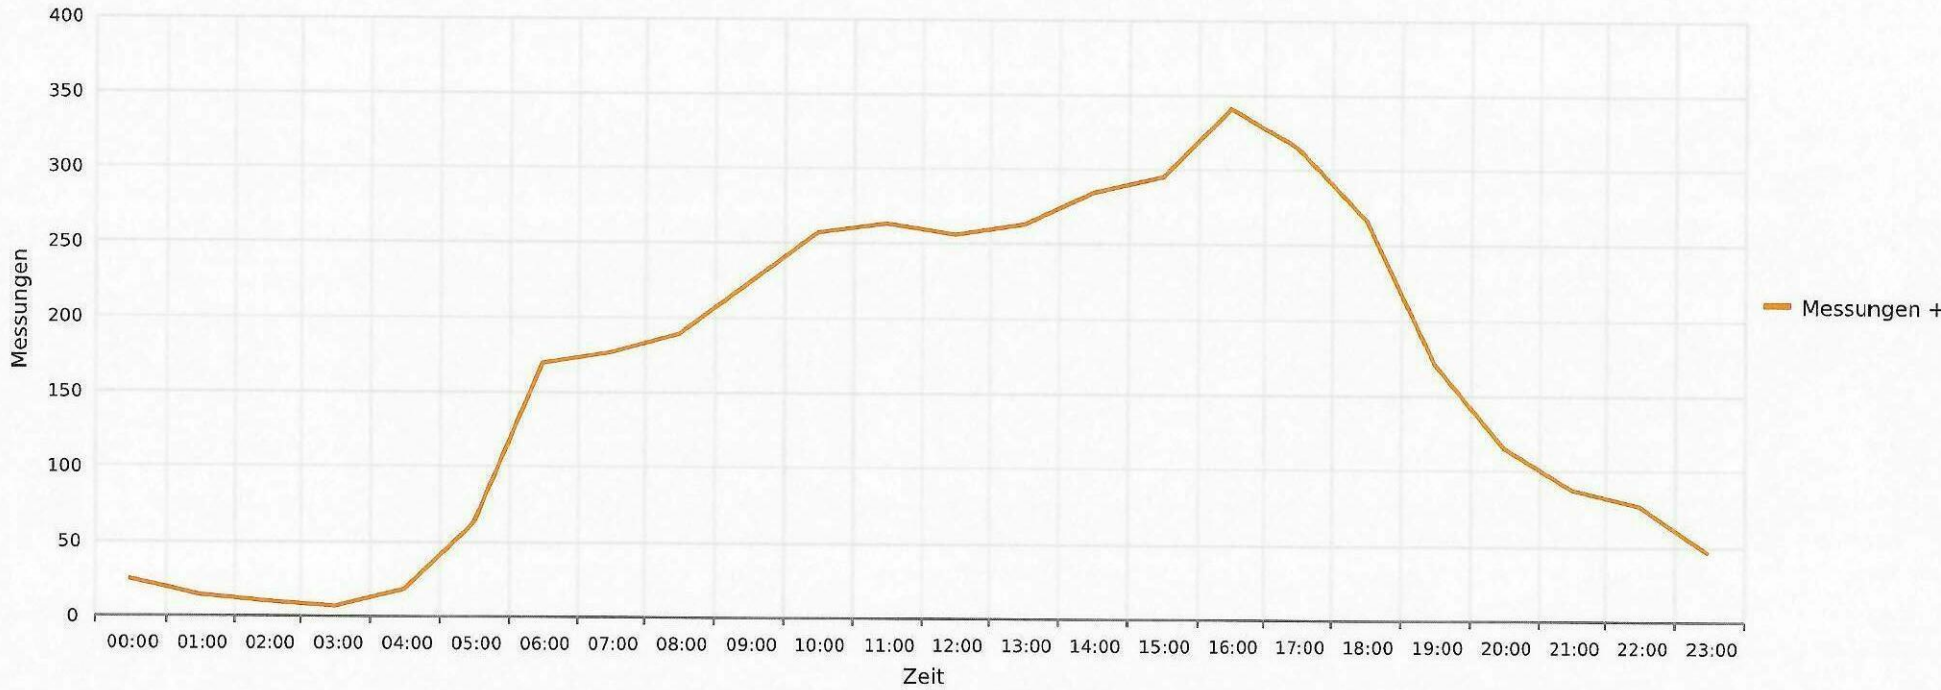

Tegerfelden, Zurzibergstrasse, Fahrtrichtung Zurzach, 50km/h Beschränkung
Geschwindigkeit vs. prozentueller Anteil an Messwerten

Statistik

Montag, 8. April 2024, 17:30 Uhr bis Montag, 15. April 2024, 13:00 Uhr

Statistik

Montag, 8. April 2024, 17:30 Uhr bis Montag, 15. April 2024, 13:00 Uhr

Messungen	25059
Durchschnittsgeschwindigkeit	Vd 44 km/h
85% der Fahrzeuge fahren langsamer oder maximal	V85 51 km/h
Maximalgeschwindigkeit	Vmax 91 km/h

Tegerfelden, Zurzibergstrasse, FahrtrichtungZurzach, 50km/h Beschränkung
Gemittelte Anzahl an Messwerten vs. Uhrzeit

Statistik

Montag, 8. April 2024, 17:30 Uhr bis Montag, 15. April 2024, 13:00 Uhr

Messungen		25059
Durchschnittsgeschwindigkeit	Vd	44 km/h
85% der Fahrzeuge fahren langsamer oder maximal	V85	51 km/h
Maximalgeschwindigkeit	Vmax	91 km/h

Tegerfelden, Zurzibergstrasse, FahrtrichtungZurzach, 50km/h Beschränkung
Vd, V85, Vmax, Anzahl der Messwerte vs. Wochentag

Statistik

Montag, 8. April 2024, 17:30 Uhr bis Montag, 15. April 2024, 13:00 Uhr