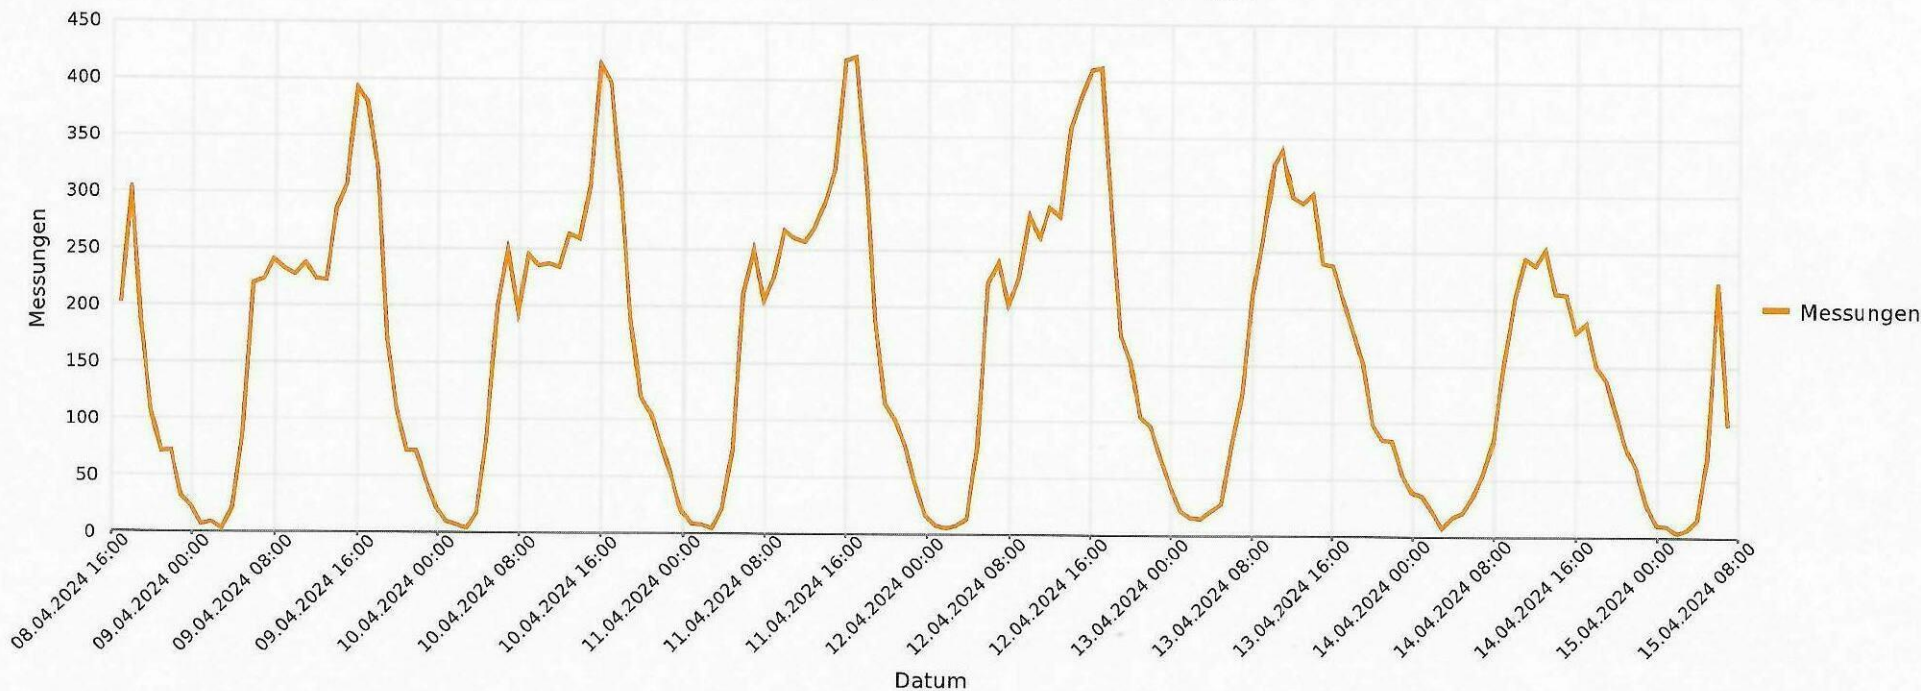

Tegerfelden, Zurzibergstrasse, FahrtrichtungZurzach, 50km/h Beschränkung
Anzahl der Messwerte vs. Geschwindigkeit

— Geschwindigkeitsprofil —

Statistik

Montag, 8. April 2024, 17:30 Uhr bis Montag, 15. April 2024, 13:00 Uhr

Messungen	25059
Durchschnittsgeschwindigkeit	Vd 44 km/h
85% der Fahrzeuge fahren langsamer oder maximal	V85 51 km/h
Maximalgeschwindigkeit	Vmax 91 km/h

Tegerfelden, Zurzibergstrasse, FahrtrichtungZurzach, 50km/h Beschränkung
Anzahl der Messwerte vs. Messzeitraum

Tegerfelden, Zurzibergstrasse, Fahrtrichtung Zurzach, 50km/h Beschränkung
Geschwindigkeit vs. prozentueller Anteil an Messwerten

Statistik

Montag, 8. April 2024, 17:30 Uhr bis Montag, 15. April 2024, 13:00 Uhr

Tegerfelden, Zurzibergstrasse, FahrtrichtungZurzach, 50km/h Beschränkung
Vd, V85, Vmax, Anzahl der Messwerte vs. Wochentag

Statistik

Montag, 8. April 2024, 17:30 Uhr bis Montag, 15. April 2024, 13:00 Uhr