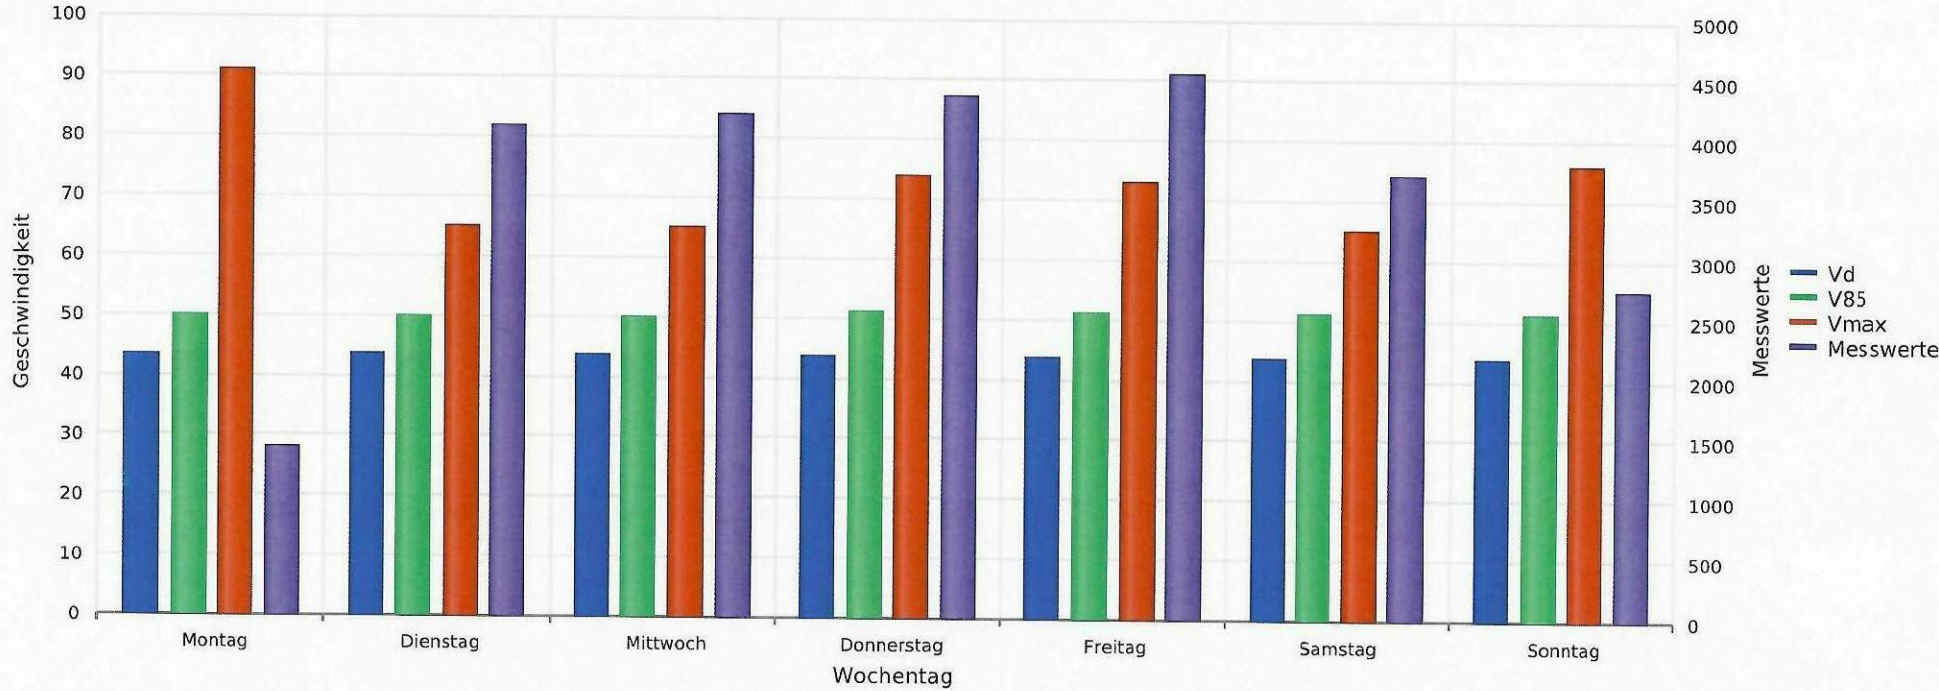

Tegerfelden, Zurzibergstrasse, FahrtrichtungZurzach, 50km/h Beschränkung
Gemittelte Anzahl an Messwerten vs. Uhrzeit

Statistik

Montag, 8. April 2024, 17:30 Uhr bis Montag, 15. April 2024, 13:00 Uhr

Messungen		25059
Durchschnittsgeschwindigkeit	Vd	44 km/h
85% der Fahrzeuge fahren langsamer oder maximal	V85	51 km/h
Maximalgeschwindigkeit	Vmax	91 km/h

Tegerfelden, Zurzibergstrasse, FahrtrichtungZurzach, 50km/h Beschränkung
Vd, V85, Vmax, Anzahl der Messwerte vs. Wochentag

Statistik

Montag, 8. April 2024, 17:30 Uhr bis Montag, 15. April 2024, 13:00 Uhr