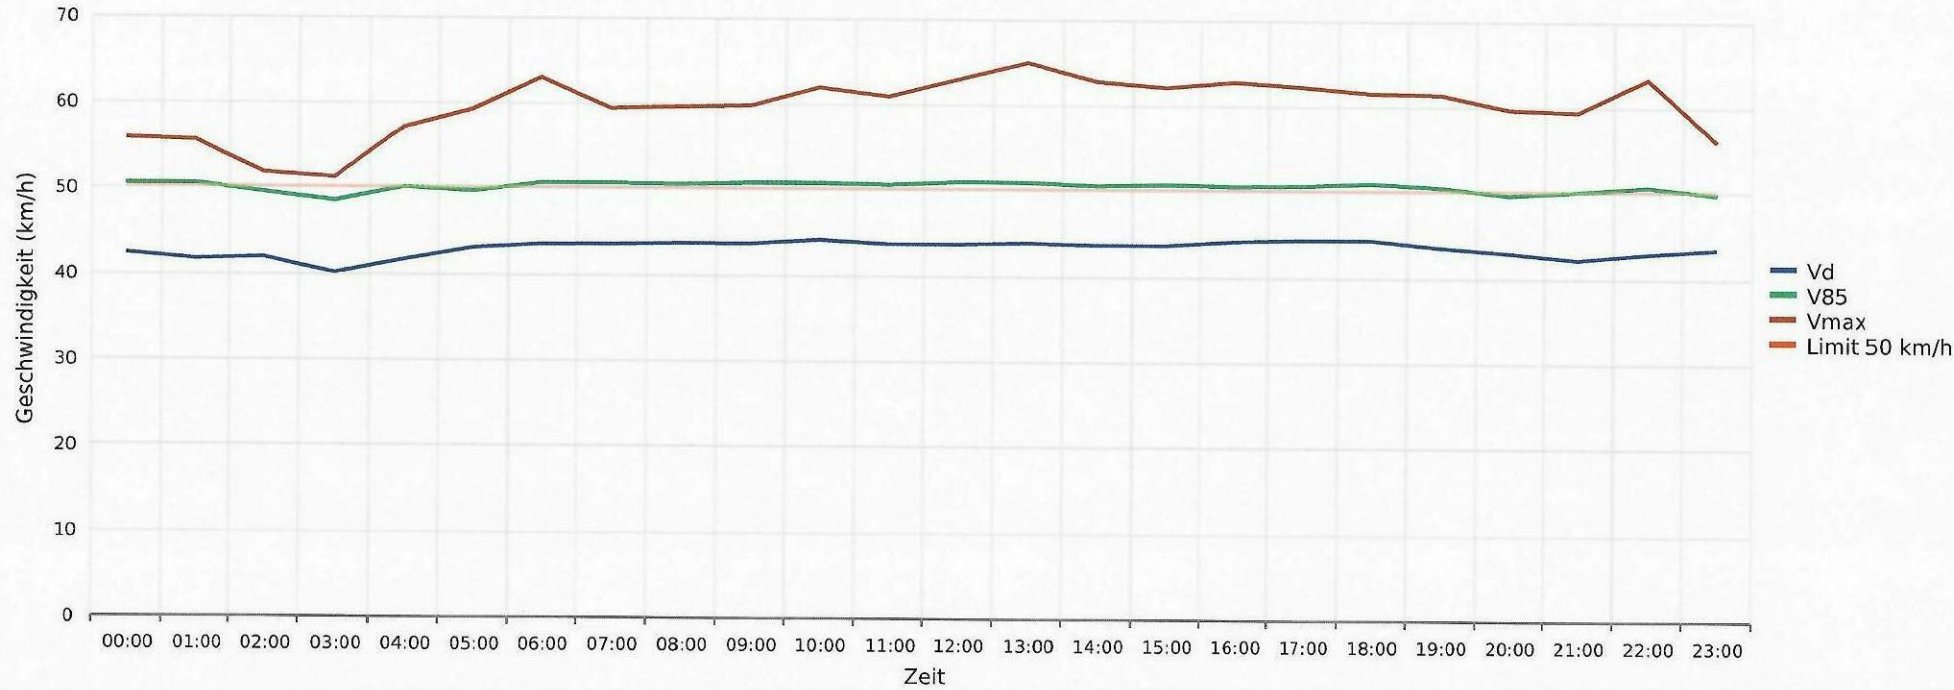

Tegerfelden, Zurzibergstrasse, Fahrtrichtung Zurzach, 50km/h Beschränkung
Geschwindigkeit vs. prozentueller Anteil an Messwerten

Statistik

Montag, 8. April 2024, 17:30 Uhr bis Montag, 15. April 2024, 13:00 Uhr

Messungen	25059
Durchschnittsgeschwindigkeit	Vd 44 km/h
85% der Fahrzeuge fahren langsamer oder maximal	V85 51 km/h
Maximalgeschwindigkeit	Vmax 91 km/h

Tegerfelden, Zurzibergstrasse, FahrtrichtungZurzach, 50km/h Beschränkung
Vd, V85, Vmax vs. Uhrzeit

Tegerfelden, Zurzibergstrasse, FahrtrichtungZurzach, 50km/h Beschränkung
Gemittelte Anzahl an Messwerten vs. Uhrzeit

Statistik

Montag, 8. April 2024, 17:30 Uhr bis Montag, 15. April 2024, 13:00 Uhr

Messungen		25059
Durchschnittsgeschwindigkeit	Vd	44 km/h
85% der Fahrzeuge fahren langsamer oder maximal	V85	51 km/h
Maximalgeschwindigkeit	Vmax	91 km/h

Tegerfelden, Zurzibergstrasse, FahrtrichtungZurzach, 50km/h Beschränkung
Vd, V85, Vmax, Anzahl der Messwerte vs. Wochentag

Statistik

Montag, 8. April 2024, 17:30 Uhr bis Montag, 15. April 2024, 13:00 Uhr