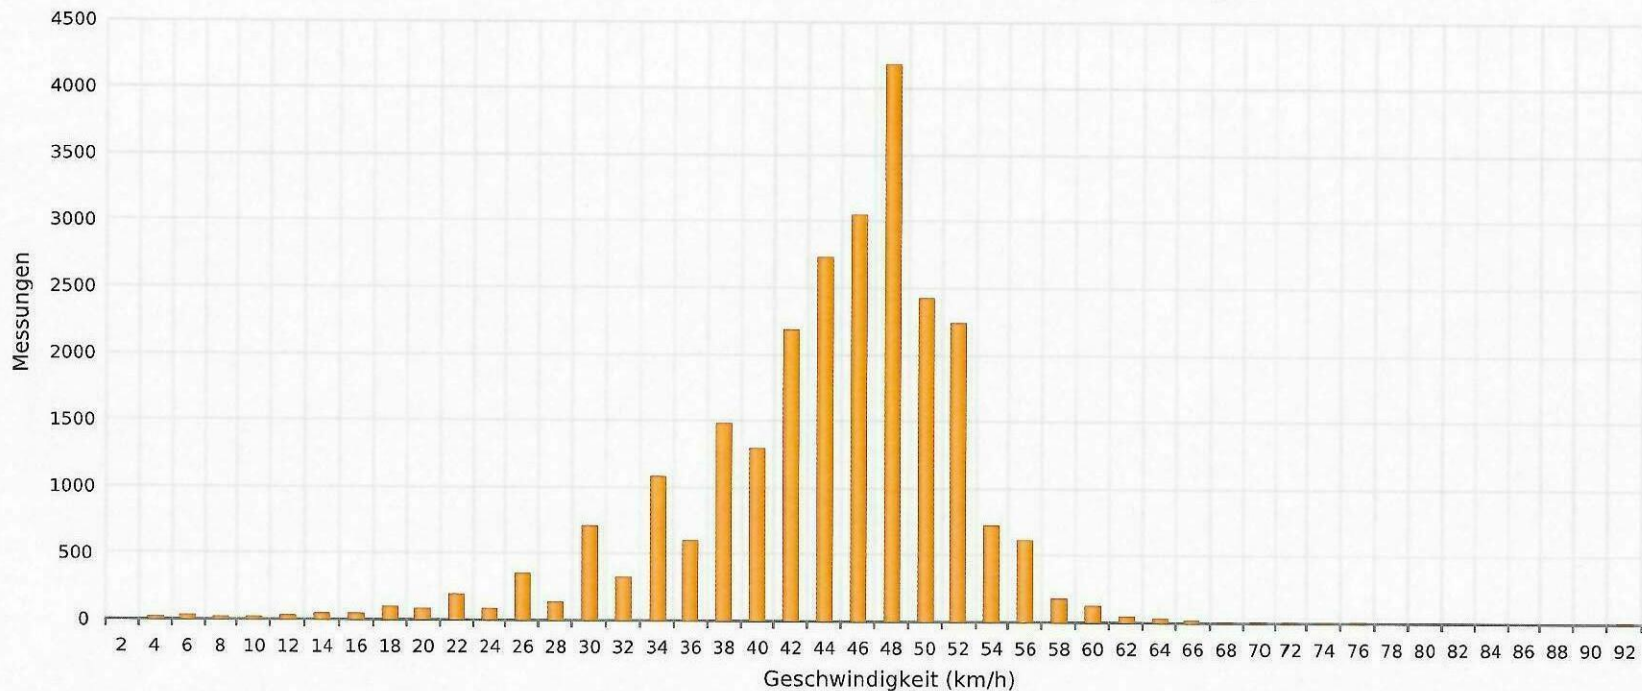

Tegerfelden, Zurzibergstrasse, FahrtrichtungZurzach, 50km/h Beschränkung
Anzahl der Messwerte vs. Geschwindigkeit

— Geschwindigkeitsprofil —

Statistik

Montag, 8. April 2024, 17:30 Uhr bis Montag, 15. April 2024, 13:00 Uhr

Messungen	25059
Durchschnittsgeschwindigkeit	Vd 44 km/h
85% der Fahrzeuge fahren langsamer oder maximal	V85 51 km/h
Maximalgeschwindigkeit	Vmax 91 km/h

Tegerfelden, Zurzibergstrasse, FahrtrichtungZurzach, 50km/h Beschränkung
Anzahl der Messwerte vs. Messzeitraum

Tegerfelden, Zurzibergstrasse, FahrtrichtungZurzach, 50km/h Beschränkung
Gemittelte Anzahl an Messwerten vs. Uhrzeit

Statistik

Montag, 8. April 2024, 17:30 Uhr bis Montag, 15. April 2024, 13:00 Uhr

Messungen		25059
Durchschnittsgeschwindigkeit	Vd	44 km/h
85% der Fahrzeuge fahren langsamer oder maximal	V85	51 km/h
Maximalgeschwindigkeit	Vmax	91 km/h

Tegerfelden, Zurzibergstrasse, FahrtrichtungZurzach, 50km/h Beschränkung
Vd, V85, Vmax, Anzahl der Messwerte vs. Wochentag

Statistik

Montag, 8. April 2024, 17:30 Uhr bis Montag, 15. April 2024, 13:00 Uhr