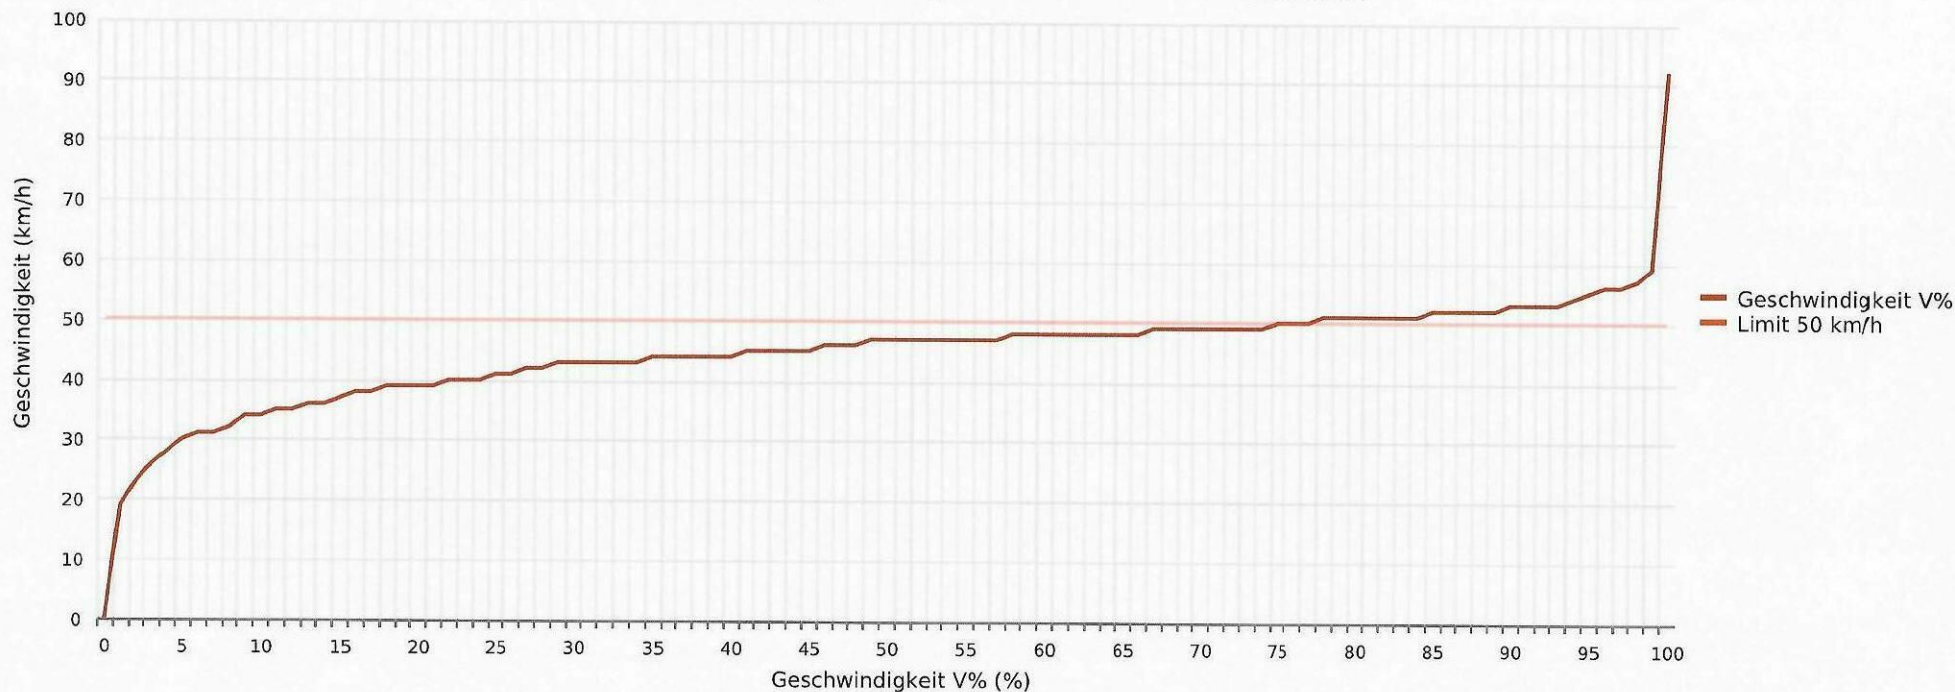

Tegerfelden, Zurzibergstrasse, FahrtrichtungZurzach, 50km/h Beschränkung
Anzahl der Messwerte vs. Geschwindigkeit

— Geschwindigkeitsprofil —

Statistik

Montag, 8. April 2024, 17:30 Uhr bis Montag, 15. April 2024, 13:00 Uhr

Messungen	25059
Durchschnittsgeschwindigkeit	Vd 44 km/h
85% der Fahrzeuge fahren langsamer oder maximal	V85 51 km/h
Maximalgeschwindigkeit	Vmax 91 km/h

Tegerfelden, Zurzibergstrasse, FahrtrichtungZurzach, 50km/h Beschränkung
Anzahl der Messwerte vs. Messzeitraum

Statistik

Montag, 8. April 2024, 17:30 Uhr bis Montag, 15. April 2024, 13:00 Uhr

Messungen	25059
Durchschnittsgeschwindigkeit	Vd 44 km/h
85% der Fahrzeuge fahren langsamer oder maximal	V85 51 km/h
Maximalgeschwindigkeit	Vmax 91 km/h

Tegerfelden, Zurzibergstrasse, Fahrtrichtung Zurzach, 50km/h Beschränkung
Geschwindigkeit vs. prozentueller Anteil an Messwerten

Statistik

Montag, 8. April 2024, 17:30 Uhr bis Montag, 15. April 2024, 13:00 Uhr