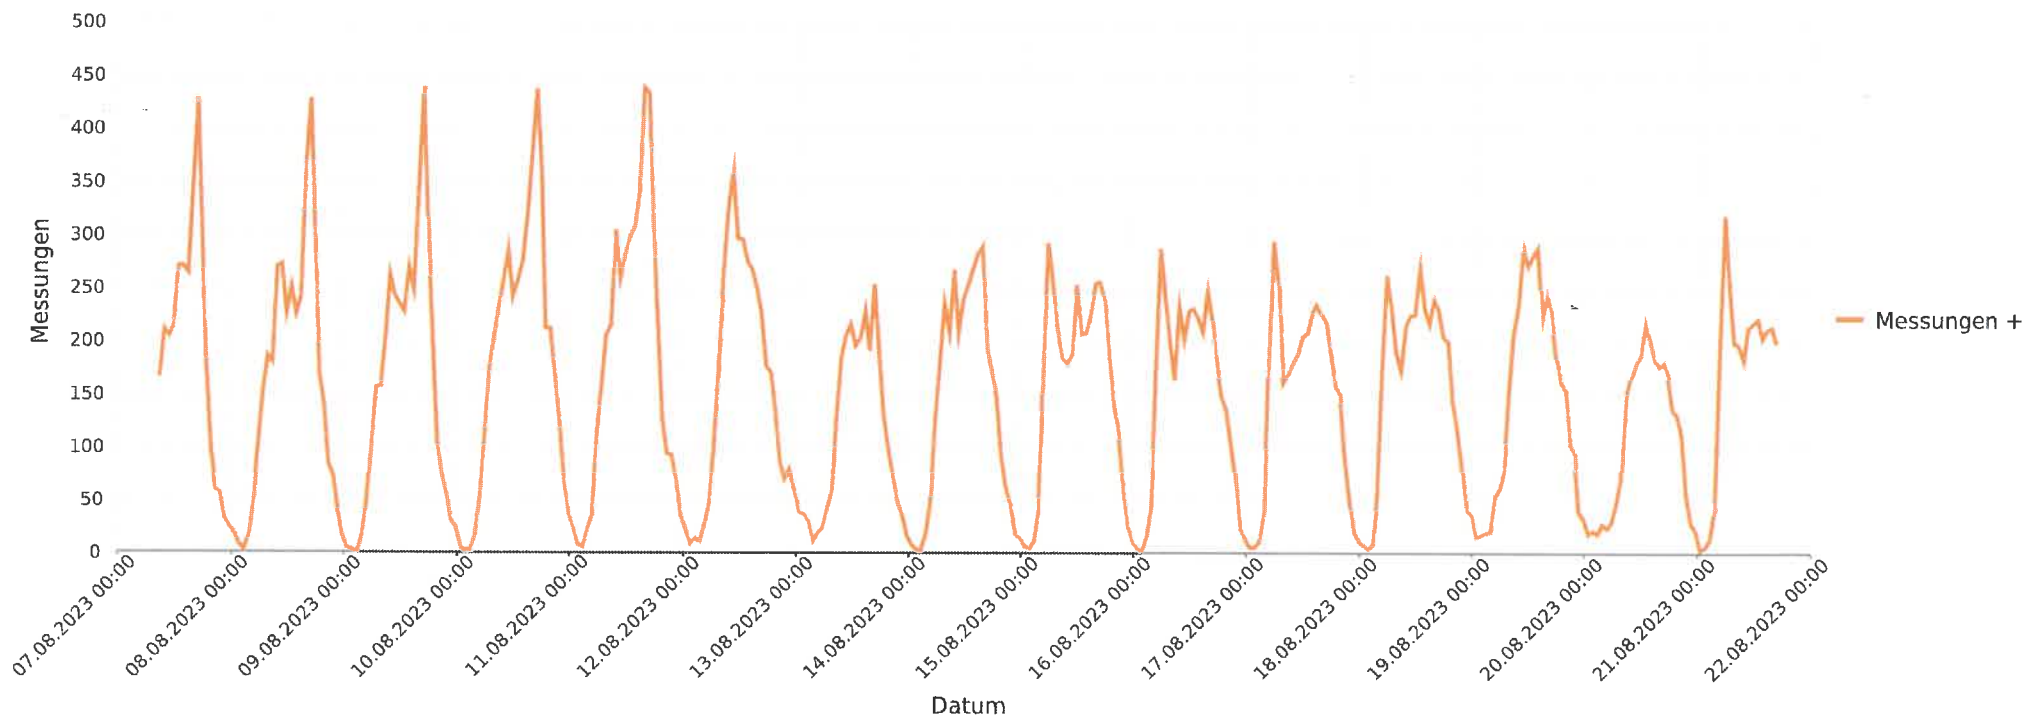

Bad Zurzach, Zürcherstrasse Höhe Bushaltestelle, 50 km/h Beschränkung
Anzahl der Messwerte vs. Geschwindigkeit

Statistik

Montag, 7. August 2023, 08:45 Uhr bis Montag, 21. August 2023, 18:00 Uhr

Messungen	52562
Durchschnittsgeschwindigkeit	Vd 47 km/h
85% der Fahrzeuge fahren langsamer oder maximal	V85 52 km/h
Maximalgeschwindigkeit	Vmax 100 km/h

Bad Zurzach, Zürcherstrasse Höhe Bushaltestelle, 50 km/h Beschränkung
Anzahl der Messwerte vs. Messzeitraum

Statistik

Montag, 7. August 2023, 08:45 Uhr bis Montag, 21. August 2023, 18:00 Uhr

Messungen	52562
Durchschnittsgeschwindigkeit	Vd 47 km/h
85% der Fahrzeuge fahren langsamer oder maximal	V85 52 km/h
Maximalgeschwindigkeit	Vmax 100 km/h

Bad Zurzach, Zürcherstrasse Höhe Bushaltestelle, 50 km/h Beschränkung
Vd, V85, Vmax vs. Uhrzeit

Statistik

Montag, 7. August 2023, 08:45 Uhr bis Montag, 21. August 2023, 18:00 Uhr

Messungen	52562
Durchschnittsgeschwindigkeit	Vd 47 km/h
85% der Fahrzeuge fahren langsamer oder maximal	V85 52 km/h
Maximalgeschwindigkeit	Vmax 100 km/h

Bad Zurzach, Zürcherstrasse Höhe Bushaltestelle, 50 km/h Beschränkung
Gemittelte Anzahl an Messwerten vs. Uhrzeit

Statistik

Montag, 7. August 2023, 08:45 Uhr bis Montag, 21. August 2023, 18:00 Uhr

Messungen	52562
Durchschnittsgeschwindigkeit	Vd 47 km/h
85% der Fahrzeuge fahren langsamer oder maximal	V85 52 km/h
Maximalgeschwindigkeit	Vmax 100 km/h