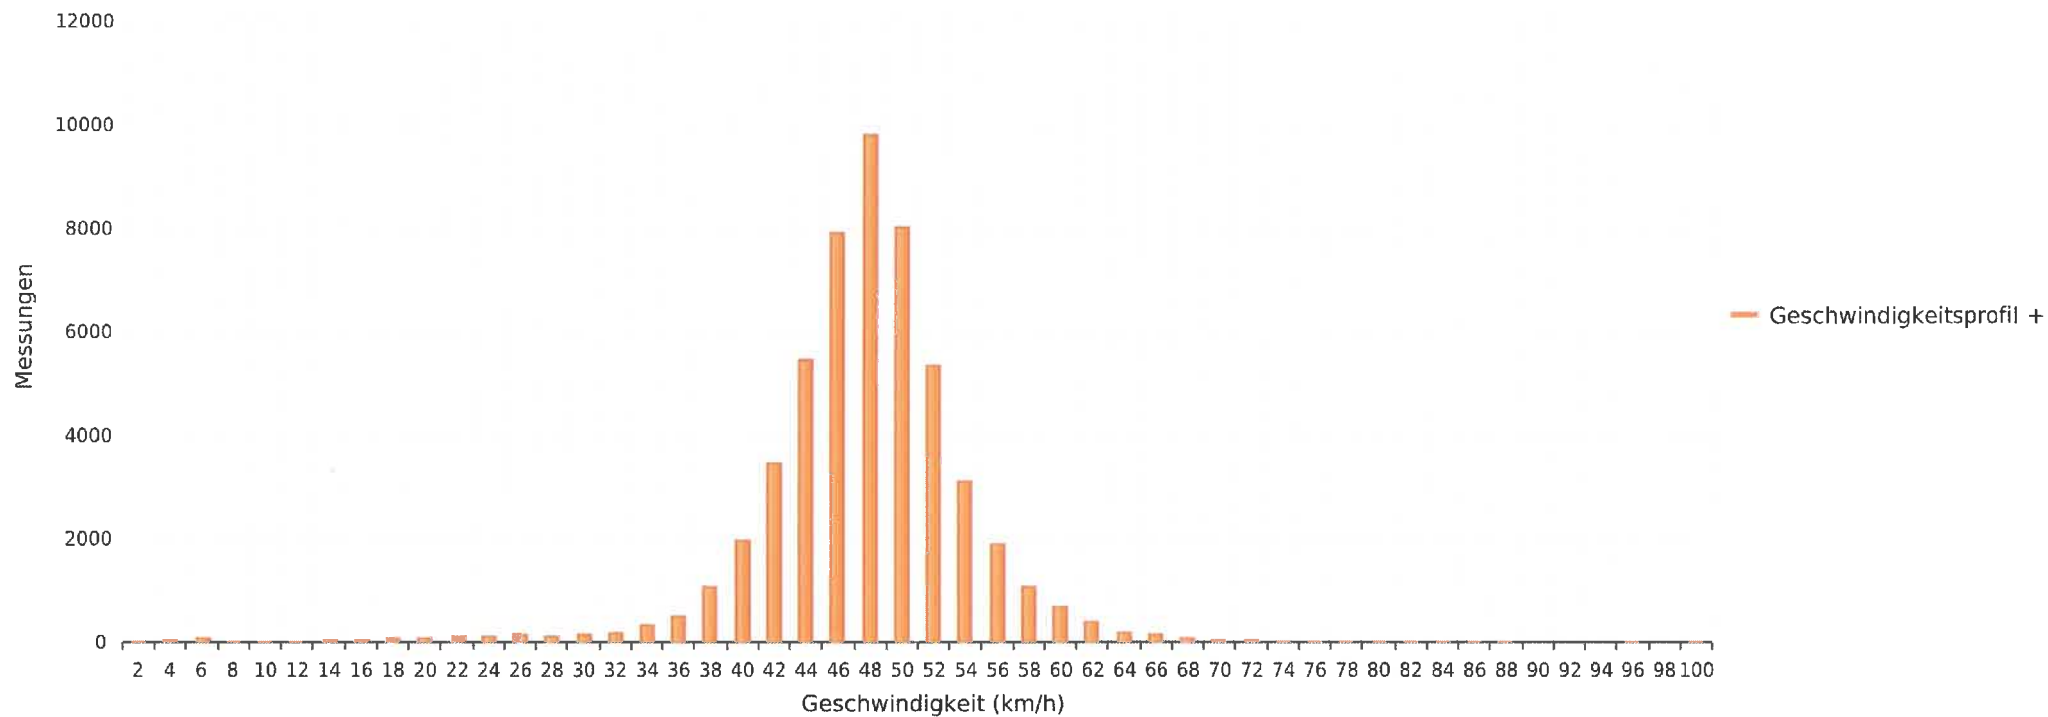

Bad Zurzach, Zürcherstrasse Höhe Bushaltestelle, 50 km/h Beschränkung
Anzahl der Messwerte vs. Geschwindigkeit

Statistik

Montag, 7. August 2023, 08:45 Uhr bis Montag, 21. August 2023, 18:00 Uhr

Messungen	52562
Durchschnittsgeschwindigkeit	Vd 47 km/h
85% der Fahrzeuge fahren langsamer oder maximal	V85 52 km/h
Maximalgeschwindigkeit	Vmax 100 km/h

Bad Zurzach, Zürcherstrasse Höhe Bushaltestelle, 50 km/h Beschränkung
Anzahl der Messwerte vs. Messzeitraum

Statistik

Montag, 7. August 2023, 08:45 Uhr bis Montag, 21. August 2023, 18:00 Uhr

Messungen	52562
Durchschnittsgeschwindigkeit	Vd 47 km/h
85% der Fahrzeuge fahren langsamer oder maximal	V85 52 km/h
Maximalgeschwindigkeit	Vmax 100 km/h

Bad Zurzach, Zürcherstrasse Höhe Bushaltestelle, 50 km/h Beschränkung
Vd, V85, Vmax vs. Uhrzeit

Statistik

Montag, 7. August 2023, 08:45 Uhr bis Montag, 21. August 2023, 18:00 Uhr

Messungen	52562
Durchschnittsgeschwindigkeit	Vd 47 km/h
85% der Fahrzeuge fahren langsamer oder maximal	V85 52 km/h
Maximalgeschwindigkeit	Vmax 100 km/h