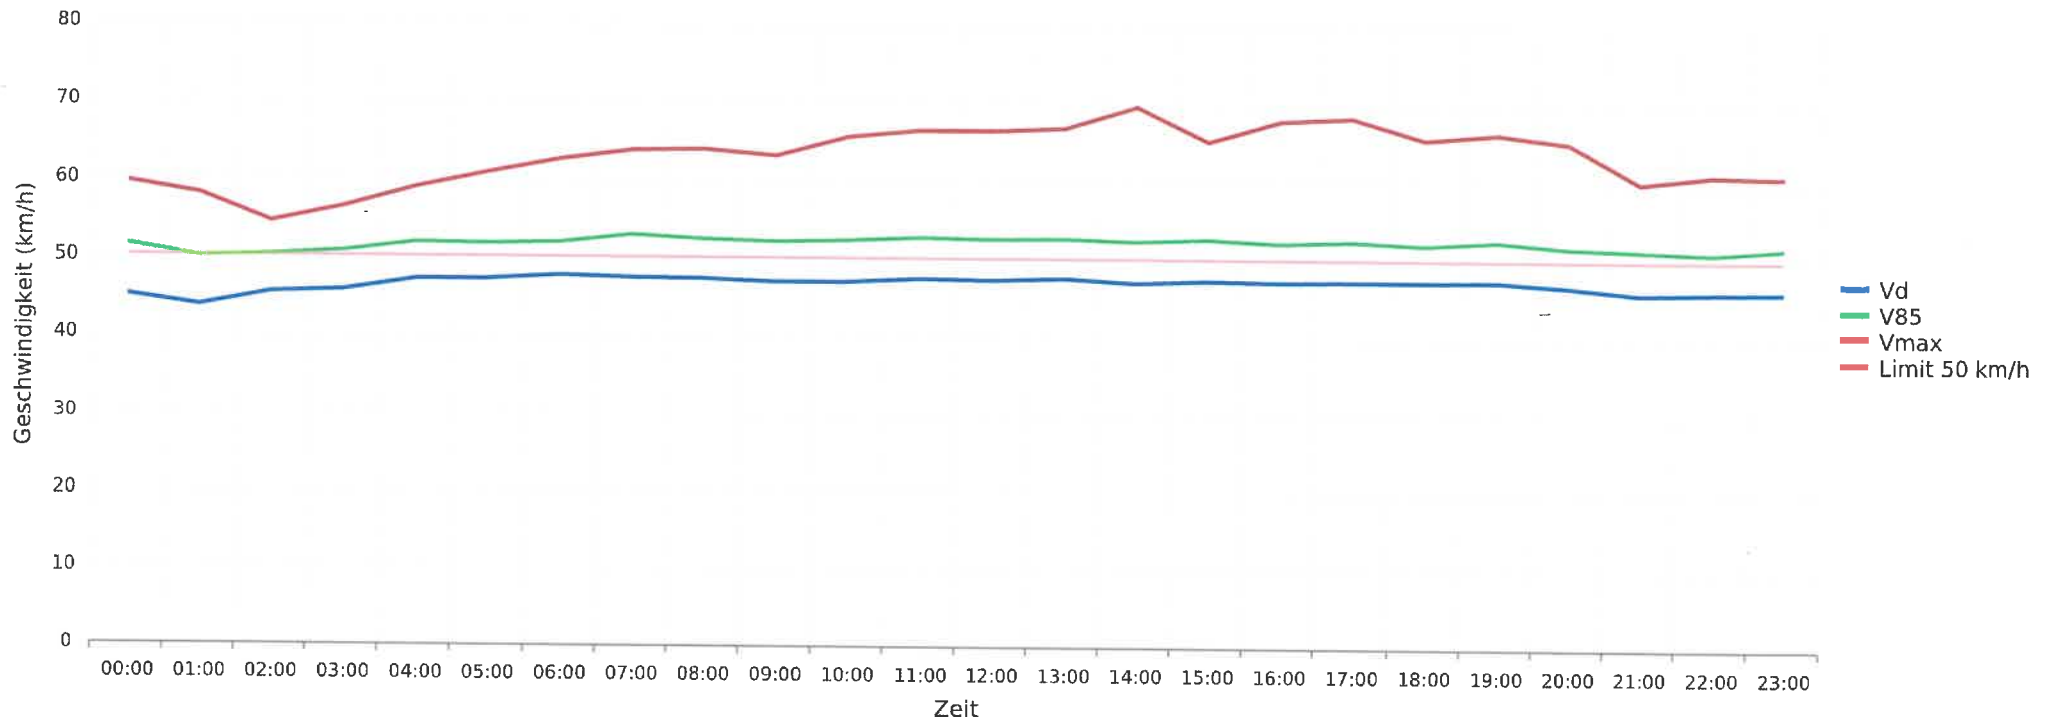

Bad Zurzach, Zürcherstrasse Höhe Bushaltestelle, 50 km/h Beschränkung
Anzahl der Messwerte vs. Geschwindigkeit

Statistik

Montag, 7. August 2023, 08:45 Uhr bis Montag, 21. August 2023, 18:00 Uhr

Messungen	52562
Durchschnittsgeschwindigkeit	Vd 47 km/h
85% der Fahrzeuge fahren langsamer oder maximal	V85 52 km/h
Maximalgeschwindigkeit	Vmax 100 km/h

Bad Zurzach, Zürcherstrasse Höhe Bushaltestelle, 50 km/h Beschränkung
Anzahl der Messwerte vs. Messzeitraum

Statistik

Montag, 7. August 2023, 08:45 Uhr bis Montag, 21. August 2023, 18:00 Uhr

Messungen	52562
Durchschnittsgeschwindigkeit	Vd 47 km/h
85% der Fahrzeuge fahren langsamer oder maximal	V85 52 km/h
Maximalgeschwindigkeit	Vmax 100 km/h

Bad Zurzach, Zürcherstrasse Höhe Bushaltestelle, 50 km/h Beschränkung
Vd, V85, Vmax vs. Uhrzeit

Statistik

Montag, 7. August 2023, 08:45 Uhr bis Montag, 21. August 2023, 18:00 Uhr

Messungen	52562
Durchschnittsgeschwindigkeit	Vd 47 km/h
85% der Fahrzeuge fahren langsamer oder maximal	V85 52 km/h
Maximalgeschwindigkeit	Vmax 100 km/h

Bad Zurzach, Zürcherstrasse Höhe Bushaltestelle, 50 km/h Beschränkung
Gemittelte Anzahl an Messwerten vs. Uhrzeit

Statistik

Montag, 7. August 2023, 08:45 Uhr bis Montag, 21. August 2023, 18:00 Uhr

Messungen	52562
Durchschnittsgeschwindigkeit	Vd 47 km/h
85% der Fahrzeuge fahren langsamer oder maximal	V85 52 km/h
Maximalgeschwindigkeit	Vmax 100 km/h