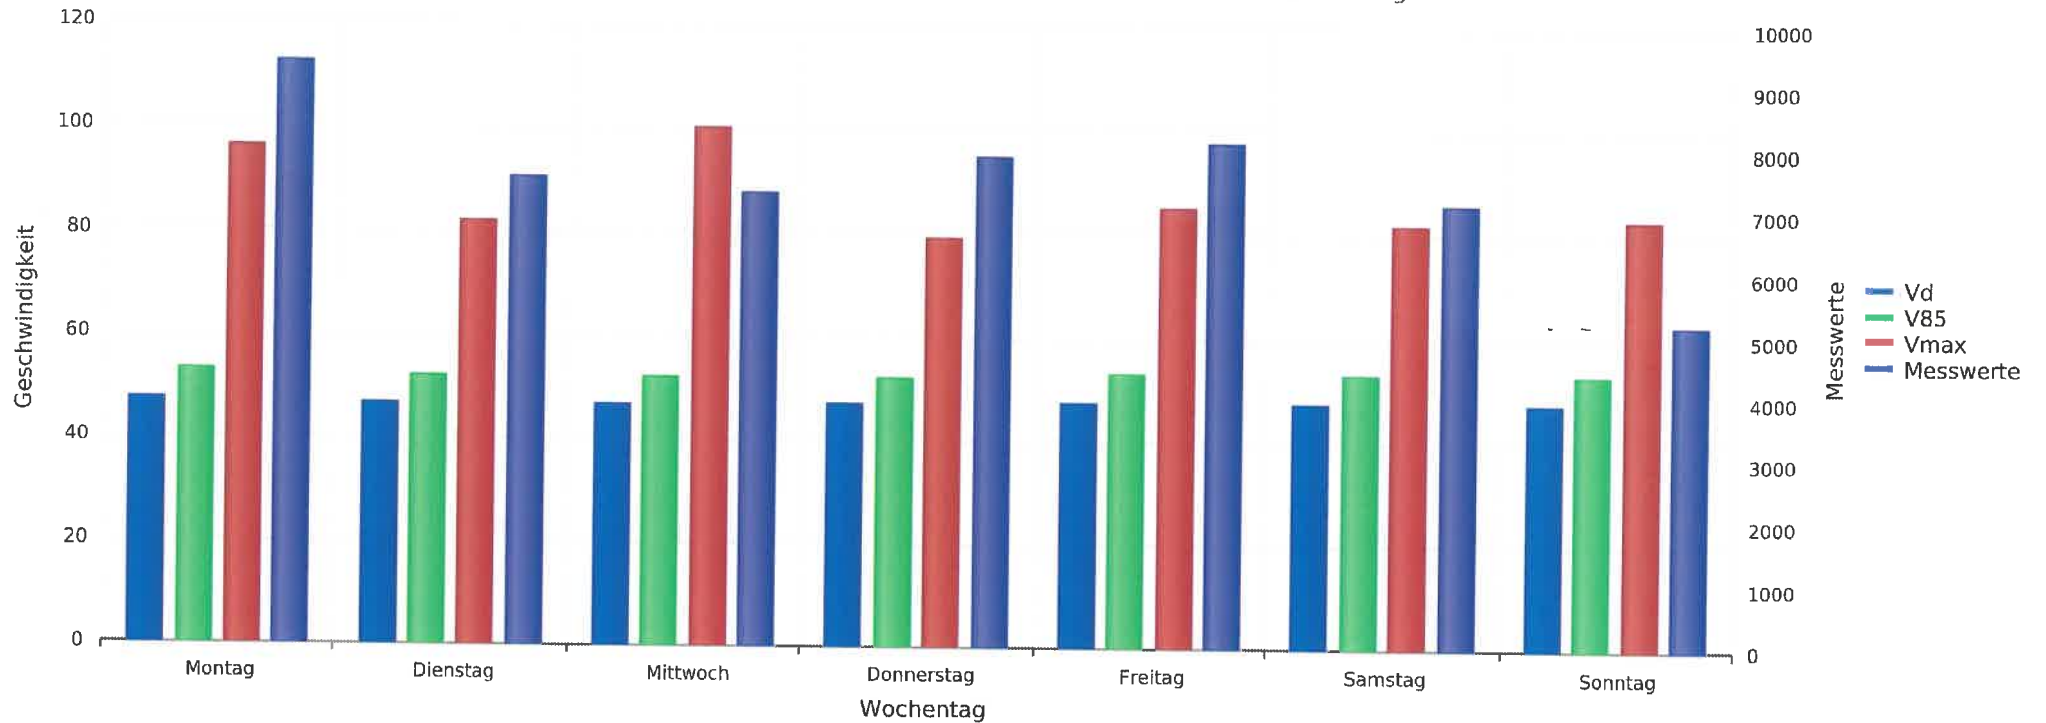

Bad Zurzach, Zürcherstrasse Höhe Bushaltestelle, 50 km/h Beschränkung
Gemittelte Anzahl an Messwerten vs. Uhrzeit

Statistik

Montag, 7. August 2023, 08:45 Uhr bis Montag, 21. August 2023, 18:00 Uhr

Messungen	52562
Durchschnittsgeschwindigkeit	Vd 47 km/h
85% der Fahrzeuge fahren langsamer oder maximal	V85 52 km/h
Maximalgeschwindigkeit	Vmax 100 km/h

Bad Zurzach, Zürcherstrasse Höhe Bushaltestelle, 50 km/h Beschränkung
Vd, V85, Vmax, Anzahl der Messwerte vs. Wochentag

Statistik

Montag, 7. August 2023, 08:45 Uhr bis Montag, 21. August 2023, 18:00 Uhr