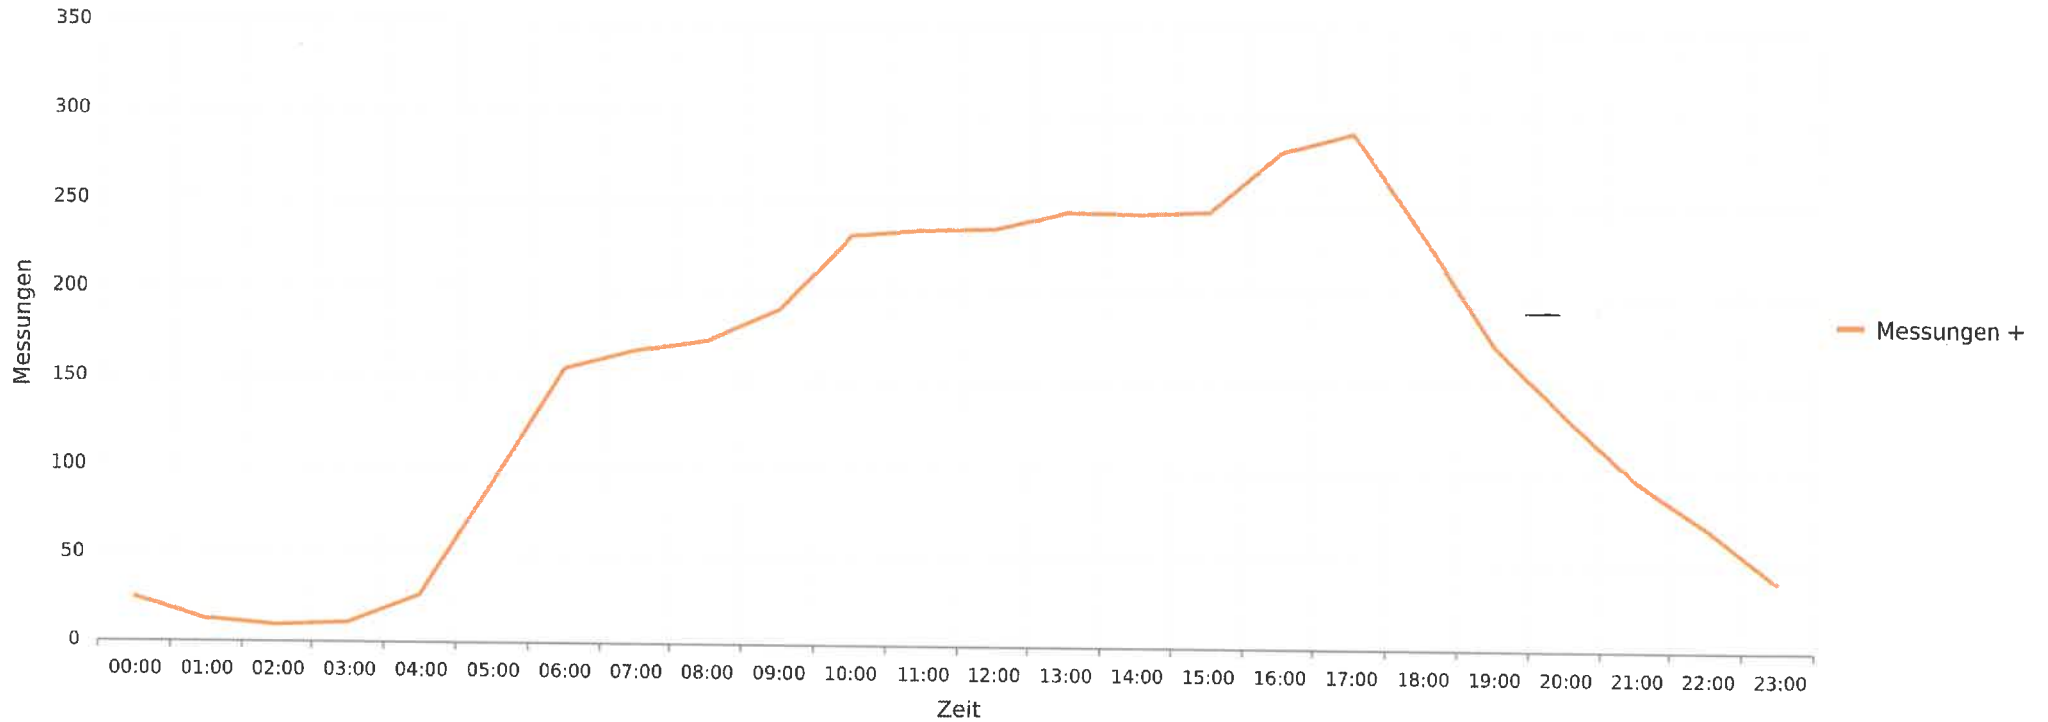

Bad Zurzach, Zürcherstrasse Höhe Bushaltestelle, 50 km/h Beschränkung
Vd, V85, Vmax vs. Uhrzeit

Statistik

Montag, 7. August 2023, 08:45 Uhr bis Montag, 21. August 2023, 18:00 Uhr

Messungen	52562
Durchschnittsgeschwindigkeit	Vd 47 km/h
85% der Fahrzeuge fahren langsamer oder maximal	V85 52 km/h
Maximalgeschwindigkeit	Vmax 100 km/h

Bad Zurzach, Zürcherstrasse Höhe Bushaltestelle, 50 km/h Beschränkung
Gemittelte Anzahl an Messwerten vs. Uhrzeit

Statistik

Montag, 7. August 2023, 08:45 Uhr bis Montag, 21. August 2023, 18:00 Uhr

Messungen	52562
Durchschnittsgeschwindigkeit	Vd 47 km/h
85% der Fahrzeuge fahren langsamer oder maximal	V85 52 km/h
Maximalgeschwindigkeit	Vmax 100 km/h

Bad Zurzach, Zürcherstrasse Höhe Bushaltestelle, 50 km/h Beschränkung
Vd, V85, Vmax, Anzahl der Messwerte vs. Wochentag

Statistik

Montag, 7. August 2023, 08:45 Uhr bis Montag, 21. August 2023, 18:00 Uhr