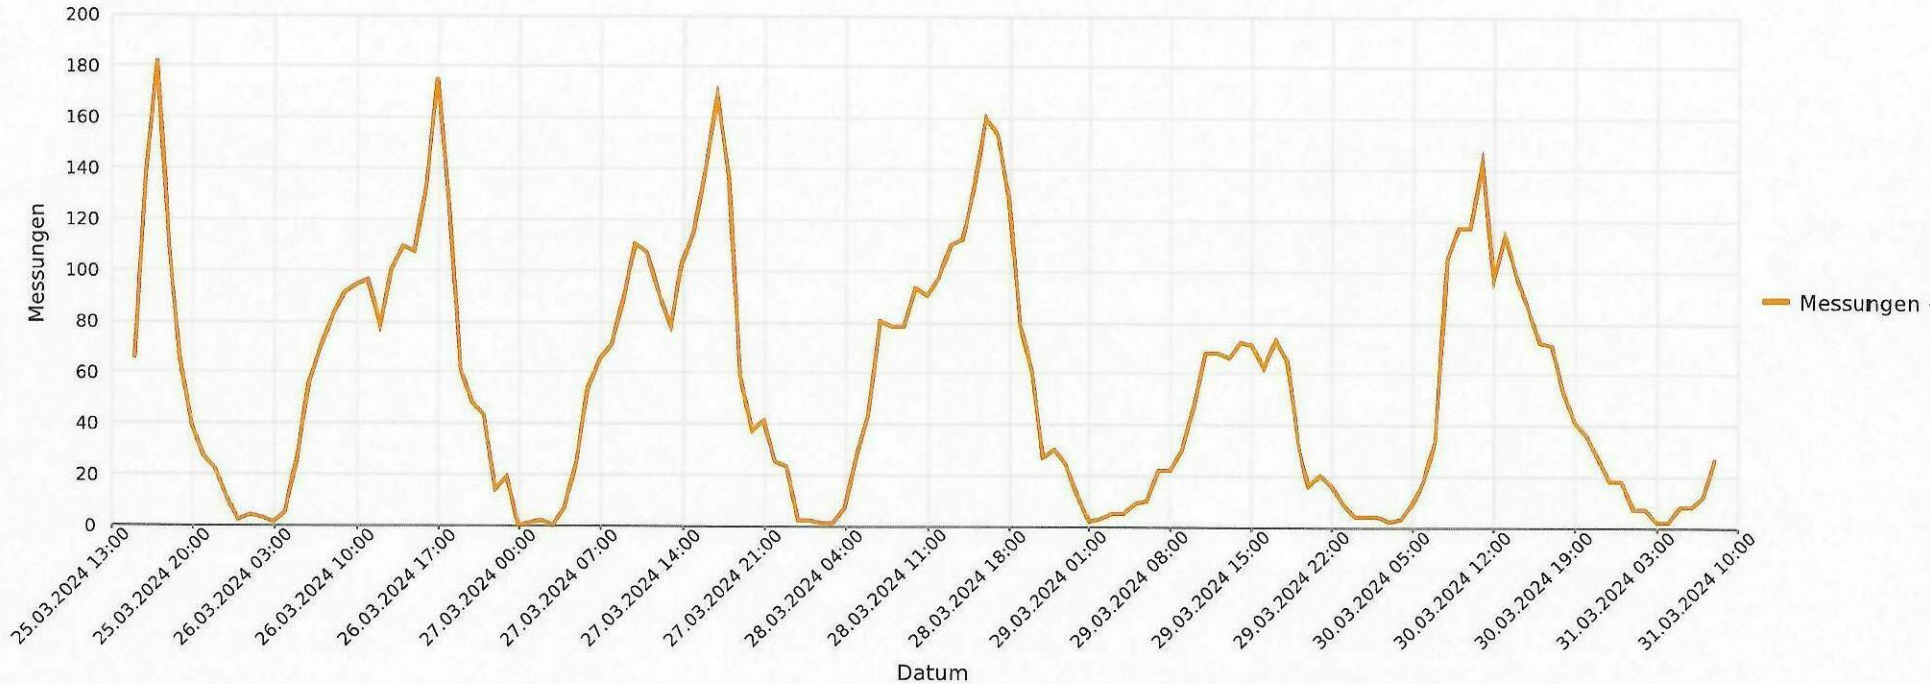

Gippingen, General-Guisanstrasse, Fahrtrichtung Koblenz, 50km/h Beschränkung  
Anzahl der Messwerte vs. Geschwindigkeit

## Statistik

Montag, 25. März 2024, 15:15 Uhr bis Sonntag, 31. März 2024, 09:00 Uhr

Messungen		7531
Durchschnittsgeschwindigkeit	Vd	46 km/h
85% der Fahrzeuge fahren langsamer oder maximal	V85	51 km/h
Maximalgeschwindigkeit	Vmax	79 km/h

Gippingen, General-Guisanstrasse, Fahrtrichtung Koblenz, 50km/h Beschränkung  
Anzahl der Messwerte vs. Messzeitraum