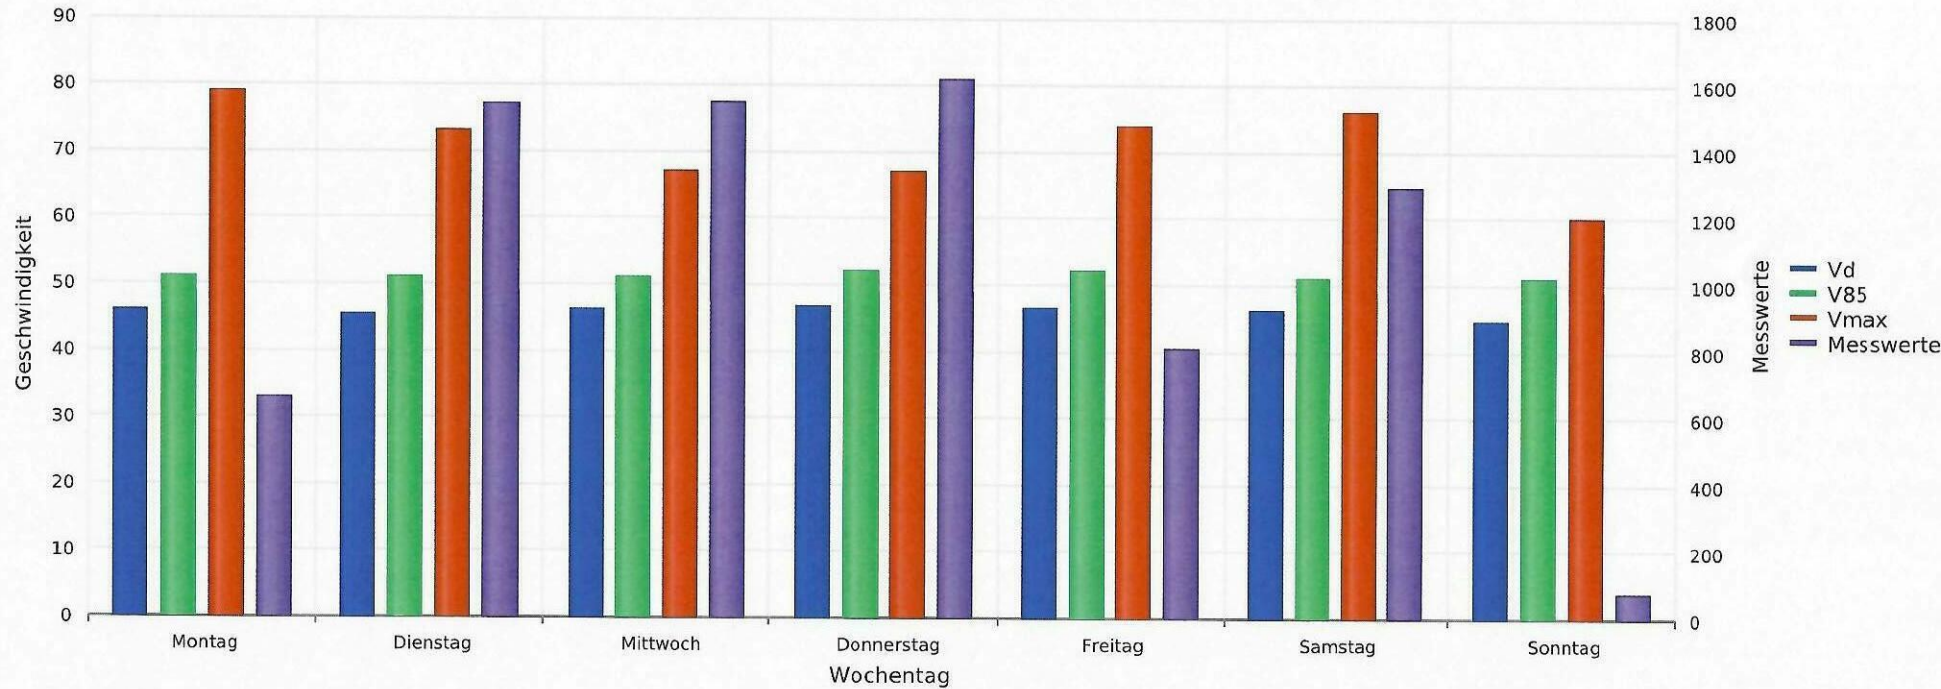

Gippingen, General-Guisanstrasse, Fahrtrichtung Koblenz, 50km/h Beschränkung
Vd, V85, Vmax, Anzahl der Messwerte vs. Wochentag

Statistik

Montag, 25. März 2024, 15:15 Uhr bis Sonntag, 31. März 2024, 09:00 Uhr

Messungen	7531
Durchschnittsgeschwindigkeit	Vd 46 km/h
85% der Fahrzeuge fahren langsamer oder maximal	V85 51 km/h
Maximalgeschwindigkeit	Vmax 79 km/h