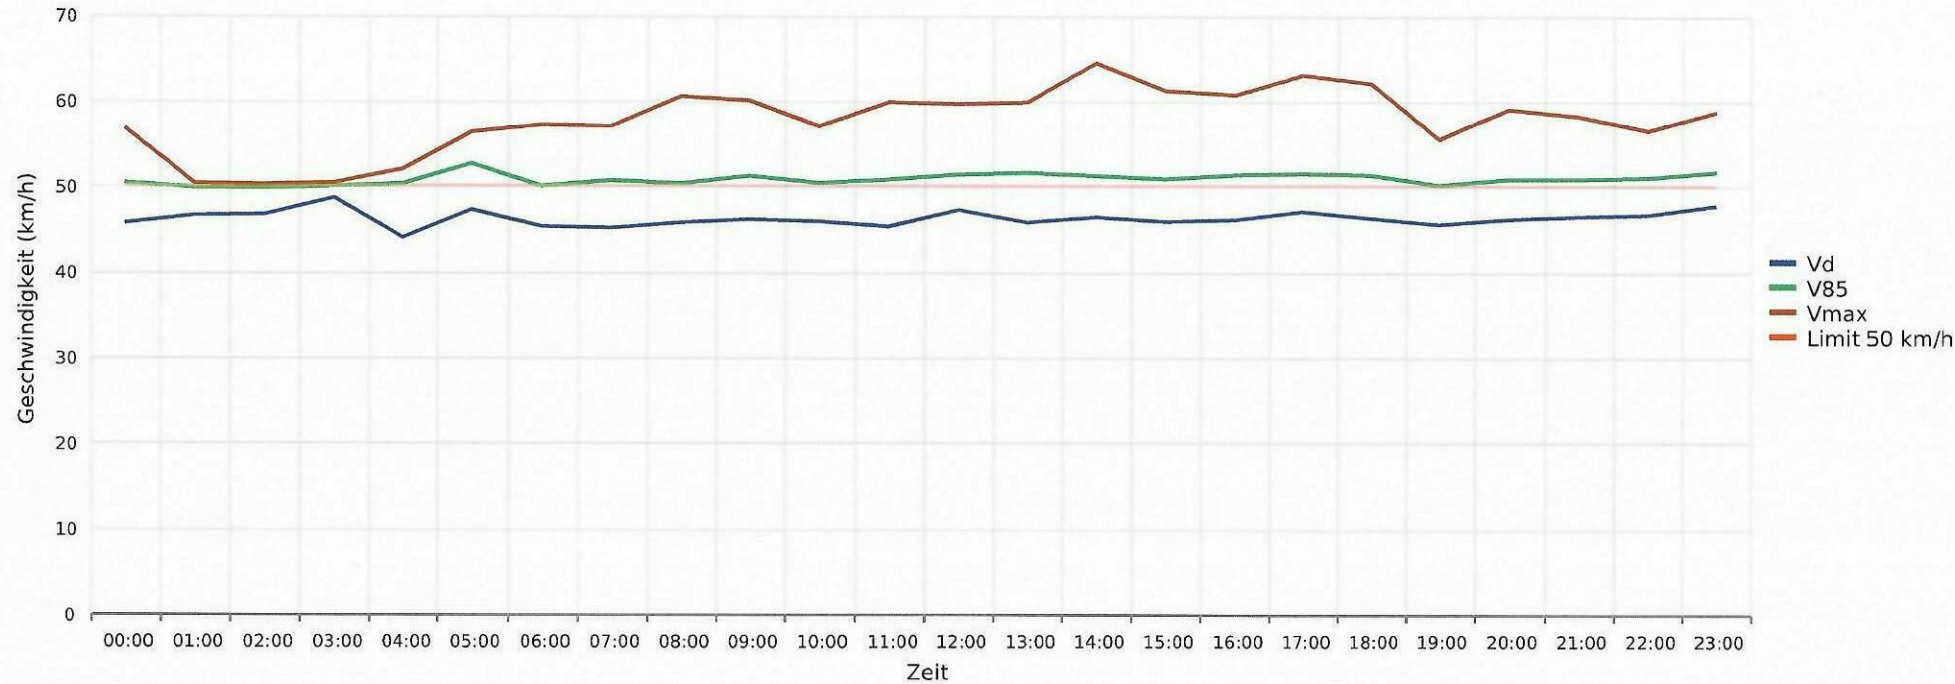

Gippingen, General-Guisanstrasse, Fahrtrichtung Koblenz, 50km/h Beschränkung
Vd, V85, Vmax vs. Uhrzeit

Statistik

Montag, 25. März 2024, 15:15 Uhr bis Sonntag, 31. März 2024, 09:00 Uhr

Messungen	7531
Durchschnittsgeschwindigkeit	Vd 46 km/h
85% der Fahrzeuge fahren langsamer oder maximal	V85 51 km/h
Maximalgeschwindigkeit	Vmax 79 km/h