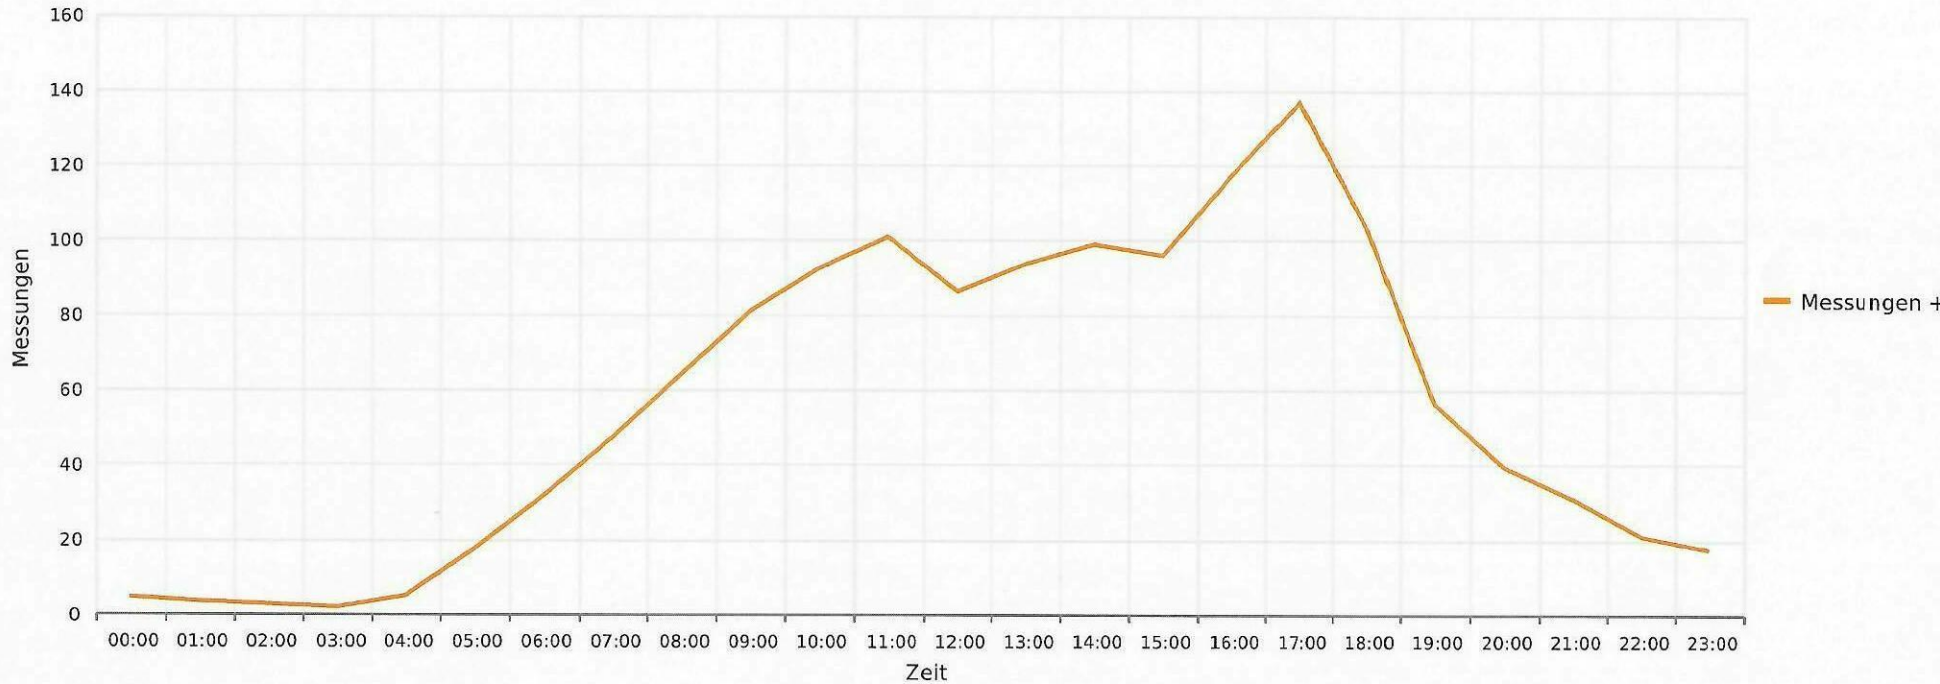

Gippingen, General-Guisanstrasse, Fahrtrichtung Koblenz, 50km/h Beschränkung
Gemittelte Anzahl an Messwerten vs. Uhrzeit

Statistik

Montag, 25. März 2024, 15:15 Uhr bis Sonntag, 31. März 2024, 09:00 Uhr

Messungen		7531
Durchschnittsgeschwindigkeit	Vd	46 km/h
85% der Fahrzeuge fahren langsamer oder maximal	V85	51 km/h
Maximalgeschwindigkeit	Vmax	79 km/h