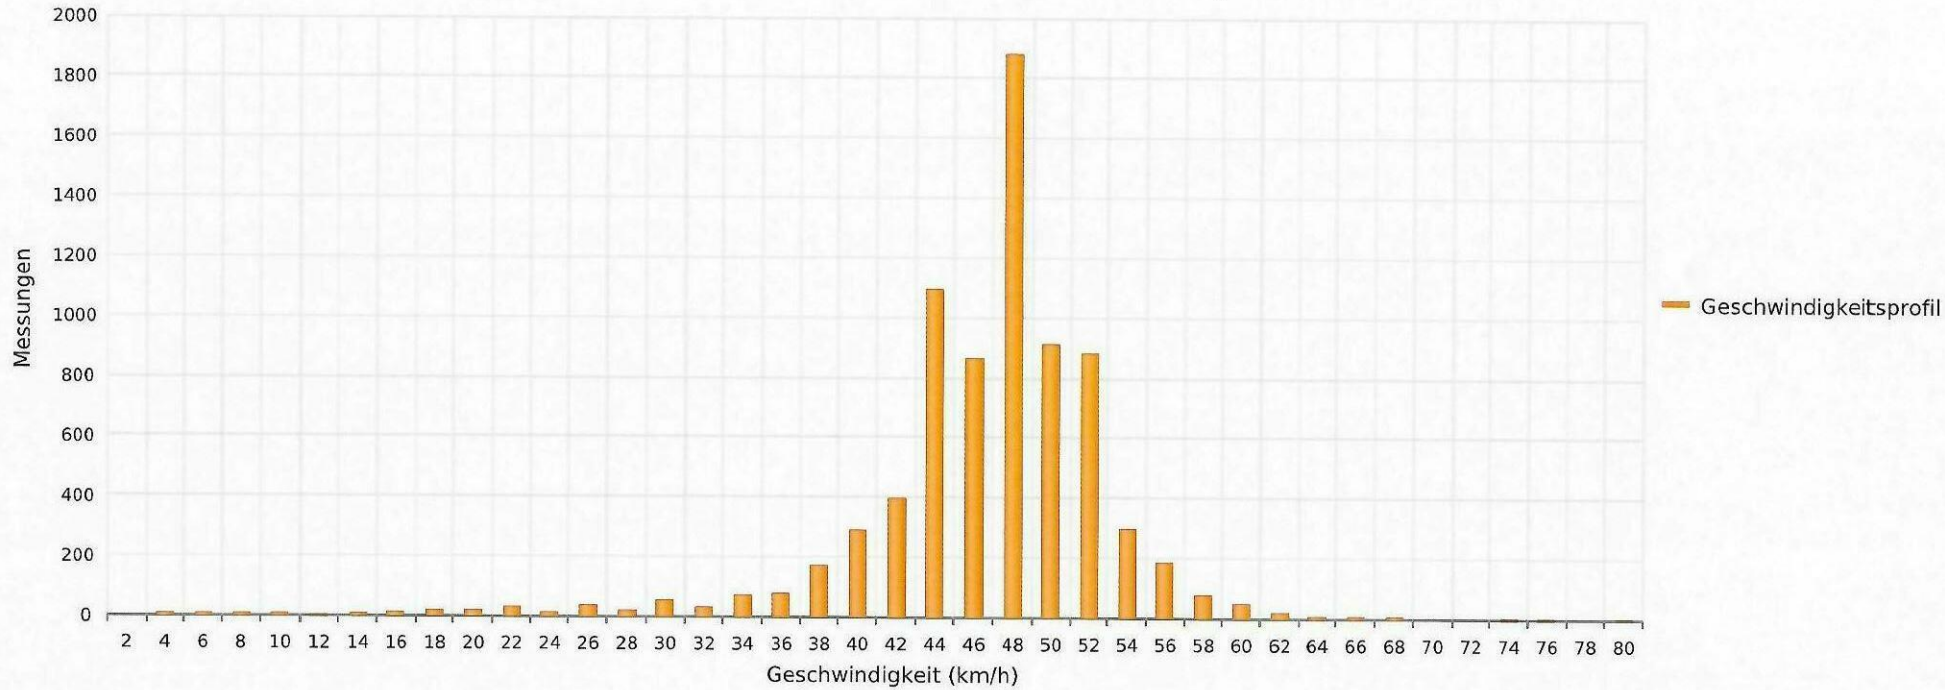

Gippingen, General-Guisanstrasse, Fahrtrichtung Koblenz, 50km/h Beschränkung  
Anzahl der Messwerte vs. Geschwindigkeit