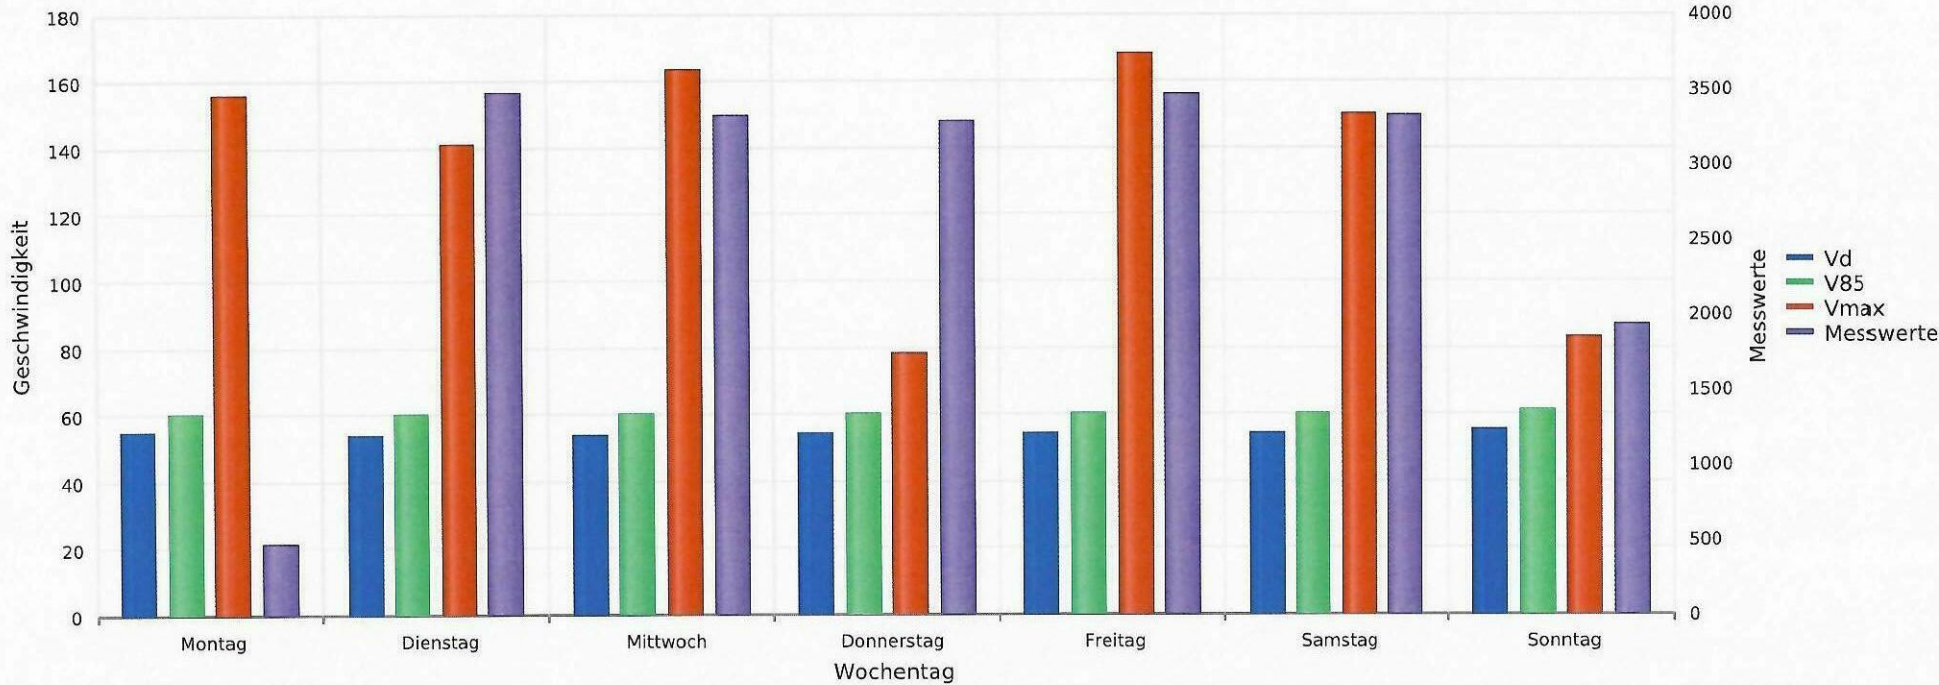

Lengnau, Surbtalstrasse, Fahrtrichtung Endingen, Höhe Bodenbachstrasse 60km/h Beschränkung
Vd, V85, Vmax, Anzahl der Messwerte vs. Wochentag

Statistik

Montag, 29. April 2024, 19:30 Uhr bis Sonntag, 5. Mai 2024, 19:30 Uhr

Messungen	19266
Durchschnittsgeschwindigkeit	Vd 54 km/h
85% der Fahrzeuge fahren langsamer oder maximal	V85 60 km/h
Maximalgeschwindigkeit	Vmax 168 km/h