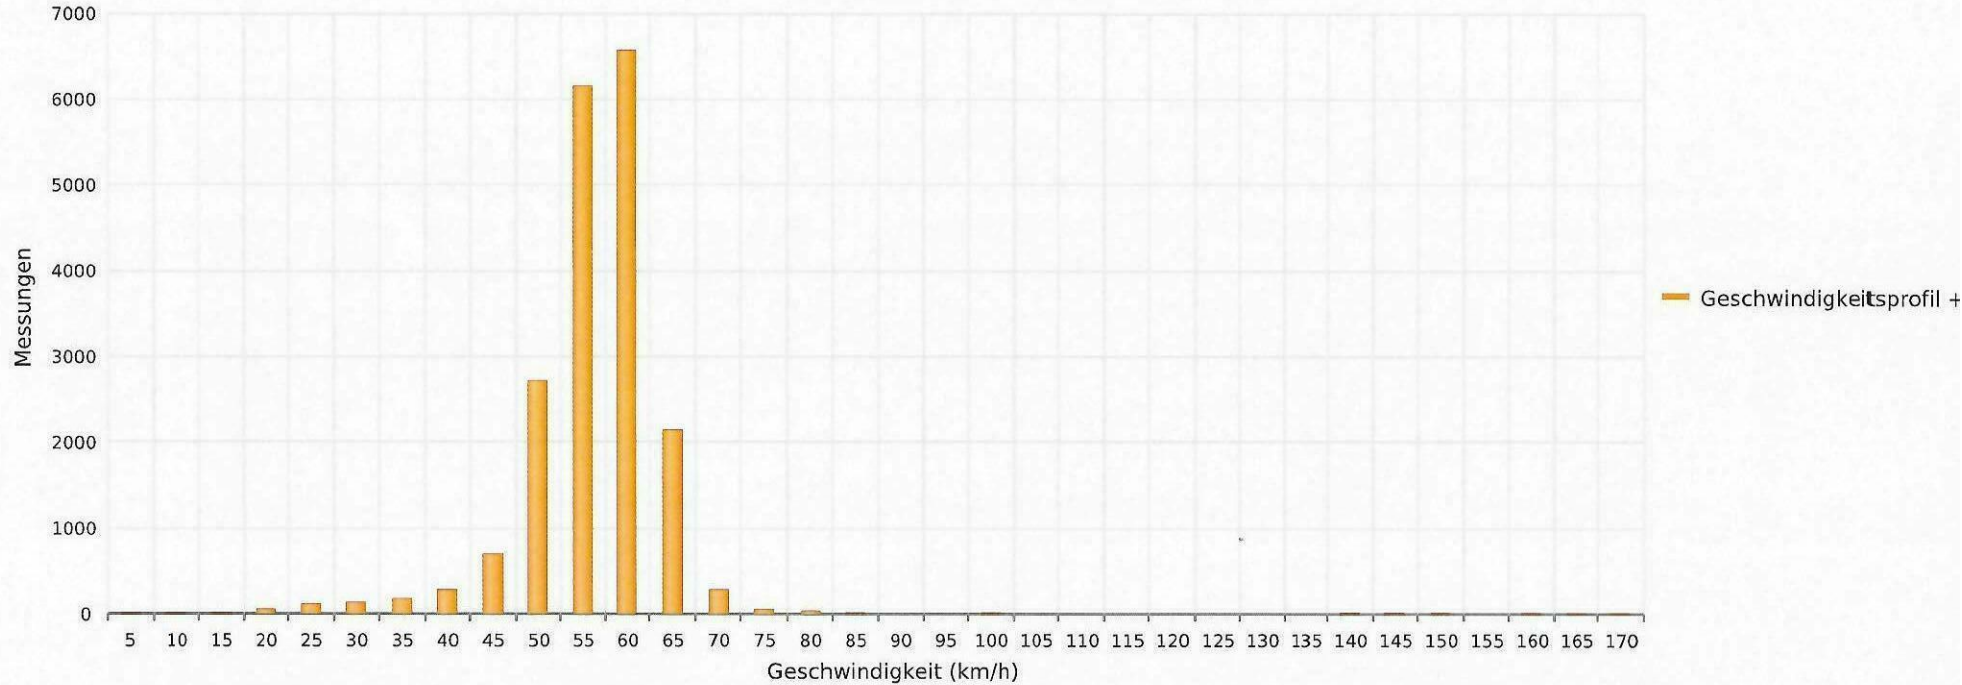

Lengnau, Surbtalstrasse, Fahrtrichtung Endingen, Höhe Bodenbachstrasse 60km/h Beschränkung
Anzahl der Messwerte vs. Geschwindigkeit

Statistik

Montag, 29. April 2024, 19:30 Uhr bis Sonntag, 5. Mai 2024, 19:30 Uhr

Messungen	19266
Durchschnittsgeschwindigkeit	Vd 54 km/h
85% der Fahrzeuge fahren langsamer oder maximal	V85 60 km/h
Maximalgeschwindigkeit	Vmax 168 km/h

Lengnau, Surbtalstrasse, Fahrtrichtung Endingen, Höhe Bodenbachstrasse 60km/h Beschränkung
Anzahl der Messwerte vs. Messzeitraum

Statistik

Montag, 29. April 2024, 19:30 Uhr bis Sonntag, 5. Mai 2024, 19:30 Uhr

Messungen		19266
Durchschnittsgeschwindigkeit	Vd	54 km/h
85% der Fahrzeuge fahren langsamer oder maximal	V85	60 km/h
Maximalgeschwindigkeit	Vmax	168 km/h