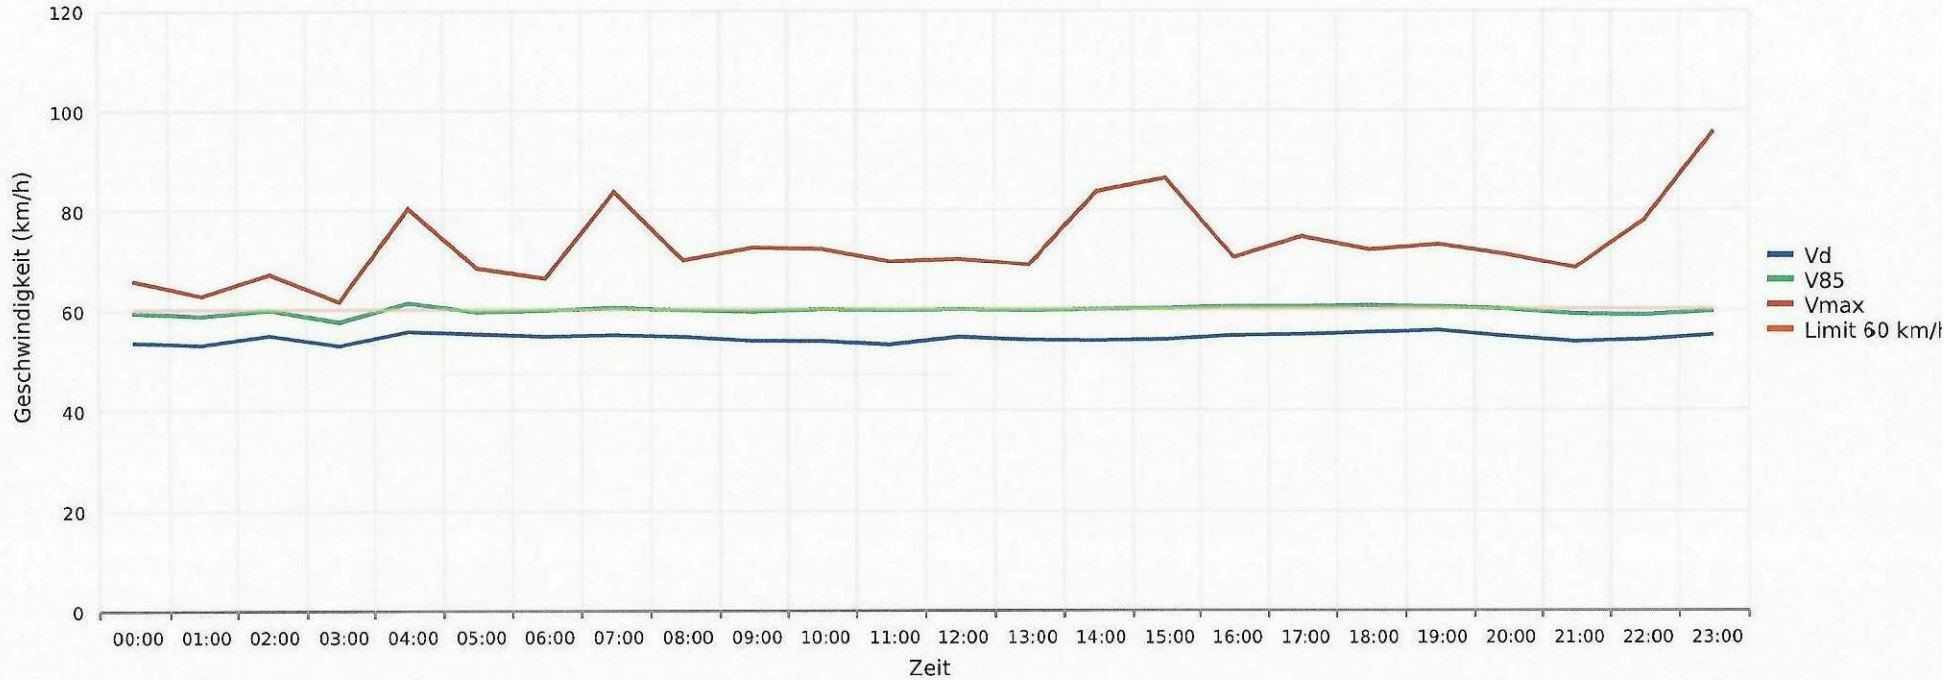

Messungen	19266
Durchschnittsgeschwindigkeit	Vd 54 km/h
85% der Fahrzeuge fahren langsamer oder maximal	V85 60 km/h
Maximalgeschwindigkeit	Vmax 168 km/h

Lengnau, Surbtalstrasse, Fahrtrichtung Endingen, Höhe Bodenbachstrasse 60km/h Beschränkung
Anzahl der Messwerte vs. Messzeitraum

Statistik

Montag, 29. April 2024, 19:30 Uhr bis Sonntag, 5. Mai 2024, 19:30 Uhr

Messungen		19266
Durchschnittsgeschwindigkeit	Vd	54 km/h
85% der Fahrzeuge fahren langsamer oder maximal	V85	60 km/h
Maximalgeschwindigkeit	Vmax	168 km/h

Lengnau, Surbtalstrasse, Fahrtrichtung Endingen, Höhe Bodenbachstrasse 60km/h Beschränkung
Vd, V85, Vmax vs. Uhrzeit

Statistik

Montag, 29. April 2024, 19:30 Uhr bis Sonntag, 5. Mai 2024, 19:30 Uhr

Messungen	19266
Durchschnittsgeschwindigkeit	Vd 54 km/h
85% der Fahrzeuge fahren langsamer oder maximal	V85 60 km/h
Maximalgeschwindigkeit	Vmax 168 km/h