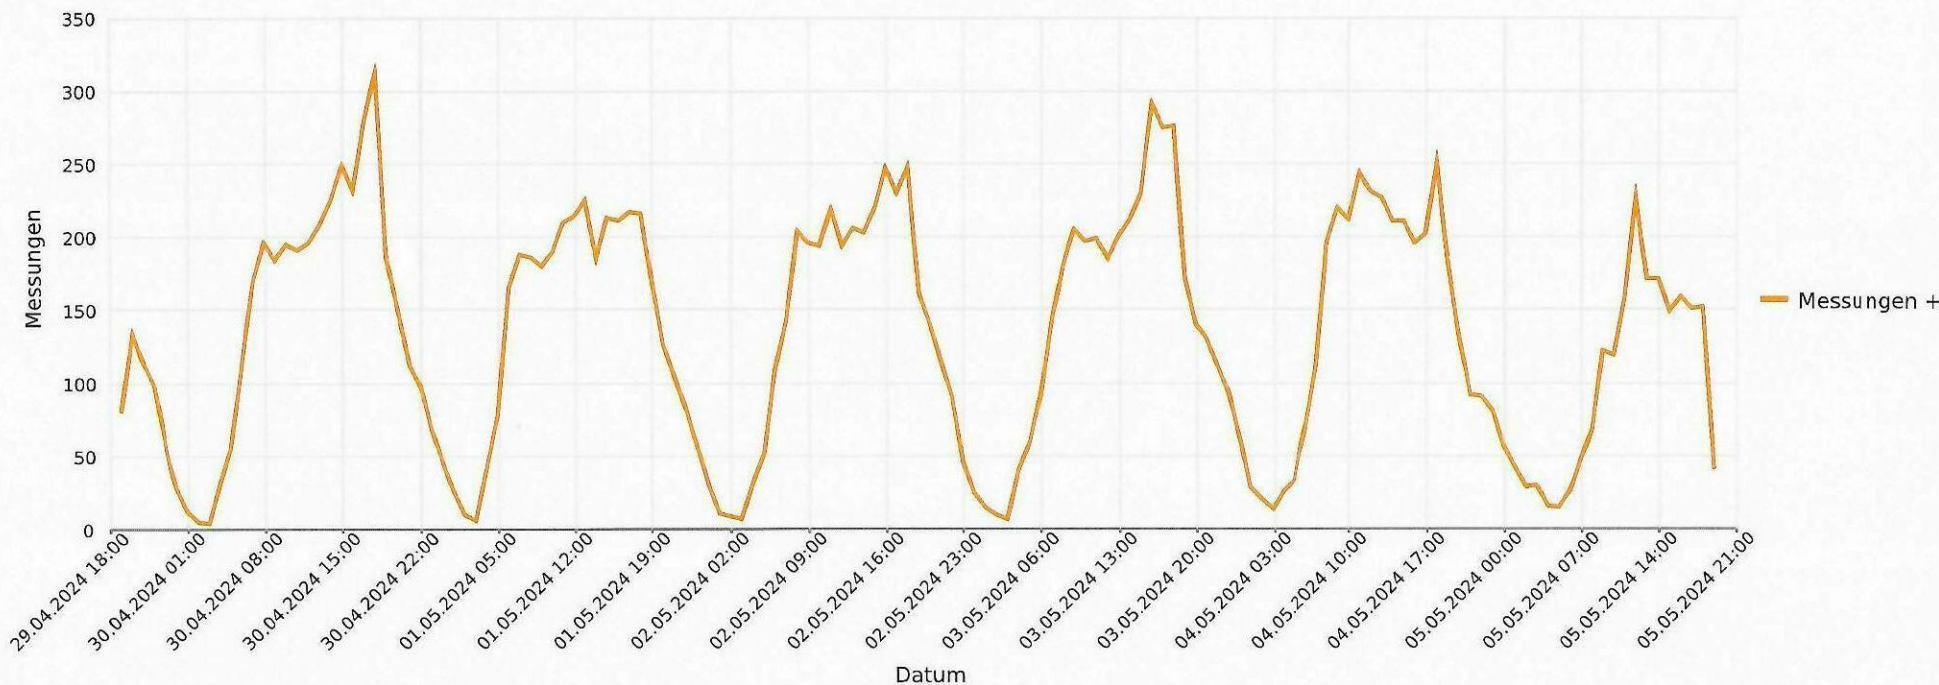

Lengnau, Surbtalstrasse, Fahrtrichtung Endingen, Höhe Bodenbachstrasse 60km/h Beschränkung
Anzahl der Messwerte vs. Geschwindigkeit

Statistik

Montag, 29. April 2024, 19:30 Uhr bis Sonntag, 5. Mai 2024, 19:30 Uhr

Messungen	19266
Durchschnittsgeschwindigkeit	Vd 54 km/h
85% der Fahrzeuge fahren langsamer oder maximal	V85 60 km/h
Maximalgeschwindigkeit	Vmax 168 km/h

Lengnau, Surbtalstrasse, Fahrtrichtung Endingen, Höhe Bodenbachstrasse 60km/h Beschränkung
Anzahl der Messwerte vs. Messzeitraum

Statistik

Montag, 29. April 2024, 19:30 Uhr bis Sonntag, 5. Mai 2024, 19:30 Uhr

Messungen		19266
Durchschnittsgeschwindigkeit	Vd	54 km/h
85% der Fahrzeuge fahren langsamer oder maximal	V85	60 km/h
Maximalgeschwindigkeit	Vmax	168 km/h