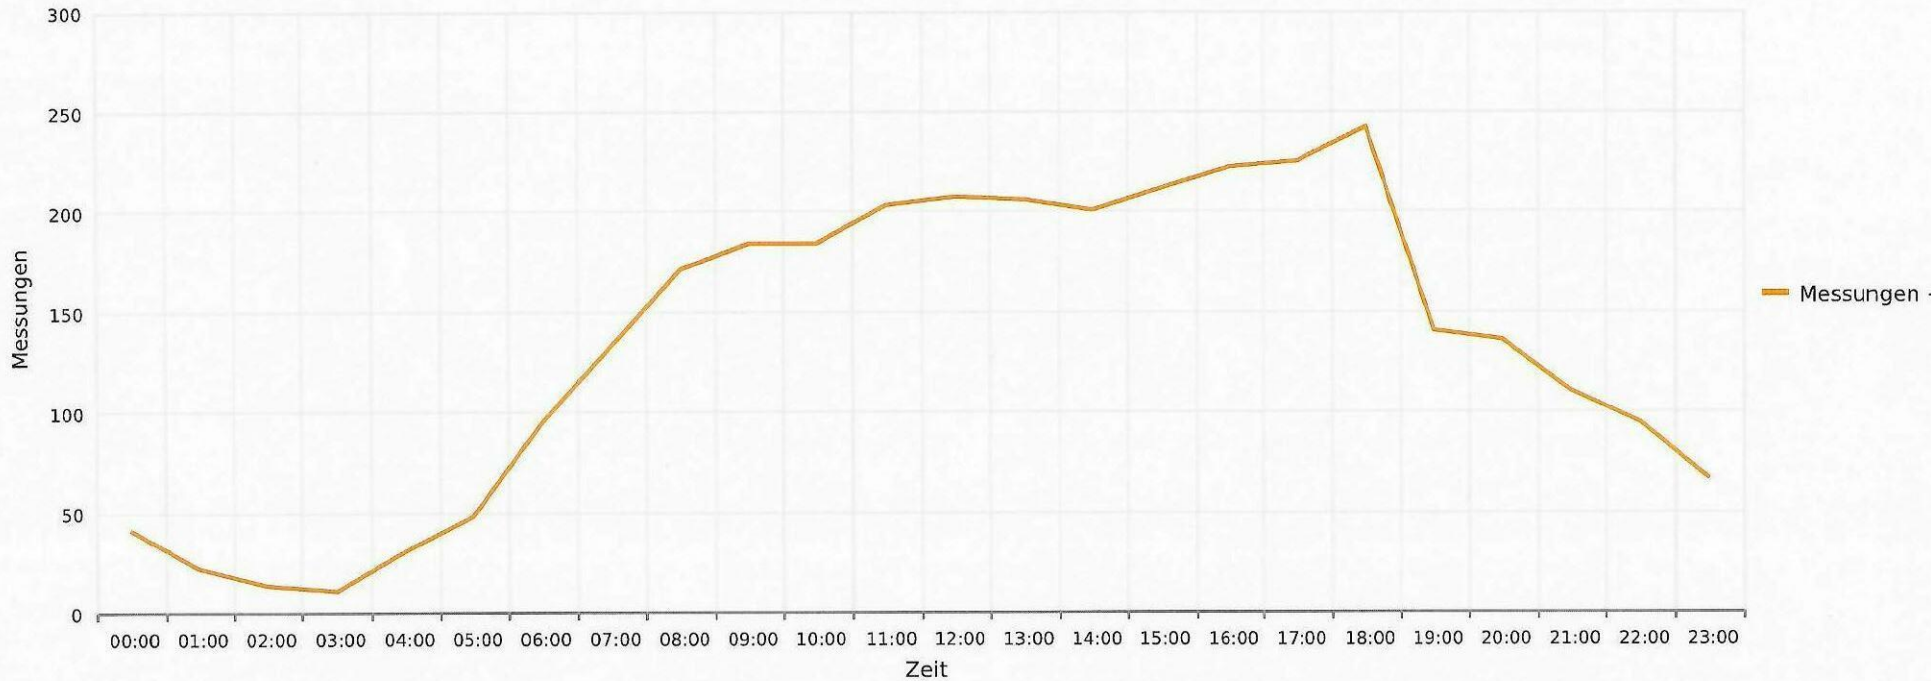

Statistik

Montag, 29. April 2024, 19:30 Uhr bis Sonntag, 5. Mai 2024, 19:30 Uhr

Messungen		19266
Durchschnittsgeschwindigkeit	Vd	54 km/h
85% der Fahrzeuge fahren langsamer oder maximal	V85	60 km/h
Maximalgeschwindigkeit	Vmax	168 km/h

Lengnau, Surbtalstrasse, Fahrtrichtung Endingen, Höhe Bodenbachstrasse 60km/h Beschränkung
Vd, V85, Vmax vs. Uhrzeit

Statistik

Montag, 29. April 2024, 19:30 Uhr bis Sonntag, 5. Mai 2024, 19:30 Uhr

Messungen	19266
Durchschnittsgeschwindigkeit	Vd 54 km/h
85% der Fahrzeuge fahren langsamer oder maximal	V85 60 km/h
Maximalgeschwindigkeit	Vmax 168 km/h

Lengnau, Surbtalstrasse, Fahrtrichtung Eendingen, Höhe Bodenbachstrasse 60km/h Beschränkung
Gemittelte Anzahl an Messwerten vs. Uhrzeit

Statistik

Montag, 29. April 2024, 19:30 Uhr bis Sonntag, 5. Mai 2024, 19:30 Uhr