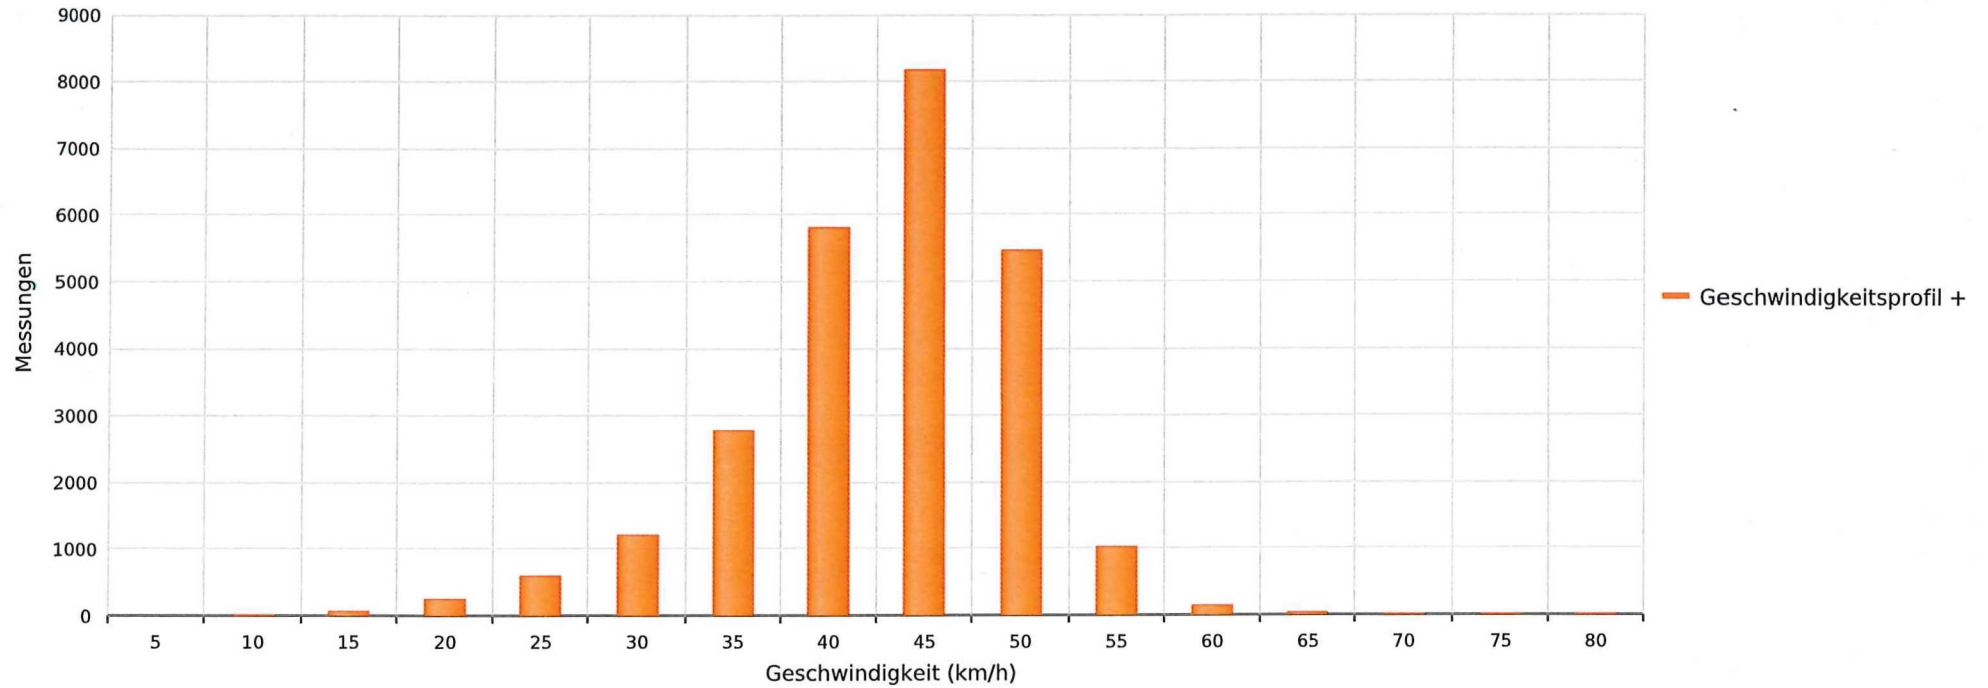

Lengnau, Surbtalstrasse, Fahrtrichtung Ehrendingen, 50km/h Beschränkung
Anzahl der Messwerte vs. Geschwindigkeit

Statistik

Montag, 7. April 2025, 15:30 Uhr bis Sonntag, 13. April 2025, 16:00 Uhr

| | |
|---|--------------|
| Messungen | 25375 |
| Durchschnittsgeschwindigkeit | Vd 41 km/h |
| 85% der Fahrzeuge fahren langsamer oder maximal | V85 47 km/h |
| Maximalgeschwindigkeit | Vmax 77 km/h |