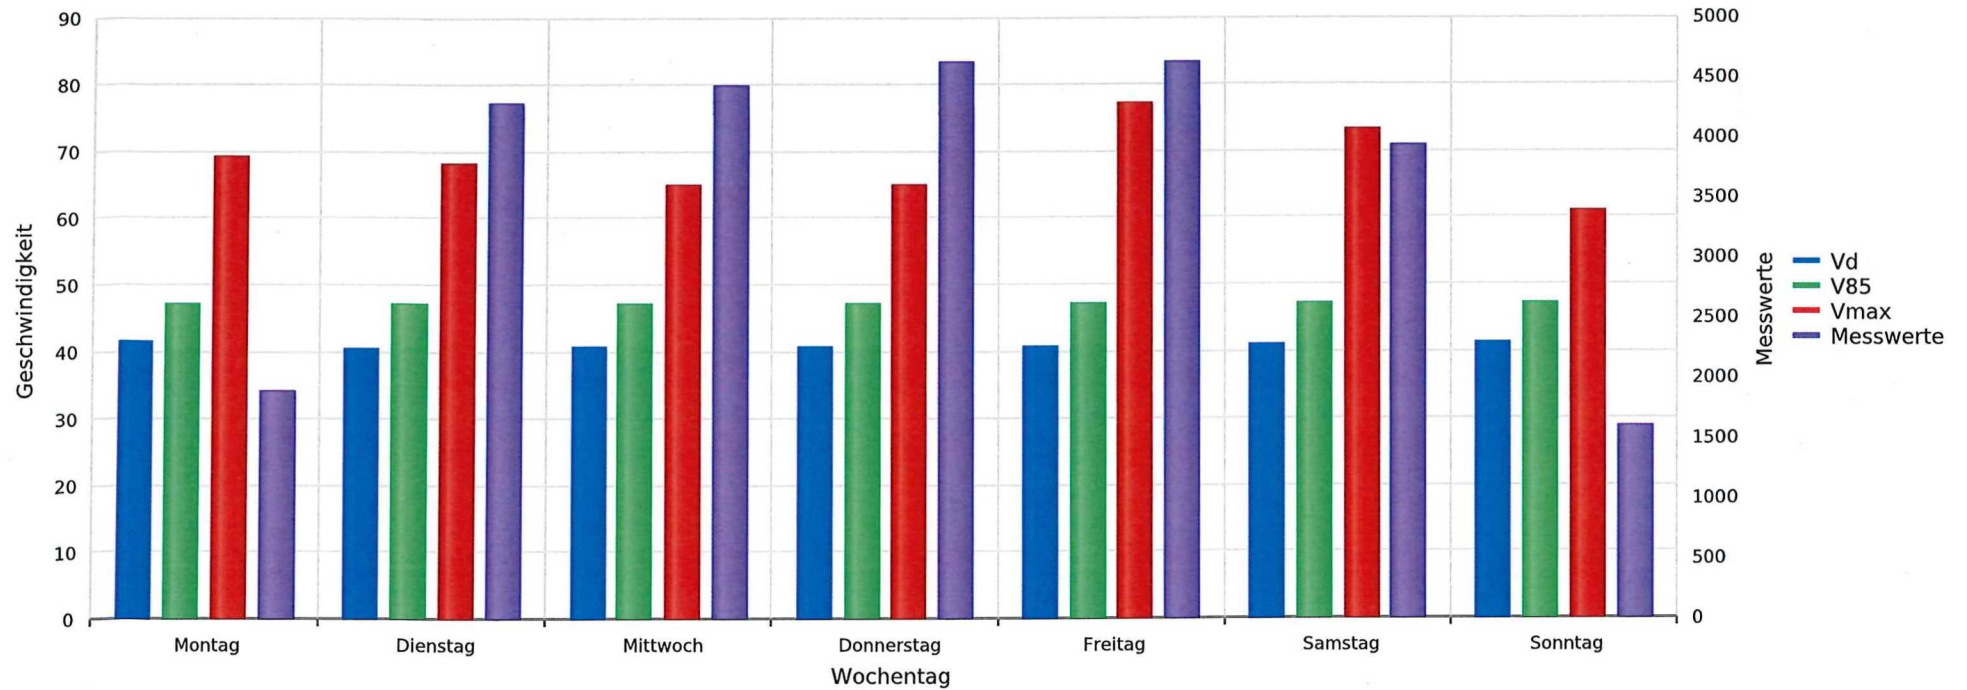

Lengnau, Surbtalstrasse, Fahrtrichtung Ehrendingen, 50km/h Beschränkung
Vd, V85, Vmax, Anzahl der Messwerte vs. Wochentag

Statistik

Montag, 7. April 2025, 15:30 Uhr bis Sonntag, 13. April 2025, 16:00 Uhr

Messungen		25375
Durchschnittsgeschwindigkeit	Vd	41 km/h
85% der Fahrzeuge fahren langsamer oder maximal	V85	47 km/h
Maximalgeschwindigkeit	Vmax	77 km/h