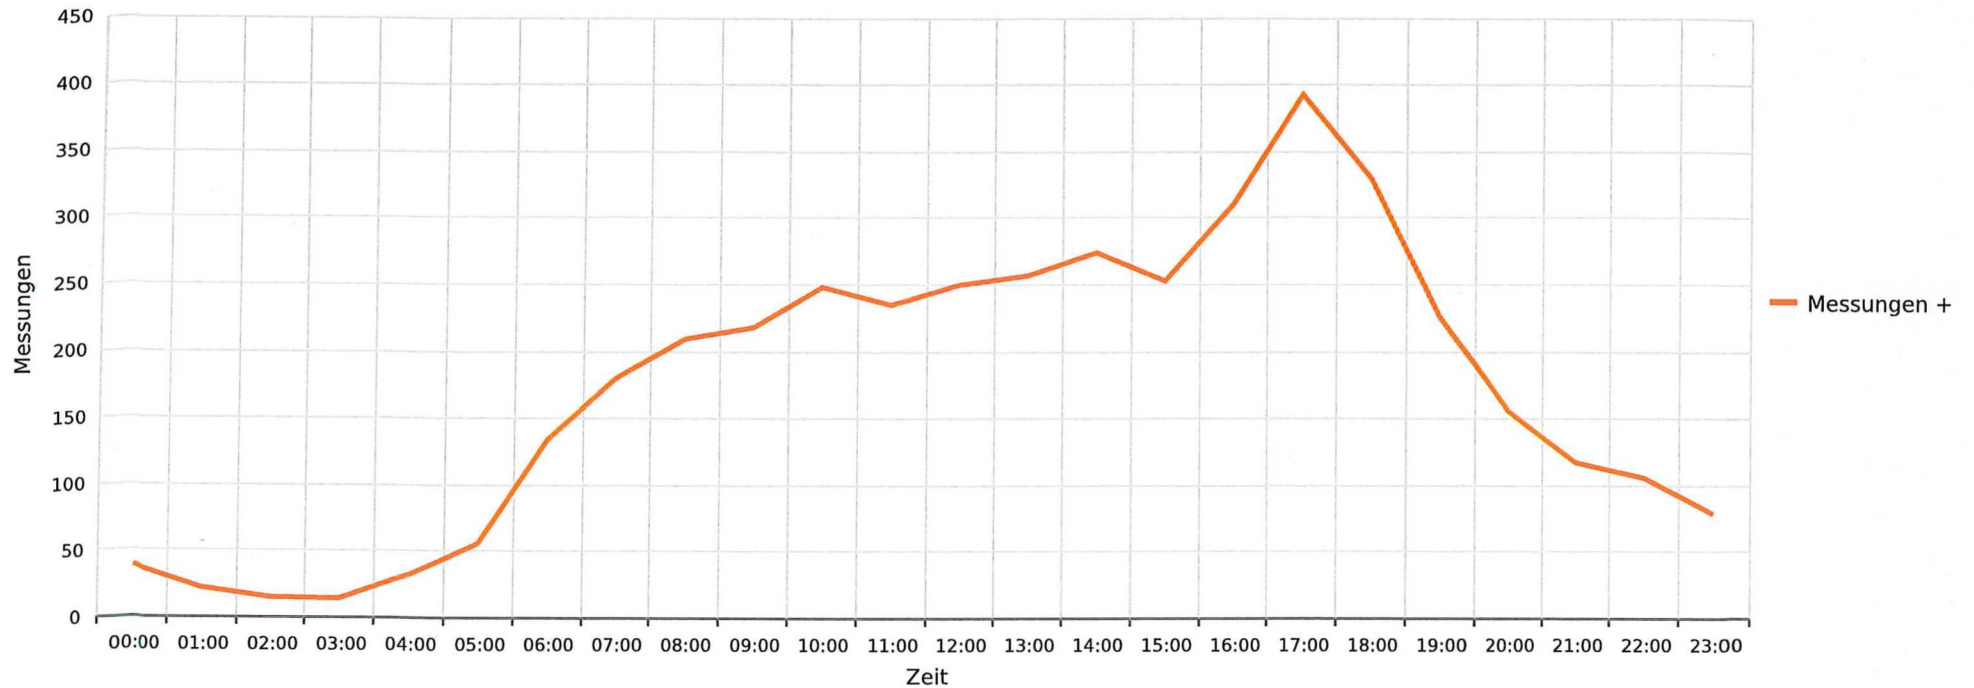

Lengnau, Surbtalstrasse, Fahrtrichtung Ehrendingen, 50km/h Beschränkung
Gemittelte Anzahl an Messwerten vs. Uhrzeit

Statistik

Montag, 7. April 2025, 15:30 Uhr bis Sonntag, 13. April 2025, 16:00 Uhr

Messungen	25375
Durchschnittsgeschwindigkeit	Vd 41 km/h
85% der Fahrzeuge fahren langsamer oder maximal	V85 47 km/h
Maximalgeschwindigkeit	Vmax 77 km/h