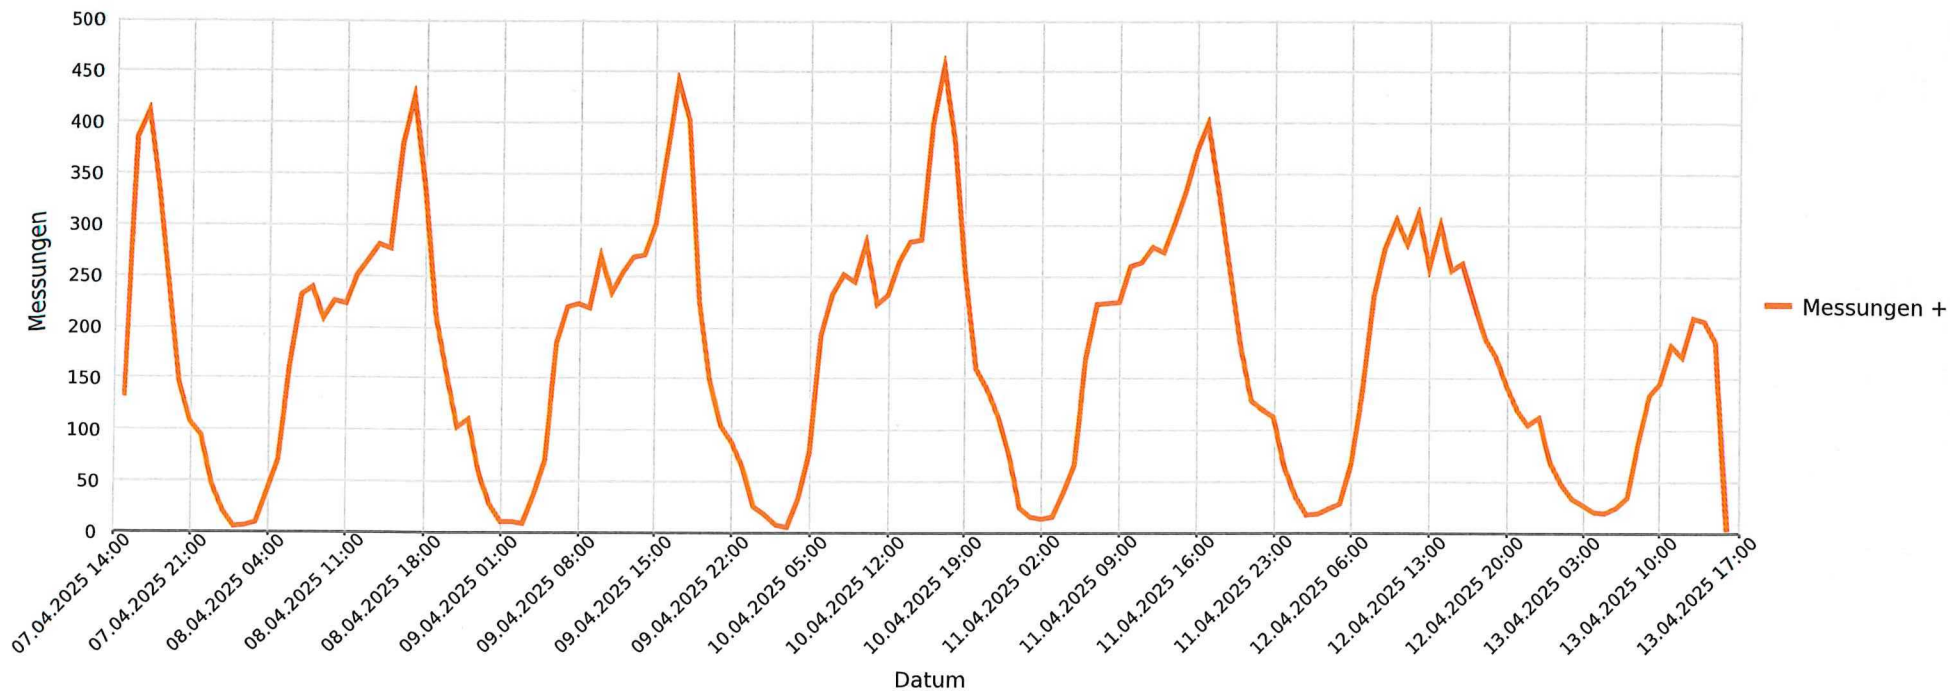

Lengnau, Surbtalstrasse, Fahrtrichtung Ehrendingen, 50km/h Beschränkung
Anzahl der Messwerte vs. Geschwindigkeit

Statistik

Montag, 7. April 2025, 15:30 Uhr bis Sonntag, 13. April 2025, 16:00 Uhr

| | |
|---|--------------|
| Messungen | 25375 |
| Durchschnittsgeschwindigkeit | Vd 41 km/h |
| 85% der Fahrzeuge fahren langsamer oder maximal | V85 47 km/h |
| Maximalgeschwindigkeit | Vmax 77 km/h |

Lengnau, Surbtalstrasse, Fahrtrichtung Ehrendingen, 50km/h Beschränkung
Anzahl der Messwerte vs. Messzeitraum

Statistik

Montag, 7. April 2025, 15:30 Uhr bis Sonntag, 13. April 2025, 16:00 Uhr

| | |
|---|--------------|
| Messungen | 25375 |
| Durchschnittsgeschwindigkeit | Vd 41 km/h |
| 85% der Fahrzeuge fahren langsamer oder maximal | V85 47 km/h |
| Maximalgeschwindigkeit | Vmax 77 km/h |

Lengnau, Surbtalstrasse, Fahrtrichtung Ehrendingen, 50km/h Beschränkung
Vd, V85, Vmax vs. Uhrzeit

Statistik

Montag, 7. April 2025, 15:30 Uhr bis Sonntag, 13. April 2025, 16:00 Uhr

| | |
|---|--------------|
| Messungen | 25375 |
| Durchschnittsgeschwindigkeit | Vd 41 km/h |
| 85% der Fahrzeuge fahren langsamer oder maximal | V85 47 km/h |
| Maximalgeschwindigkeit | Vmax 77 km/h |