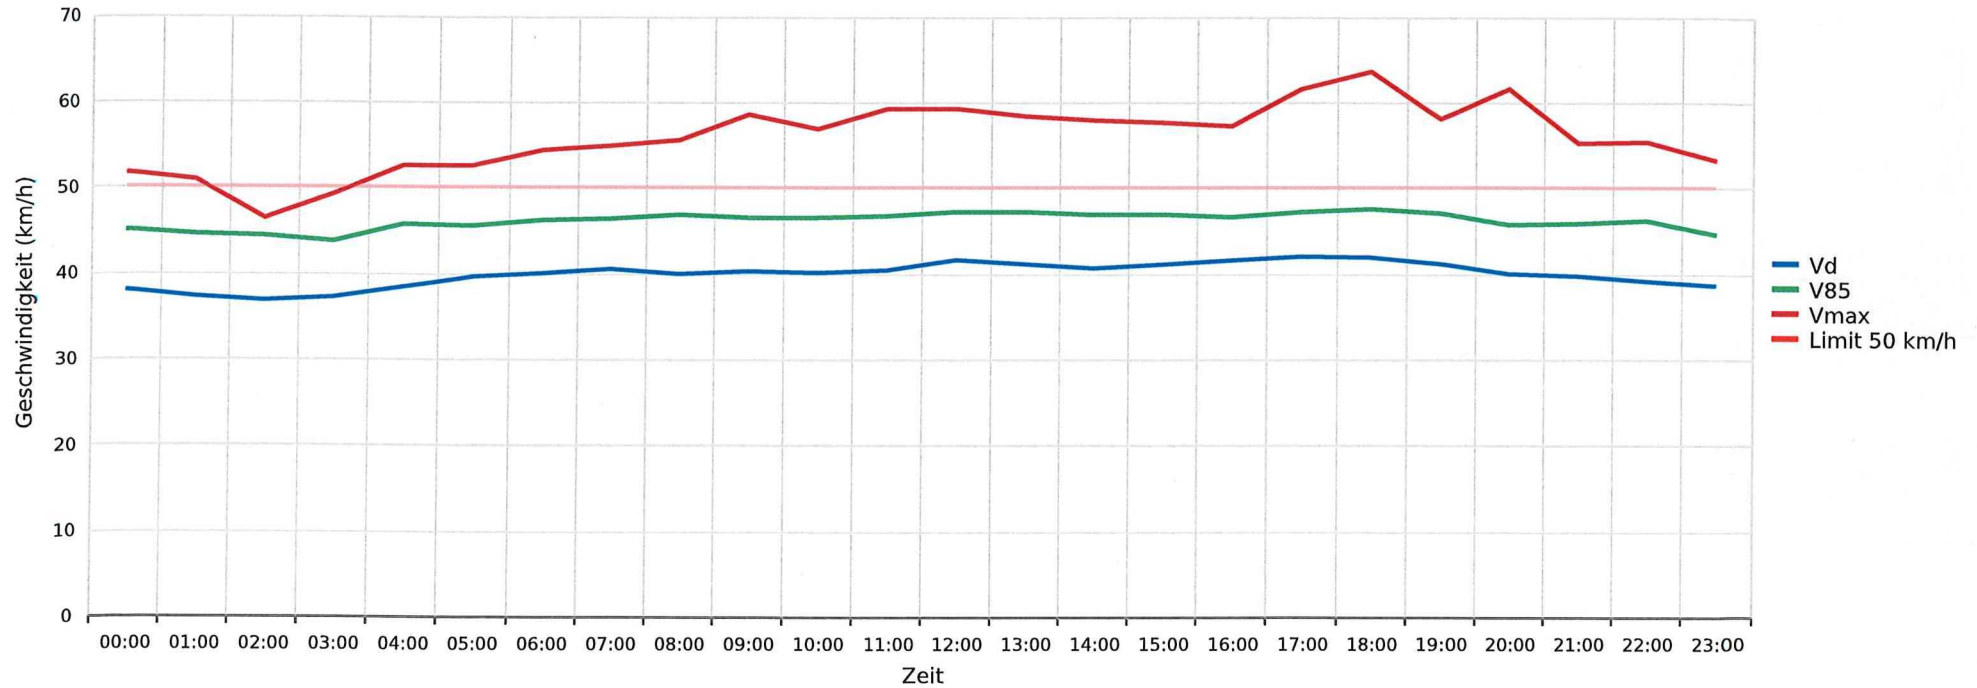

Lengnau, Surbtalstrasse, Fahrtrichtung Ehrendingen, 50km/h Beschränkung
Anzahl der Messwerte vs. Messzeitraum

Statistik

Montag, 7. April 2025, 15:30 Uhr bis Sonntag, 13. April 2025, 16:00 Uhr

| | |
|---|--------------|
| Messungen | 25375 |
| Durchschnittsgeschwindigkeit | Vd 41 km/h |
| 85% der Fahrzeuge fahren langsamer oder maximal | V85 47 km/h |
| Maximalgeschwindigkeit | Vmax 77 km/h |

Lengnau, Surbtalstrasse, Fahrtrichtung Ehrendingen, 50km/h Beschränkung
Vd, V85, Vmax vs. Uhrzeit

Statistik

Montag, 7. April 2025, 15:30 Uhr bis Sonntag, 13. April 2025, 16:00 Uhr

| | |
|---|--------------|
| Messungen | 25375 |
| Durchschnittsgeschwindigkeit | Vd 41 km/h |
| 85% der Fahrzeuge fahren langsamer oder maximal | V85 47 km/h |
| Maximalgeschwindigkeit | Vmax 77 km/h |

Lengnau, Surbtalstrasse, Fahrtrichtung Ehrendingen, 50km/h Beschränkung
Gemittelte Anzahl an Messwerten vs. Uhrzeit

Statistik

Montag, 7. April 2025, 15:30 Uhr bis Sonntag, 13. April 2025, 16:00 Uhr

| | |
|---|--------------|
| Messungen | 25375 |
| Durchschnittsgeschwindigkeit | Vd 41 km/h |
| 85% der Fahrzeuge fahren langsamer oder maximal | V85 47 km/h |
| Maximalgeschwindigkeit | Vmax 77 km/h |